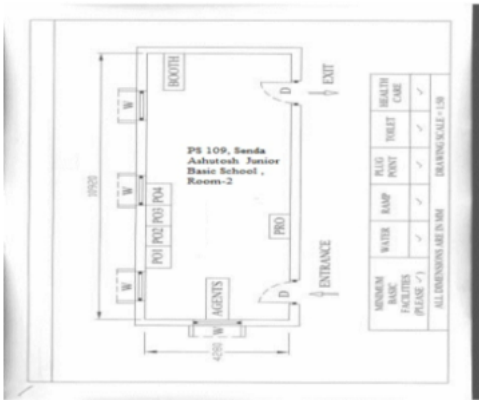

নির্বাচক নিবন্ধন আধিকারিকের স্বাক্ষর

Nazri Naksha

Google Map View

Polling Station Building Front View

Polling Station Front View

Cad View

Key MAP View

1 নাম : গৌরী কোনাই পিতার নাম: মনি কুনাই বাড়ির নং : n0046 বয়স : 56 লিঙ্গ : মহিলা	FKG3272796 ফটো উপলব্ধ	2 নাম : সঞ্জয় ঘোষাল পিতার নাম: মুগাঙ্ক শেখর ঘোষাল বাড়ির নং : n0019 বয়স : 61 লিঙ্গ : পুরুষ	ACY2131886 ফটো উপলব্ধ	3 নাম : অপর্ণা ঘোষাল স্বামীর নাম: সঞ্জয় ঘোষাল বাড়ির নং : n0019 বয়স : 48 লিঙ্গ : মহিলা	FKG3272804 ফটো উপলব্ধ
4 নাম : অমিতাভ ঘোষাল পিতার নাম: সত্যব্রত ঘোষাল বাড়ির নং : n0012 বয়স : 56 লিঙ্গ : পুরুষ	WB/08/052/528462 ফটো উপলব্ধ	5 নাম : সর্বাণী ঘোষাল স্বামীর নাম: অমিতাভ ঘোষাল বাড়ির নং : n0012 বয়স : 54 লিঙ্গ : মহিলা	FKG2755023 ফটো উপলব্ধ	6 নাম : অরুণাভ ঘোষাল পিতার নাম: সত্যব্রত ঘোষাল বাড়ির নং : n0012 বয়স : 54 লিঙ্গ : পুরুষ	WB/08/052/528463 ফটো উপলব্ধ
7 নাম : মধুমিতা ঘোষাল স্বামীর নাম: অরুনাভ ঘোষাল বাড়ির নং : n0012 বয়স : 53 লিঙ্গ : মহিলা	WB/08/052/528464 ফটো উপলব্ধ	8 নাম : অর্নব ঘোষাল পিতার নাম: অরুনাভ ঘোষাল বাড়ির নং : n0012 বয়স : 32 লিঙ্গ : পুরুষ	ACY1312693 ফটো উপলব্ধ	9 নাম : নীলাভ ঘোষাল পিতার নাম: সত্যব্রত ঘোষাল বাড়ির নং : n0012 বয়স : 51 লিঙ্গ : পুরুষ	ACY2009488 ফটো উপলব্ধ
10 নাম : অতসী দত্ত স্বামীর নাম: শরন দত্ত বাড়ির নং : n0019 বয়স : 42 লিঙ্গ : মহিলা	FKG2755015 ফটো উপলব্ধ	11 নাম : সৌরভ ঘোষাল পিতার নাম: সঞ্জয় ঘোষাল বাড়ির নং : এন0019 বয়স : 28 লিঙ্গ : পুরুষ	ACY2408383 ফটো উপলব্ধ	12 নাম : চন্দ্রাবতী চক্রবর্তী স্বামীর নাম: সন্তোষ চক্রবর্তী বাড়ির নং : n0011 বয়স : 49 লিঙ্গ : মহিলা	FKG3272812 ফটো উপলব্ধ
13 নাম : সন্তোষ চক্রবর্তী পিতার নাম: হরগোপাল চক্রবর্তী বাড়ির নং : n0011 বয়স : 62 লিঙ্গ : পুরুষ	WB/08/052/528474 ফটো উপলব্ধ	14 নাম : বিনতা চক্রবর্তী স্বামীর নাম: ব্রজনারায়ন চক্রবর্তী বাড়ির নং : n0013 বয়স : 72 লিঙ্গ : মহিলা	WB/08/052/528476 ফটো উপলব্ধ	15 নাম : ছবি চক্রবর্তী স্বামীর নাম: বিজয়কুমার চক্রবর্তী বাড়ির নং : n0014 বয়স : 85 লিঙ্গ : মহিলা	WB/08/052/528469 ফটো উপলব্ধ
16 নাম : দেবাশিষ চক্রবর্তী পিতার নাম: বিজয়কুমার চক্রবর্তী বাড়ির নং : n0014 বয়স : 65 লিঙ্গ : পুরুষ	WB/08/052/528470 ফটো উপলব্ধ	17 নাম : শ্রীমতি রিঙ্কা চক্রবর্তী স্বামীর নাম: দেবাসিষ চক্রবর্তী বাড়ির নং : n0014 বয়স : 48 লিঙ্গ : মহিলা	FKG2755049 ফটো উপলব্ধ	18 নাম : অর্ক চক্রবর্তী পিতার নাম: সন্তোষ চক্রবর্তী বাড়ির নং : n0011 বয়স : 28 লিঙ্গ : পুরুষ	ACY1654581 ফটো উপলব্ধ
19 নাম : চুমকী দত্ত স্বামীর নাম: সুশোভন দত্ত বাড়ির নং : n0017 বয়স : 34 লিঙ্গ : মহিলা	ACY1759562 ফটো উপলব্ধ	20 নাম : সুশোভন দত্ত পিতার নাম: নির্মল দত্ত বাড়ির নং : n0017 বয়স : 38 লিঙ্গ : পুরুষ	FKG3343175 ফটো উপলব্ধ	21 নাম : দেবশ্রী দত্ত স্বামীর নাম: তরুণ দত্ত বাড়ির নং : n0016 বয়স : 38 লিঙ্গ : মহিলা	ACY1312792 ফটো উপলব্ধ
22 নাম : প্রতিমা দত্ত স্বামীর নাম: জয় দত্ত বাড়ির নং : n0015 বয়স : 63 লিঙ্গ : মহিলা	ACY2710705 ফটো উপলব্ধ	23 নাম : তরুণ দত্ত পিতার নাম: অমরেন্দ্র নাথ দত্ত বাড়ির নং : n0016 বয়স : 52 লিঙ্গ : পুরুষ	WB/08/052/528784 ফটো উপলব্ধ	24 নাম : সৃজিত দত্ত পিতার নাম: অমরেন্দ্র দত্ত বাড়ির নং : n0016 বয়স : 50 লিঙ্গ : পুরুষ	FKG3272820 ফটো উপলব্ধ
25 নাম : পুষ্পরানী দত্ত স্বামীর নাম: বিজয় কুমার দত্ত বাড়ির নং : n0018 বয়স : 82 লিঙ্গ : মহিলা	WB/08/052/528485 ফটো উপলব্ধ	26 নাম : সৌমিক দত্ত পিতার নাম: সৌরেন্দ্র দত্ত বাড়ির নং : n0098 বয়স : 52 লিঙ্গ : পুরুষ	WB/08/054/498149 ফটো উপলব্ধ	27 নাম : শরন দত্ত পিতার নাম: বিজয় কুমার দত্ত বাড়ির নং : n0018 বয়স : 58 লিঙ্গ : পুরুষ	ACY2189686 ফটো উপলব্ধ
28 নাম : শ্রাবণী দত্ত প্রমানিক স্বামীর নাম: সৌমিক দত্ত বাড়ির নং : n0098 বয়স : 39 লিঙ্গ : মহিলা	ACY1312610 ফটো উপলব্ধ	29 নাম : বেদানা রানি দত্ত স্বামীর নাম: অমরেন্দ্র দত্ত বাড়ির নং : n0016 বয়স : 71 লিঙ্গ : মহিলা	ACY2579530 ফটো উপলব্ধ	30 নাম : জয় দত্ত পিতার নাম: শম্ভুনাথ দত্ত বাড়ির নং : n0015 বয়স : 66 লিঙ্গ : পুরুষ	ACY2640530 ফটো উপলব্ধ