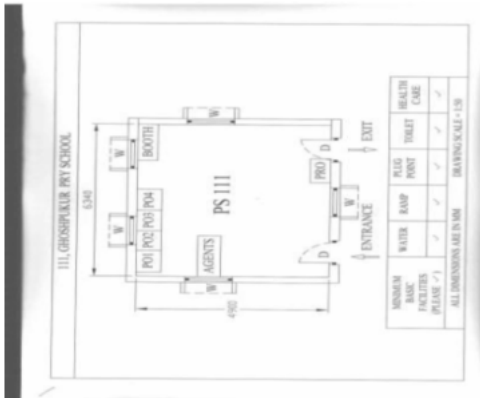

নির্বাচক নিবন্ধন আধিকারিকের স্বাক্ষর

Nazri Naksha

Google Map View

Polling Station Building Front View

Polling Station Front View

Cad View

Key MAP View

বিধানসভা নির্বাচনক্ষেত্রের নং, নাম : 58-জঙ্গীপুর  
ভাগ নং, নাম : 1-পাড়া-সিদ্ধিকালী