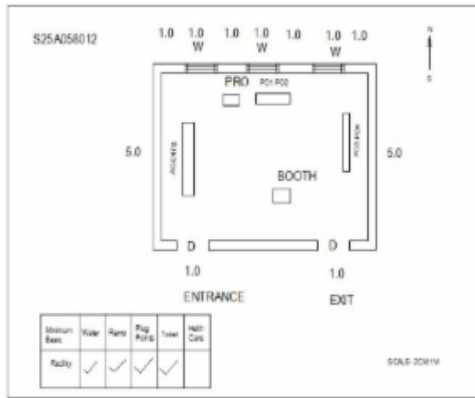

নির্বাচক নিবন্ধন আধিকারিকের স্বাক্ষর

Nazri Naksha

Google Map View

Polling Station Building Front View

Polling Station Front View

Cad View

Key MAP View

1 নাম : সুভাষ মাঝি পিতার নাম: রবি মাঝি বাড়ির নং : n0098 বয়স : 39 লিঙ্গ : পুরুষ	FKG3309804 ফটো উপলব্ধ	2 নাম : অবীর মাঝি পিতার নাম: রবি মাঝি বাড়ির নং : n0098 বয়স : 35 লিঙ্গ : পুরুষ	ACY1030287 ফটো উপলব্ধ	3 নাম : সরিবলু সেখ পিতার নাম: রাজু সেখ বাড়ির নং : n0194 বয়স : 53 লিঙ্গ : পুরুষ	FKG3219748 ফটো উপলব্ধ
4 নাম : আতাহার সেখ পিতার নাম: সাজেদ সেখ বাড়ির নং : n0194 বয়স : 68 লিঙ্গ : পুরুষ	FKG3219797 ফটো উপলব্ধ	5 নাম : তাসরেকুল সেখ পিতার নাম: আতাহার সেখ বাড়ির নং : n0194 বয়স : 41 লিঙ্গ : পুরুষ	FKG2901742 ফটো উপলব্ধ	6 নাম : আজমীরা বিবি স্বামীর নাম: সারিবলু সেখ বাড়ির নং : n0194 বয়স : 45 লিঙ্গ : মহিলা	FKG3219789 ফটো উপলব্ধ
7 নাম : আসরাফুল সেখ পিতার নাম: সারিবলু সেখ বাড়ির নং : n0194 বয়স : 29 লিঙ্গ : পুরুষ	ACY1525997 ফটো উপলব্ধ	8 নাম : পলি বিবি স্বামীর নাম: উম্মারুল সেখ বাড়ির নং : n0194 বয়স : 31 লিঙ্গ : মহিলা	ACY1263771 ফটো উপলব্ধ	9 নাম : সোনালি বিবি স্বামীর নাম: সেফাউর সেখ বাড়ির নং : n0194 বয়স : 31 লিঙ্গ : মহিলা	ACY1525872 ফটো উপলব্ধ
10 নাম : জামিরুল মির্জা পিতার নাম: আজিজুল মির্জা বাড়ির নং : n0203 বয়স : 50 লিঙ্গ : পুরুষ	FKG3219250 ফটো উপলব্ধ	11 নাম : আব্বাস আলি মির্জা পিতার নাম: জামিরুল মির্জা বাড়ির নং : n0203 বয়স : 21 লিঙ্গ : পুরুষ	ACY2680247 ফটো উপলব্ধ	12 নাম : মুকতারি বিবি স্বামীর নাম: উম্মারুল সেখ বাড়ির নং : n0150 বয়স : 35 লিঙ্গ : মহিলা	ACY0850818 ফটো উপলব্ধ
13 নাম : মুকুল মাঝি পিতার নাম: রবি মাঝি বাড়ির নং : n0098 বয়স : 26 লিঙ্গ : পুরুষ	ACY1845205 ফটো উপলব্ধ	14 নাম : সেখ জিজির হোসেন পিতার নাম: আশিরুদ্দিন সেখ বাড়ির নং : n0180 বয়স : 51 লিঙ্গ : পুরুষ	ACY2499721 ফটো উপলব্ধ	15 নাম : রহিমা বিবি স্বামীর নাম: সামসুজ্জোহা সেখ বাড়ির নং : n0180 বয়স : 52 লিঙ্গ : মহিলা	WB/08/052/255495 ফটো উপলব্ধ
16 নাম : রেশমা খাতুন পিতার নাম: সামসুজ্জোহা সেখ বাড়ির নং : n0180 বয়স : 31 লিঙ্গ : মহিলা	ACY1404797 ফটো উপলব্ধ	17 নাম : আজেন্দা বিবি স্বামীর নাম: জামিরুল মির্জা বাড়ির নং : n0204 বয়স : 48 লিঙ্গ : মহিলা	FKG1437938 ফটো উপলব্ধ	18 নাম : জোকেরা বিবি স্বামীর নাম: রাজু সেখ বাড়ির নং : n0197 বয়স : 67 লিঙ্গ : মহিলা	FKG3219938 ফটো উপলব্ধ
19 নাম : মাসেদা খাতুন (বিবি) স্বামীর নাম: রশিদুল হান্নান বাড়ির নং : n0194 বয়স : 29 লিঙ্গ : মহিলা	ACY1525815 ফটো উপলব্ধ	20 নাম : নেতা পিতার নাম: বিরিকি বাড়ির নং : n0096 বয়স : 62 লিঙ্গ : পুরুষ	WB/08/052/255236 ফটো উপলব্ধ	21 নাম : বুবাই মাঝি পিতার নাম: বিরিকি মাঝি বাড়ির নং : n0096 বয়স : 40 লিঙ্গ : পুরুষ	FKG2902831 ফটো উপলব্ধ
22 নাম : জয়নাব বেওয়া স্বামীর নাম: আশিরুদ্দিন সেখ বাড়ির নং : n0180 বয়স : 71 লিঙ্গ : মহিলা	ACY2695807 ফটো উপলব্ধ	23 নাম : সামসুজ্জোহা সেখ পিতার নাম: আশিরুদ্দিন সেখ বাড়ির নং : n0180 বয়স : 57 লিঙ্গ : পুরুষ	WB/08/052/255494 ফটো উপলব্ধ	24 নাম : মোসাব্বার হোসেন পিতার নাম: উম্মারুল সেখ বাড়ির নং : n0150 বয়স : 50 লিঙ্গ : পুরুষ	ACY2659332 ফটো উপলব্ধ
25 নাম : আখেরুল সেখ পিতার নাম: উম্মারুল সেখ বাড়ির নং : n0150 বয়স : 38 লিঙ্গ : পুরুষ	FKG3372703 ফটো উপলব্ধ	26 নাম : সেলিমা বিবি স্বামীর নাম: আনারুল হক বাড়ির নং : n0150 বয়স : 66 লিঙ্গ : মহিলা	FKG0496760 ফটো উপলব্ধ	27 নাম : লাতিফুল সেখ পিতার নাম: আনারুল হক বাড়ির নং : n0150 বয়স : 53 লিঙ্গ : পুরুষ	ACY2726446 ফটো উপলব্ধ
28 নাম : আজমিরা বিবি স্বামীর নাম: লাতিফুল সেখ বাড়ির নং : n0150 বয়স : 44 লিঙ্গ : মহিলা	FKG1364215 ফটো উপলব্ধ	29 নাম : বানু বিবি স্বামীর নাম: আতাহার সেখ বাড়ির নং : n0194 বয়স : 65 লিঙ্গ : মহিলা	ACY1622638 ফটো উপলব্ধ	30 নাম : সালমা সলতান পিতার নাম: আশিরুদ্দিন সেখ বাড়ির নং : n0150 বয়স : 26 লিঙ্গ : মহিলা	ACY1987999 ফটো উপলব্ধ