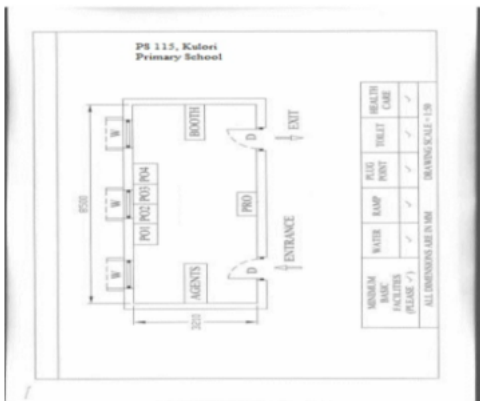

নির্বাচক নিবন্ধন আধিকারিকের স্বাক্ষর

Nazri Naksha

Google Map View

Polling Station Building Front View

Polling Station Front View

Cad View

Key MAP View

1 নাম : কবিতা কোনাই মন্ডল স্বামীর নাম: বাপন মন্ডল বাড়ির নং : n0181 বয়স : 27 লিঙ্গ : মহিলা	ACY1861855 ফটো উপলব্ধ	2 নাম : মমতা কোনৈ মন্ডল স্বামীর নাম: অপেল মন্ডল বাড়ির নং : এন115 বয়স : 26 লিঙ্গ : মহিলা	ACY1958412 ফটো উপলব্ধ	3 নাম : কুন্তি ঠাকুর স্বামীর নাম: বিশ্বনাথ ঠাকুর বাড়ির নং : n0041 বয়স : 76 লিঙ্গ : মহিলা	ACY2033256 ফটো উপলব্ধ
4 নাম : প্রমোদ ঠাকুর পিতার নাম: বিশ্বনাথ ঠাকুর বাড়ির নং : n0041 বয়স : 45 লিঙ্গ : পুরুষ	ACY0863969 ফটো উপলব্ধ	5 নাম : বন্দনা ঠাকুর স্বামীর নাম: প্রমোদ ঠাকুর বাড়ির নং : n0041 বয়স : 40 লিঙ্গ : মহিলা	ACY1100197 ফটো উপলব্ধ	6 নাম : দুলালচন্দ্র দাস পিতার নাম: গনপতি দাস বাড়ির নং : n0112 বয়স : 59 লিঙ্গ : পুরুষ	WB/08/052/546003 ফটো উপলব্ধ
7 নাম : বোকুল দাস পিতার নাম: গণপতি দাস বাড়ির নং : n0118 বয়স : 50 লিঙ্গ : পুরুষ	ACY2695146 ফটো উপলব্ধ	8 নাম : তৃপ্তি দাস পিতার নাম: দুলাল দাস বাড়ির নং : n0112 বয়স : 38 লিঙ্গ : মহিলা	ACY0974337 ফটো উপলব্ধ	9 নাম : দীপা দাস স্বামীর নাম: দুলালচন্দ্র দাস বাড়ির নং : n0112 বয়স : 55 লিঙ্গ : মহিলা	WB/08/052/546004 ফটো উপলব্ধ
10 নাম : সুমি দাস পিতার নাম: দুলালচন্দ্র দাস বাড়ির নং : n0112 বয়স : 29 লিঙ্গ : মহিলা	ACY1656529 ফটো উপলব্ধ	11 নাম : ডলি মন্ডল স্বামীর নাম: রাজকুমার মন্ডল বাড়ির নং : n0031 বয়স : 36 লিঙ্গ : মহিলা	ACY1198969 ফটো উপলব্ধ	12 নাম : রানী মণ্ডল স্বামীর নাম: আনন্দ মণ্ডল বাড়ির নং : n0031 বয়স : 72 লিঙ্গ : মহিলা	ACY2018026 ফটো উপলব্ধ
13 নাম : সুবীর মণ্ডল পিতার নাম: আনন্দ মণ্ডল বাড়ির নং : n0031 বয়স : 43 লিঙ্গ : পুরুষ	FKG3064904 ফটো উপলব্ধ	14 নাম : রূপালী মন্ডল স্বামীর নাম: সুবির মন্ডল বাড়ির নং : n0031 বয়স : 35 লিঙ্গ : মহিলা	ACY1815158 ফটো উপলব্ধ	15 নাম : রাজকুমার মন্ডল পিতার নাম: আনন্দ মন্ডল বাড়ির নং : n0031 বয়স : 45 লিঙ্গ : পুরুষ	WB/08/052/546079 ফটো উপলব্ধ
16 নাম : সীতু মন্ডল স্বামীর নাম: জয় মন্ডল বাড়ির নং : এন0045 বয়স : 26 লিঙ্গ : মহিলা	ACY1957745 ফটো উপলব্ধ	17 নাম : সুরজিৎ মন্ডল পিতার নাম: বনোমালী মন্ডল বাড়ির নং : এন0059 বয়স : 26 লিঙ্গ : পুরুষ	ACY1957737 ফটো উপলব্ধ	18 নাম : সন্তু মন্ডল পিতার নাম: মনোজ মন্ডল বাড়ির নং : এন0131 বয়স : 25 লিঙ্গ : পুরুষ	ACY1957729 ফটো উপলব্ধ
19 নাম : রাম নিবাস মন্ডল পিতার নাম: রামযতন মন্ডল বাড়ির নং : n0045 বয়স : 66 লিঙ্গ : পুরুষ	FKG3065232 ফটো উপলব্ধ	20 নাম : নীলমনি মন্ডল পিতার নাম: সুরেন মন্ডল বাড়ির নং : n0065 বয়স : 49 লিঙ্গ : পুরুষ	ACY2014371 ফটো উপলব্ধ	21 নাম : টুনটুনি মন্ডল স্বামীর নাম: সুকুমার মন্ডল বাড়ির নং : n0054 বয়স : 65 লিঙ্গ : মহিলা	ACY2026565 ফটো উপলব্ধ
22 নাম : মনোতোষ মণ্ডল পিতার নাম: গোপাল মণ্ডল বাড়ির নং : n0046 বয়স : 31 লিঙ্গ : পুরুষ	ACY1314996 ফটো উপলব্ধ	23 নাম : চম্পা কেনাই মণ্ডল স্বামীর নাম: বিপ্লব মণ্ডল বাড়ির নং : n0134 বয়স : 29 লিঙ্গ : মহিলা	ACY1656388 ফটো উপলব্ধ	24 নাম : ডলিরানী মন্ডল স্বামীর নাম: করুণাসিন্ধু মন্ডল বাড়ির নং : এন0134 বয়স : 60 লিঙ্গ : মহিলা	ACY2768703 ফটো উপলব্ধ
25 নাম : উর্মিলা মন্ডল স্বামীর নাম: স্বপন মন্ডল বাড়ির নং : n0053 বয়স : 33 লিঙ্গ : মহিলা	ACY1198902 ফটো উপলব্ধ	26 নাম : ঘনশ্যাম মণ্ডল পিতার নাম: মনোজ মন্ডল বাড়ির নং : n0131 বয়স : 29 লিঙ্গ : পুরুষ	ACY1656453 ফটো উপলব্ধ	27 নাম : বিশাখা মন্ডল স্বামীর নাম: সনাতন মন্ডল বাড়ির নং : n0053 বয়স : 56 লিঙ্গ : মহিলা	WB/08/052/546140 ফটো উপলব্ধ
28 নাম : পায়েল মন্ডল মায়ের নাম: মালতী মন্ডল বাড়ির নং : n0022 বয়স : 31 লিঙ্গ : মহিলা	ACY1559236 ফটো উপলব্ধ	29 নাম : রানী মন্ডল স্বামীর নাম: অমিত মন্ডল বাড়ির নং : n0065 বয়স : 30 লিঙ্গ : মহিলা	ACY1453851 ফটো উপলব্ধ	30 নাম : শরৎ মন্ডল পিতার নাম: গয়ানাথ মন্ডল বাড়ির নং : n0066 বয়স : 38 লিঙ্গ : পুরুষ	ACY1815125 ফটো উপলব্ধ