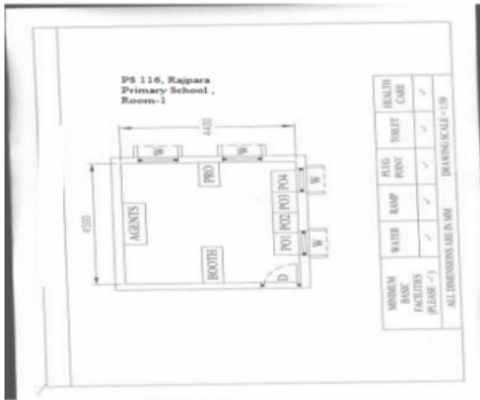

নির্বাচক নিবন্ধন আধিকারিকের স্বাক্ষর

Nazri Naksha

Google Map View

Polling Station Building Front View

Polling Station Front View

Cad View

Key MAP View

বিধানসভা নির্বাচনক্ষেত্রের নং, নাম : 58-জঙ্গীপুর  
ভাগ নং, নাম : 1-জয়রামপুর মধ্যপাড়া