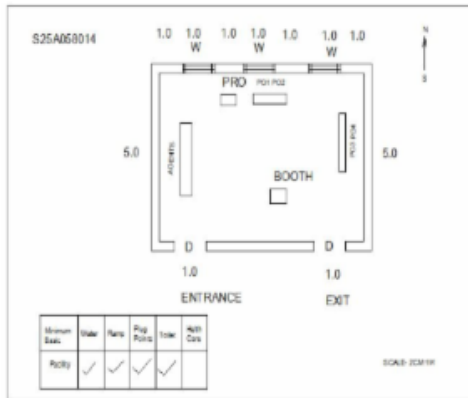

নির্বাচক নিবন্ধন আধিকারিকের স্বাক্ষর

Nazri Naksha

Google Map View

Polling Station Building Front View

Polling Station Front View

Cad View

Key MAP View

1 নাম : তরুন ঘোষ পিতার নাম: অনিল ঘোষ বাড়ির নং : n0089 বয়স : 59 লিঙ্গ : পুরুষ	ACY1606383	ফটো উপলব্ধ	2 নাম : রুনু ঘোষ স্বামীর নাম: তরুন ঘোষ বাড়ির নং : n0089 বয়স : 53 লিঙ্গ : মহিলা	WB/08/052/261168	ফটো উপলব্ধ	3 নাম : কাজল ঘোষ পিতার নাম: তরুন ঘোষ বাড়ির নং : n0089 বয়স : 33 লিঙ্গ : পুরুষ	ACY1405505	ফটো উপলব্ধ
4 নাম : বরুন কুমার ঘোষ পিতার নাম: অনিল ঘোষ বাড়ির নং : n0089 বয়স : 53 লিঙ্গ : পুরুষ	WB/08/052/261169	ফটো উপলব্ধ	5 নাম : ববি ঘোষ স্বামীর নাম: বরুন ঘোষ বাড়ির নং : n0089 বয়স : 49 লিঙ্গ : মহিলা	FKG1500750	ফটো উপলব্ধ	6 নাম : বাপি ঘোষ পিতার নাম: নিরেন ঘোষ বাড়ির নং : n0089 বয়স : 38 লিঙ্গ : পুরুষ	FKG3108438	ফটো উপলব্ধ
7 নাম : শঙ্করী স্বামীর নাম: অনিল বাড়ির নং : n0089 বয়স : 81 লিঙ্গ : মহিলা	WB/08/052/261162	ফটো উপলব্ধ	8 নাম : নীরেন ঘোষ পিতার নাম: অনিল ঘোষ বাড়ির নং : n0089 বয়স : 61 লিঙ্গ : পুরুষ	WB/08/052/261165	ফটো উপলব্ধ	9 নাম : সুশান্ত ঘোষ পিতার নাম: নৃপেন্দ্র নাথ ঘোষ বাড়ির নং : n0089 বয়স : 38 লিঙ্গ : পুরুষ	FKG3311685	ফটো উপলব্ধ
10 নাম : নৃপেন্দ্র নাথ ঘোষ পিতার নাম: অনিল কুমার ঘোষ বাড়ির নং : n0089 বয়স : 68 লিঙ্গ : পুরুষ	ACY2105708	ফটো উপলব্ধ	11 নাম : আশা ঘোষ স্বামীর নাম: নীরেন ঘোষ বাড়ির নং : n0089 বয়স : 29 লিঙ্গ : মহিলা	ACY2116796	ফটো উপলব্ধ	12 নাম : রকি ঘোষ পিতার নাম: বরুন কুমার ঘোষ বাড়ির নং : n0089 বয়স : 27 লিঙ্গ : পুরুষ	ACY1877372	ফটো উপলব্ধ
13 নাম : প্রীতি ঘোষ স্বামীর নাম: বাপি ঘোষ বাড়ির নং : এন0089 বয়স : 25 লিঙ্গ : মহিলা	ACY2587178	ফটো উপলব্ধ	14 নাম : সোহম ঘোষ পিতার নাম: সুজিত কুমার ঘোষ বাড়ির নং : এন0061 বয়স : 23 লিঙ্গ : পুরুষ	ACY2556595	ফটো উপলব্ধ	15 নাম : দয়াময়ী ঘোষ স্বামীর নাম: শ্যামাপদ ঘোষ বাড়ির নং : n0061 বয়স : 75 লিঙ্গ : মহিলা	ACY2105773	ফটো উপলব্ধ
16 নাম : র্ননী ঘোষ স্বামীর নাম: রনজিত ঘোষ বাড়ির নং : n0061 বয়স : 45 লিঙ্গ : মহিলা	FKG2903656	ফটো উপলব্ধ	17 নাম : শ্যামা পদ ঘোষ পিতার নাম: দেবীপ্রসাদ ঘোষ বাড়ির নং : n0061 বয়স : 60 লিঙ্গ : পুরুষ	ACY2105757	ফটো উপলব্ধ	18 নাম : দেবিকা ঘোষ স্বামীর নাম: অসীম কুমার ঘোষ বাড়ির নং : n0061 বয়স : 34 লিঙ্গ : মহিলা	ACY1264290	ফটো উপলব্ধ
19 নাম : রনজিত ঘোষ পিতার নাম: শ্যামাপদ ঘোষ বাড়ির নং : n0061 বয়স : 52 লিঙ্গ : পুরুষ	ACY2105740	ফটো উপলব্ধ	20 নাম : অসীম কুমার ঘোষ পিতার নাম: শ্যামাপদ ঘোষ বাড়ির নং : n0061 বয়স : 46 লিঙ্গ : পুরুষ	FKG1499789	ফটো উপলব্ধ	21 নাম : সুজিত ঘোষ পিতার নাম: শ্যামাপদ ঘোষ বাড়ির নং : n0061 বয়স : 56 লিঙ্গ : পুরুষ	WB/08/052/261023	ফটো উপলব্ধ
22 নাম : প্রভা ঘোষ স্বামীর নাম: সুজীত ঘোষ বাড়ির নং : n0061 বয়স : 47 লিঙ্গ : মহিলা	FKG2903664	ফটো উপলব্ধ	23 নাম : সুদেষ্কা ঘোষ পিতার নাম: সুজিত কুমার ঘোষ বাড়ির নং : n0061 বয়স : 26 লিঙ্গ : মহিলা	ACY1882513	ফটো উপলব্ধ	24 নাম : আকাশ ঘোষ পিতার নাম: রণজিত ঘোষ বাড়ির নং : এন0061 বয়স : 22 লিঙ্গ : পুরুষ	ACY2673929	ফটো উপলব্ধ
25 নাম : প্রকাশ ঘোষ পিতার নাম: পাঁচু ঘোষ বাড়ির নং : n0082 বয়স : 57 লিঙ্গ : পুরুষ	WB/08/052/261134	ফটো উপলব্ধ	26 নাম : চন্দনা ঘোষ স্বামীর নাম: প্রকাশ ঘোষ বাড়ির নং : n0082 বয়স : 49 লিঙ্গ : মহিলা	FKG2904001	ফটো উপলব্ধ	27 নাম : কম্পনা ঘোষ স্বামীর নাম: সুকুমার ঘোষ বাড়ির নং : n0078 বয়স : 52 লিঙ্গ : মহিলা	FKG1500644	ফটো উপলব্ধ
28 নাম : রুমা ঘোষ স্বামীর নাম: অভয় ঘোষ বাড়ির নং : n0078 বয়স : 37 লিঙ্গ : মহিলা	FKG3373149	ফটো উপলব্ধ	29 নাম : অভয় ঘোষ পিতার নাম: শ্রীপতি ঘোষ বাড়ির নং : n0078 বয়স : 51 লিঙ্গ : পুরুষ	WB/08/052/261122	ফটো উপলব্ধ	30 নাম : সাবিত্রী ঘোষ স্বামীর নাম: অমর ঘোষ বাড়ির নং : n0078 বয়স : 61 লিঙ্গ : মহিলা	WB/08/052/261120	ফটো উপলব্ধ