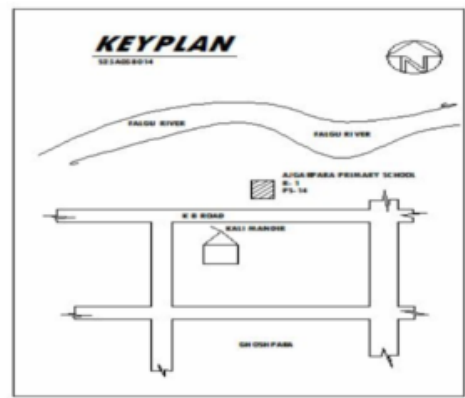

নির্বাচক নিবন্ধন আধিকারিকের স্বাক্ষর

Nazri Naksha

Google Map View

Polling Station Building Front View

Polling Station Front View

Cad View

Key MAP View

1 নাম : তরুন ঘোষ পিতার নাম: অনিল ঘোষ বাড়ির নং : n0089 বয়স : 59 লিঙ্গ : পুরুষ	ACY1606383	ফটো উপলব্ধ	2 নাম : রুনু ঘোষ স্বামীর নাম: তরুন ঘোষ বাড়ির নং : n0089 বয়স : 53 লিঙ্গ : মহিলা	WB/08/052/261168	ফটো উপলব্ধ	3 নাম : কাজল ঘোষ পিতার নাম: তরুন ঘোষ বাড়ির নং : n0089 বয়স : 33 লিঙ্গ : পুরুষ	ACY1405505	ফটো উপলব্ধ
4 নাম : বরুন কুমার ঘোষ পিতার নাম: অনিল ঘোষ বাড়ির নং : n0089 বয়স : 53 লিঙ্গ : পুরুষ	WB/08/052/261169	ফটো উপলব্ধ	5 নাম : ববি ঘোষ স্বামীর নাম: বরুন ঘোষ বাড়ির নং : n0089 বয়স : 49 লিঙ্গ : মহিলা	FKG1500750	ফটো উপলব্ধ	6 নাম : বাপি ঘোষ পিতার নাম: নিরেন ঘোষ বাড়ির নং : n0089 বয়স : 38 লিঙ্গ : পুরুষ	FKG3108438	ফটো উপলব্ধ
7 নাম : শঙ্করী স্বামীর নাম: অনিল বাড়ির নং : n0089 বয়স : 81 লিঙ্গ : মহিলা	WB/08/052/261162	ফটো উপলব্ধ	8 নাম : নীরেন ঘোষ পিতার নাম: অনিল ঘোষ বাড়ির নং : n0089 বয়স : 61 লিঙ্গ : পুরুষ	WB/08/052/261165	ফটো উপলব্ধ	9 নাম : সুশান্ত ঘোষ পিতার নাম: নৃপেন্দ্র নাথ ঘোষ বাড়ির নং : n0089 বয়স : 38 লিঙ্গ : পুরুষ	FKG3311685	ফটো উপলব্ধ
10 নাম : নৃপেন্দ্র নাথ ঘোষ পিতার নাম: অনিল কুমার ঘোষ বাড়ির নং : n0089 বয়স : 68 লিঙ্গ : পুরুষ	ACY2105708	ফটো উপলব্ধ	11 নাম : আশা ঘোষ স্বামীর নাম: নীরেন ঘোষ বাড়ির নং : n0089 বয়স : 29 লিঙ্গ : মহিলা	ACY2116796	ফটো উপলব্ধ	12 নাম : রকি ঘোষ পিতার নাম: বরুন কুমার ঘোষ বাড়ির নং : n0089 বয়স : 27 লিঙ্গ : পুরুষ	ACY1877372	ফটো উপলব্ধ
13 নাম : প্রীতি ঘোষ স্বামীর নাম: বাপি ঘোষ বাড়ির নং : এন0089 বয়স : 25 লিঙ্গ : মহিলা	ACY2587178	ফটো উপলব্ধ	14 নাম : সোহম ঘোষ পিতার নাম: সুজিত কুমার ঘোষ বাড়ির নং : এন0061 বয়স : 23 লিঙ্গ : পুরুষ	ACY2556595	ফটো উপলব্ধ	15 নাম : দয়াময়ী ঘোষ স্বামীর নাম: শ্যামাপদ ঘোষ বাড়ির নং : n0061 বয়স : 75 লিঙ্গ : মহিলা	ACY2105773	ফটো উপলব্ধ
16 নাম : র্ননী ঘোষ স্বামীর নাম: রনজিত ঘোষ বাড়ির নং : n0061 বয়স : 45 লিঙ্গ : মহিলা	FKG2903656	ফটো উপলব্ধ	17 নাম : শ্যামা পদ ঘোষ পিতার নাম: দেবীপ্রসাদ ঘোষ বাড়ির নং : n0061 বয়স : 60 লিঙ্গ : পুরুষ	ACY2105757	ফটো উপলব্ধ	18 নাম : দেবিকা ঘোষ স্বামীর নাম: অসীম কুমার ঘোষ বাড়ির নং : n0061 বয়স : 34 লিঙ্গ : মহিলা	ACY1264290	ফটো উপলব্ধ
19 নাম : রনজিত ঘোষ পিতার নাম: শ্যামাপদ ঘোষ বাড়ির নং : n0061 বয়স : 52 লিঙ্গ : পুরুষ	ACY2105740	ফটো উপলব্ধ	20 নাম : অসীম কুমার ঘোষ পিতার নাম: শ্যামাপদ ঘোষ বাড়ির নং : n0061 বয়স : 46 লিঙ্গ : পুরুষ	FKG1499789	ফটো উপলব্ধ	21 নাম : সুজিত ঘোষ পিতার নাম: শ্যামাপদ ঘোষ বাড়ির নং : n0061 বয়স : 56 লিঙ্গ : পুরুষ	WB/08/052/261023	ফটো উপলব্ধ
22 নাম : প্রভা ঘোষ স্বামীর নাম: সুজীত ঘোষ বাড়ির নং : n0061 বয়স : 47 লিঙ্গ : মহিলা	FKG2903664	ফটো উপলব্ধ	23 নাম : সুদেষ্কা ঘোষ পিতার নাম: সুজিত কুমার ঘোষ বাড়ির নং : n0061 বয়স : 26 লিঙ্গ : মহিলা	ACY1882513	ফটো উপলব্ধ	24 নাম : আকাশ ঘোষ পিতার নাম: রণজিত ঘোষ বাড়ির নং : এন0061 বয়স : 22 লিঙ্গ : পুরুষ	ACY2673929	ফটো উপলব্ধ
25 নাম : প্রকাশ ঘোষ পিতার নাম: পাঁচু ঘোষ বাড়ির নং : n0082 বয়স : 57 লিঙ্গ : পুরুষ	WB/08/052/261134	ফটো উপলব্ধ	26 নাম : চন্দনা ঘোষ স্বামীর নাম: প্রকাশ ঘোষ বাড়ির নং : n0082 বয়স : 49 লিঙ্গ : মহিলা	FKG2904001	ফটো উপলব্ধ	27 নাম : কম্পনা ঘোষ স্বামীর নাম: সুকুমার ঘোষ বাড়ির নং : n0078 বয়স : 52 লিঙ্গ : মহিলা	FKG1500644	ফটো উপলব্ধ
28 নাম : রুমা ঘোষ স্বামীর নাম: অভয় ঘোষ বাড়ির নং : n0078 বয়স : 37 লিঙ্গ : মহিলা	FKG3373149	ফটো উপলব্ধ	29 নাম : অভয় ঘোষ পিতার নাম: শ্রীপতি ঘোষ বাড়ির নং : n0078 বয়স : 51 লিঙ্গ : পুরুষ	WB/08/052/261122	ফটো উপলব্ধ	30 নাম : সাবিত্রী ঘোষ স্বামীর নাম: অমর ঘোষ বাড়ির নং : n0078 বয়স : 61 লিঙ্গ : মহিলা	WB/08/052/261120	ফটো উপলব্ধ