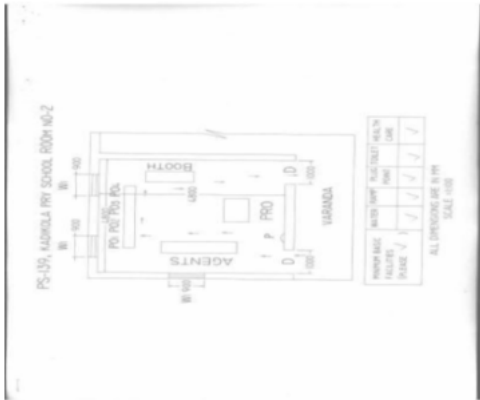

নির্বাচক নিবন্ধন আধিকারিকের স্বাক্ষর

Nazri Naksha

Google Map View

Polling Station Building Front View

Polling Station Front View

Cad View

Key MAP View

বিধানসভা নির্বাচনক্ষেত্রের নং, নাম : 58-জঙ্গীপুর  
ভাগ নং, নাম : 1-পাড়া-রাধানগর,মৌজা-জয়রামপুর, জে.এল.নং-18