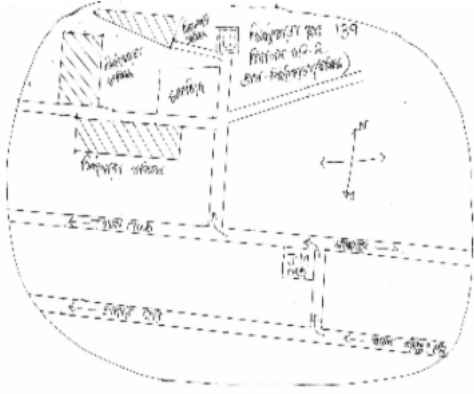

Nazri Naksha