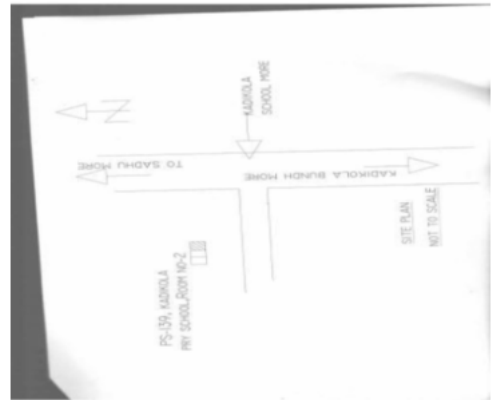

নির্বাচক নিবন্ধন আধিকারিকের স্বাক্ষর

Nazri Naksha

Google Map View

Polling Station Building Front View

Polling Station Front View

Cad View

Key MAP View

বিধানসভা নির্বাচনক্ষেত্রের নং, নাম : 58-জঙ্গীপুর  
ভাগ নং, নাম : 1-পাড়া-রাধানগর,মৌজা-জয়রামপুর, জে.এল.নং-18