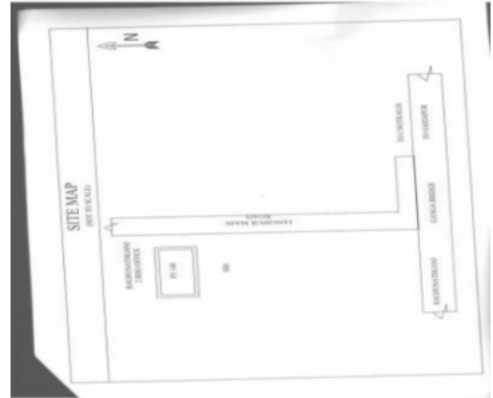

নির্বাচক নিবন্ধন আধিকারিকের স্বাক্ষর

Nazri Naksha

Google Map View

Polling Station Building Front View

Polling Station Front View

Cad View

Key MAP View

বিধানসভা নির্বাচনক্ষেত্রের নং, নাম : 58-জঙ্গীপুর
ভাগ নং, নাম : 1-পাড়া- বাঁধেরধার, মৌজা-জয়রামপুর