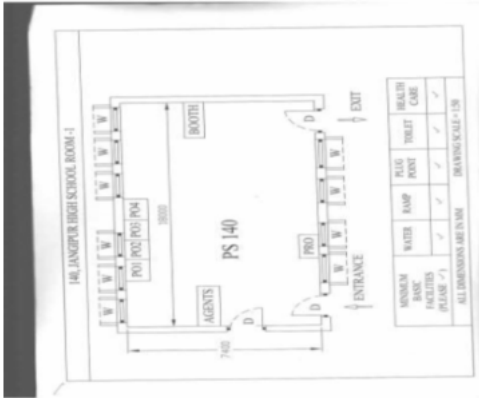

নির্বাচক নিবন্ধন আধিকারিকের স্বাক্ষর

Nazri Naksha

Google Map View

Polling Station Building Front View

Polling Station Front View

Cad View

Key MAP View

বিধানসভা নির্বাচনক্ষেত্রের নং, নাম : 58-জঙ্গীপুর
ভাগ নং, নাম : 1-পাড়া- বাঁধেরধার, মৌজা-জয়রামপুর