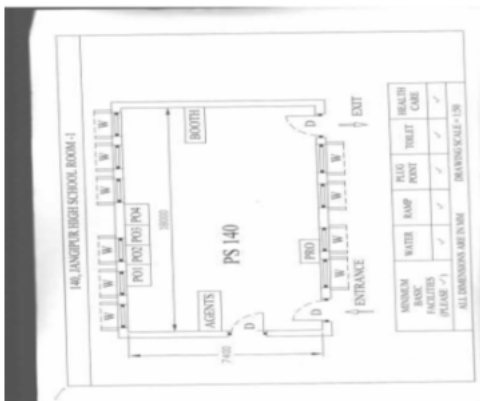

নির্বাচক নিবন্ধন আধিকারিকের স্বাক্ষর

Nazri Naksha

Google Map View

Polling Station Building Front View

Polling Station Front View

Cad View

Key MAP View

বিধানসভা নির্বাচনক্ষেত্রের নং, নাম : 58-জঙ্গীপুর
ভাগ নং, নাম : 1-পাড়া- বাঁধেরধার,মৌজা-জয়রামপুর