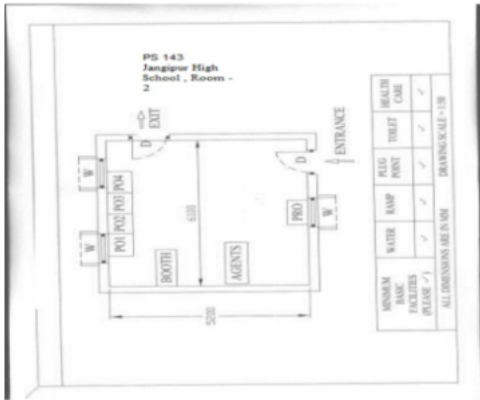

নির্বাচক নিবন্ধন আধিকারিকের স্বাক্ষর

Nazri Naksha

Google Map View

Polling Station Building Front View

Polling Station Front View

Cad View

Key MAP View

বিধানসভা নির্বাচনক্ষেত্রের নং, নাম : 58-জঙ্গীপুর
ভাগ নং, নাম : 1-লুটবাগান