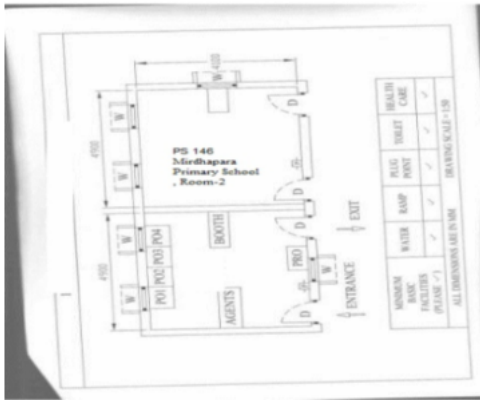

নির্বাচক নিবন্ধন আধিকারিকের স্বাক্ষর

Nazri Naksha

Google Map View

Polling Station Building Front View

Polling Station Front View

Cad View

Key MAP View

বিধানসভা নির্বাচনক্ষেত্রের নং, নাম : 58-জঙ্গীপুর
ভাগ নং, নাম : 1-পাড়া-মির্জাপাড়া(পশ্চিমপাড়া),মৌজা-জঙ্গীপুর, জে.এল.নং-7