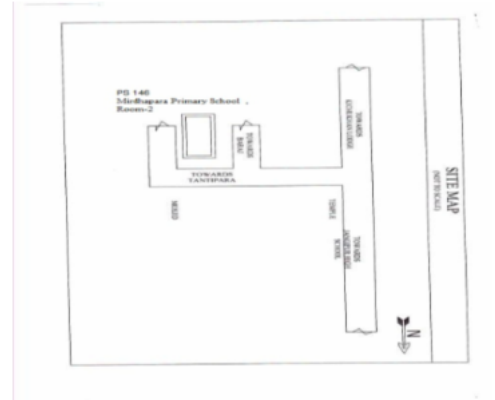

নির্বাচক নিবন্ধন আধিকারিকের স্বাক্ষর

Nazri Naksha

Google Map View

Polling Station Building Front View

Polling Station Front View

Cad View

Key MAP View

বিধানসভা নির্বাচনক্ষেত্রের নং, নাম : 58-জঙ্গীপুর
ভাগ নং, নাম : 1-পাড়া-মির্জাপাড়া(পশ্চিমপাড়া),মৌজা-জঙ্গীপুর, জে.এল.নং-7