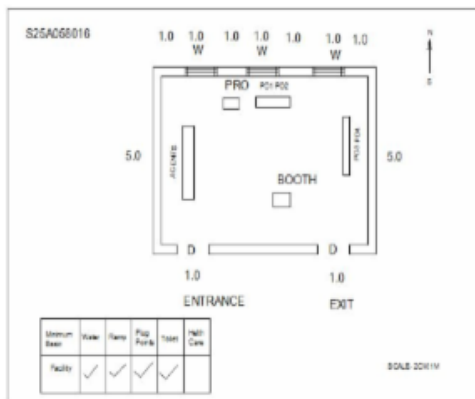

নির্বাচক নিবন্ধন আধিকারিকের স্বাক্ষর

Nazri Naksha

Google Map View

Polling Station Building Front View

Polling Station Front View

Cad View

Key MAP View

1 নাম : আলি যাবেদ স্বামীর নাম : আহম্মদ সেখ বাড়ির নং : n0074 বয়স : 65 লিঙ্গ : মহিলা	WB/08/052/264581	ফটো উপলব্ধ	2 নাম : কাবিরুল সেখ পিতার নাম : আহম্মদ সেখ বাড়ির নং : n0074 বয়স : 41 লিঙ্গ : পুরুষ	FKG2905552	ফটো উপলব্ধ	3 নাম : জেমি বিবি স্বামীর নাম : কাবিরুল সেখ বাড়ির নং : n0074 বয়স : 34 লিঙ্গ : মহিলা	ACY1163914	ফটো উপলব্ধ
4 নাম : রুমি বিবি স্বামীর নাম : সাকিবুল সেখ বাড়ির নং : n0074 বয়স : 31 লিঙ্গ : মহিলা	ACY1265065	ফটো উপলব্ধ	5 নাম : বাকিরুল সেখ পিতার নাম : আহম্মদ সেখ বাড়ির নং : n0074 বয়স : 31 লিঙ্গ : পুরুষ	ACY1265057	ফটো উপলব্ধ	6 নাম : সামিমা বিবি স্বামীর নাম : হকফুল সেখ বাড়ির নং : n0120 বয়স : 32 লিঙ্গ : মহিলা	ACY1163906	ফটো উপলব্ধ
7 নাম : সাকিবুল সেখ পিতার নাম : আহম্মদ সেখ বাড়ির নং : n0074 বয়স : 36 লিঙ্গ : পুরুষ	ACY0043869	ফটো উপলব্ধ	8 নাম : সাকেরা বিবি স্বামীর নাম : সাকিবুল সেখ বাড়ির নং : n0046 বয়স : 40 লিঙ্গ : মহিলা	FKG3373677	ফটো উপলব্ধ	9 নাম : ফতেম্মা খাতুন স্বামীর নাম : সাকিবুল সেখ বাড়ির নং : n0074 বয়স : 26 লিঙ্গ : মহিলা	ACY2189355	ফটো উপলব্ধ
10 নাম : এরিনা বিবি স্বামীর নাম : তাহিদুল সেখ বাড়ির নং : n0112 বয়স : 33 লিঙ্গ : মহিলা	ACY1163963	ফটো উপলব্ধ	11 নাম : কাজিবুল সেখ পিতার নাম : সাকিবুল সেখ বাড়ির নং : n0115 বয়স : 39 লিঙ্গ : পুরুষ	ACY0046201	ফটো উপলব্ধ	12 নাম : সামিরুল সেখ পিতার নাম : ফজল সেখ বাড়ির নং : n0032 বয়স : 51 লিঙ্গ : পুরুষ	ACY2106243	ফটো উপলব্ধ
13 নাম : রাকিবুল সেখ পিতার নাম : আহম্মদ সেখ বাড়ির নং : n0074 বয়স : 38 লিঙ্গ : পুরুষ	ACY0043851	ফটো উপলব্ধ	14 নাম : সুন্দরী বিবি স্বামীর নাম : গুনরুদ্দিন সেখ বাড়ির নং : n0043 বয়স : 62 লিঙ্গ : মহিলা	ACY2193605	ফটো উপলব্ধ	15 নাম : মেরিনা বিবি স্বামীর নাম : কাবিরুল সেখ বাড়ির নং : n0074 বয়স : 34 লিঙ্গ : মহিলা	ACY0851634	ফটো উপলব্ধ
16 নাম : ফুলমনি খাতুন পিতার নাম : কাবিরুল সেখ বাড়ির নং : এন0114 বয়স : 25 লিঙ্গ : মহিলা	ACY2420800	ফটো উপলব্ধ	17 নাম : বেলা বিবি স্বামীর নাম : সামিরুল সেখ বাড়ির নং : n0032 বয়স : 45 লিঙ্গ : মহিলা	FKG2607018	ফটো উপলব্ধ	18 নাম : জাকিরুল সেখ পিতার নাম : আহম্মদ সেখ বাড়ির নং : n0074 বয়স : 32 লিঙ্গ : পুরুষ	ACY1265081	ফটো উপলব্ধ
19 নাম : মুনজেরা বিবি স্বামীর নাম : আমিরুল সেখ বাড়ির নং : n0032 বয়স : 38 লিঙ্গ : মহিলা	FKG3109030	ফটো উপলব্ধ	20 নাম : নাবেরা বিবি স্বামীর নাম : ফজল সেখ বাড়ির নং : n0032 বয়স : 75 লিঙ্গ : মহিলা	ACY2105898	ফটো উপলব্ধ	21 নাম : আমেরুল সেখ পিতার নাম : ফজল সেখ বাড়ির নং : n0032 বয়স : 44 লিঙ্গ : পুরুষ	FKG2906147	ফটো উপলব্ধ
22 নাম : কাজিরুল ইসলাম পিতার নাম : আমিরুল সেখ বাড়ির নং : গোসাইপুর বয়স : 21 লিঙ্গ : পুরুষ	ACY2686046	ফটো উপলব্ধ	23 নাম : তাসলিম খাতুন পিতার নাম : কেতাবুল সেখ বাড়ির নং : এন0120 বয়স : 27 লিঙ্গ : মহিলা	ACY1989136	ফটো উপলব্ধ	24 নাম : মুনজেরা বিবি স্বামীর নাম : কেতাবুল সেখ বাড়ির নং : n0114 বয়স : 43 লিঙ্গ : মহিলা	ACY0054106	ফটো উপলব্ধ
25 নাম : তোফাগুল সেখ পিতার নাম : ইফ্রাহিল সেখ বাড়ির নং : n0006 বয়স : 40 লিঙ্গ : পুরুষ	FKG2906469	ফটো উপলব্ধ	26 নাম : রেবেকা সুলতানা স্বামীর নাম : তোফাগুল সেখ বাড়ির নং : n0006 বয়স : 34 লিঙ্গ : মহিলা	ACY0932145	ফটো উপলব্ধ	27 নাম : মিনারা বিবি স্বামীর নাম : মোহাঃ ওয়াসেফ আলি বাড়ির নং : n0035 বয়স : 63 লিঙ্গ : মহিলা	ACY2572295	ফটো উপলব্ধ
28 নাম : সুভান সেখ পিতার নাম : হাসেন আলি বাড়ির নং : n0006 বয়স : 48 লিঙ্গ : পুরুষ	FKG1499409	ফটো উপলব্ধ	29 নাম : সাবিনা খাতুন স্বামীর নাম : সুভান সেখ বাড়ির নং : n0006 বয়স : 41 লিঙ্গ : মহিলা	FKG2778876	ফটো উপলব্ধ	30 নাম : মোকাদ্দাস খাতুন পিতার নাম : মুহঃ ওয়াসেফ আলি বাড়ির নং : n0035 বয়স : 33 লিঙ্গ : মহিলা	ACY1071067	ফটো উপলব্ধ