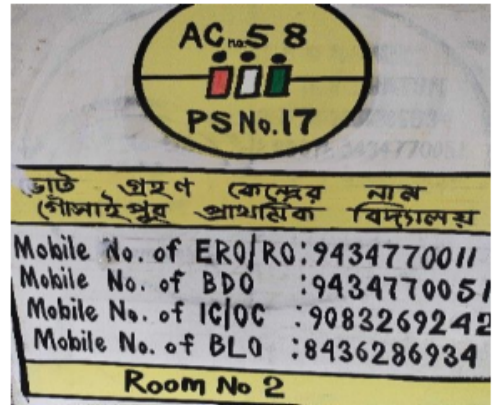

নির্বাচক নিবন্ধন আধিকারিকের স্বাক্ষর

Nazri Naksha

Google Map View

Polling Station Building Front View

Polling Station Front View

Cad View

Key MAP View

বিধানসভা নির্বাচনকেন্দ্রের নং, নাম : 58-জঙ্গীপুর
ভাগ নং, নাম : 1-পাড়া-অজগরপাড়া উত্তর পাড়া