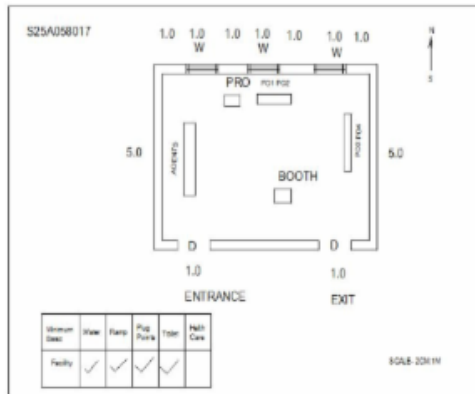

নির্বাচক নিবন্ধন আধিকারিকের স্বাক্ষর

Nazri Naksha

Google Map View

Polling Station Building Front View

Polling Station Front View

Cad View

Key MAP View

বিধানসভা নির্বাচনকেন্দ্রের নং, নাম : 58-জঙ্গীপুর
ভাগ নং, নাম : 1-পাড়া-অজগরপাড়া উত্তর পাড়া