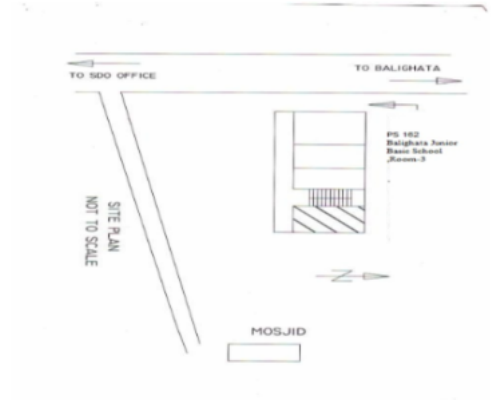

নির্বাচক নিবন্ধন আধিকারিকের স্বাক্ষর

Nazri Naksha

Google Map View

Polling Station Building Front View

Polling Station Front View

Cad View

Key MAP View

বিধানসভা নির্বাচনক্ষেত্রের নং, নাম : 58-জঙ্গীপুর
ভাগ নং, নাম : 1-পাড়া-বালিঘাটা উত্তরপাড়া,মৌজা-বালিঘাটা, জে.এল.নং-05