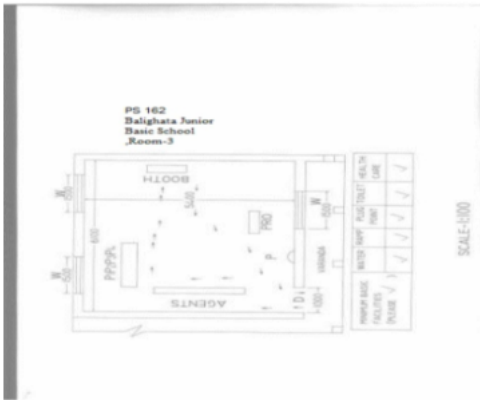

নির্বাচক নিবন্ধন আধিকারিকের স্বাক্ষর

Nazri Naksha

Google Map View

Polling Station Building Front View

Polling Station Front View

Cad View

Key MAP View

বিধানসভা নির্বাচনক্ষেত্রের নং, নাম : 58-জঙ্গীপুর
ভাগ নং, নাম : 1-পাড়া-বালিঘাটা উত্তরপাড়া,মৌজা-বালিঘাটা, জে.এল.নং-05