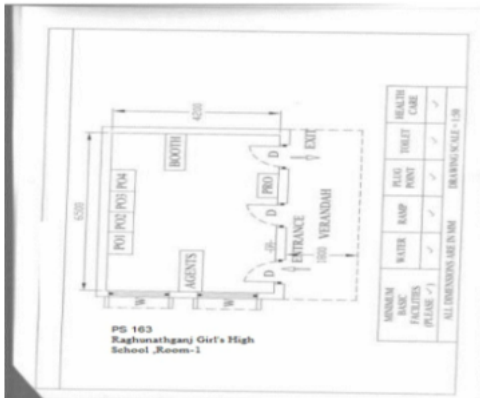

নির্বাচক নিবন্ধন আধিকারিকের স্বাক্ষর

Nazri Naksha

Google Map View

Polling Station Building Front View

Polling Station Front View

Cad View

Key MAP View

বিধানসভা নির্বাচনক্ষেত্রের নং, নাম : 58-জঙ্গীপুর
ভাগ নং, নাম : 1-পাড়া-ফাঁসিতলা,মৌজা-রঘুনাথগঞ্জ, জে.এল.নং-06