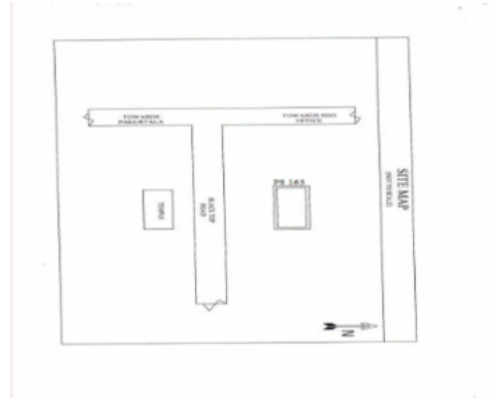

নির্বাচক নিবন্ধন আধিকারিকের স্বাক্ষর

Nazri Naksha

Google Map View

Polling Station Building Front View

Polling Station Front View

Cad View

Key MAP View

বিধানসভা নির্বাচনক্ষেত্রের নং, নাম : 58-জঙ্গীপুর
ভাগ নং, নাম : 1-পাড়া-ফাঁসিতলা,মৌজা-রঘুনাথগঞ্জ, জে.এল.নং-06