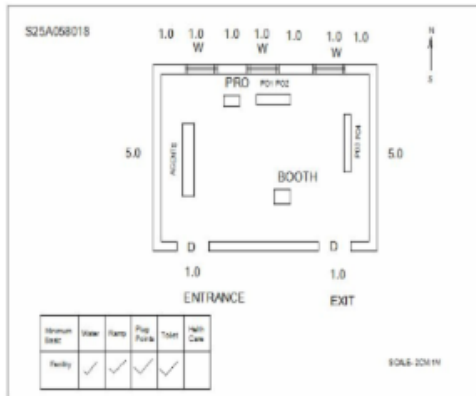

নির্বাচক নিবন্ধন আধিকারিকের স্বাক্ষর

Nazri Naksha

Google Map View

Polling Station Building Front View

Polling Station Front View

Cad View

Key MAP View

1 নাম : জালেদুর বিবি সেখ স্বামীর নাম : সাদেকুল সেখ বাড়ির নং : n0124 বয়স : 51 লিঙ্গ : মহিলা	WB/08/052/267014	ফটো উপলব্ধ	2 নাম : নাসিমা বিবি স্বামীর নাম : জামিল সেখ বাড়ির নং : n0103 বয়স : 37 লিঙ্গ : মহিলা	FKG3374287	ফটো উপলব্ধ	3 নাম : রুমেলি বিবি স্বামীর নাম : আবুলহোসেন বাড়ির নং : n0051 বয়স : 71 লিঙ্গ : মহিলা	WB/08/052/267347	ফটো উপলব্ধ
4 নাম : মহিতুন নিশা স্বামীর নাম : আব্দুল খালেক বাড়ির নং : n0051 বয়স : 40 লিঙ্গ : মহিলা	ACY0050450	ফটো উপলব্ধ	5 নাম : আব্দুল সাত্তার পিতার নাম : আব্দুল হোসেন বাড়ির নং : n0051 বয়স : 29 লিঙ্গ : পুরুষ	ACY1527944	ফটো উপলব্ধ	6 নাম : আক্রাম সেখ পিতার নাম : রফিক সেখ বাড়ির নং : n0044 বয়স : 31 লিঙ্গ : পুরুষ	ACY1265552	ফটো উপলব্ধ
7 নাম : সাবিনা বিবি স্বামীর নাম : রহমান সেখ বাড়ির নং : n0044 বয়স : 31 লিঙ্গ : মহিলা	ACY1408012	ফটো উপলব্ধ	8 নাম : জোসনা বিবি স্বামীর নাম : আতারুল সেখ বাড়ির নং : n0011 বয়স : 33 লিঙ্গ : মহিলা	ACY1071364	ফটো উপলব্ধ	9 নাম : লালবর সেখ পিতার নাম : আজহার সেখ বাড়ির নং : n0011 বয়স : 29 লিঙ্গ : পুরুষ	ACY1527829	ফটো উপলব্ধ
10 নাম : আনাকুল সেখ পিতার নাম : মেসের সেখ বাড়ির নং : n0011 বয়স : 54 লিঙ্গ : পুরুষ	FKG2608610	ফটো উপলব্ধ	11 নাম : দুলাব বিবি স্বামীর নাম : আলিকাশেম বাড়ির নং : n0021 বয়স : 86 লিঙ্গ : মহিলা	WB/08/052/267060	ফটো উপলব্ধ	12 নাম : তুয়ারা বিবি স্বামীর নাম : উকিল সেখ বাড়ির নং : n0021 বয়স : 66 লিঙ্গ : মহিলা	WB/08/052/267062	ফটো উপলব্ধ
13 নাম : আবুতাহের সেখ পিতার নাম : কাশিম সেখ বাড়ির নং : n0021 বয়স : 61 লিঙ্গ : পুরুষ	WB/08/052/267064	ফটো উপলব্ধ	14 নাম : ববিতা বিবি স্বামীর নাম : আবুতাহের সেখ বাড়ির নং : n0021 বয়স : 46 লিঙ্গ : মহিলা	FKG2906998	ফটো উপলব্ধ	15 নাম : মহঃ পিন্টু সেখ পিতার নাম : মুহঃ সেজাম সেখ বাড়ির নং : n0021 বয়স : 35 লিঙ্গ : পুরুষ	ACY0933515	ফটো উপলব্ধ
16 নাম : খালিদা বিবি স্বামীর নাম : পিকি সেখ বাড়ির নং : n0021 বয়স : 33 লিঙ্গ : মহিলা	ACY1164128	ফটো উপলব্ধ	17 নাম : আব্দুল রফিক সেখ পিতার নাম : সেজামুদ্দিন সেখ বাড়ির নং : n0021 বয়স : 33 লিঙ্গ : পুরুষ	ACY1408038	ফটো উপলব্ধ	18 নাম : মোসলেমা বেওয়া স্বামীর নাম : আসরাফুল সেখ বাড়ির নং : n0022 বয়স : 61 লিঙ্গ : মহিলা	WB/08/052/267076	ফটো উপলব্ধ
19 নাম : সাদেনুর বেওয়া স্বামীর নাম : সেকেন্দ্র বাড়ির নং : n0109 বয়স : 86 লিঙ্গ : মহিলা	WB/08/052/367601	ফটো উপলব্ধ	20 নাম : অসো বিবি স্বামীর নাম : ইনজিল সেখ বাড়ির নং : n0051 বয়স : 61 লিঙ্গ : মহিলা	FKG1500768	ফটো উপলব্ধ	21 নাম : সাইদুল সেখ পিতার নাম : ইব্রাহিম সেখ বাড়ির নং : n0022 বয়স : 28 লিঙ্গ : পুরুষ	ACY1624006	ফটো উপলব্ধ
22 নাম : আক্রাম হোসেন পিতার নাম : আব্দুল হোসেন বাড়ির নং : n0016 বয়স : 30 লিঙ্গ : পুরুষ	ACY1624030	ফটো উপলব্ধ	23 নাম : আনজেরা বিবি স্বামীর নাম : রামজান সেখ বাড়ির নং : n0033 বয়স : 29 লিঙ্গ : মহিলা	ACY1624113	ফটো উপলব্ধ	24 নাম : সুরাজ সেখ পিতার নাম : গাইস সেখ বাড়ির নং : n0043 বয়স : 27 লিঙ্গ : পুরুষ	ACY1728112	ফটো উপলব্ধ
25 নাম : নূর আলম সেখ পিতার নাম : সাদেকুল সেখ বাড়ির নং : n0124 বয়স : 27 লিঙ্গ : পুরুষ	ACY1728138	ফটো উপলব্ধ	26 নাম : আনজুরা বিবি স্বামীর নাম : জাকির হোসেন বাড়ির নং : n0013 বয়স : 66 লিঙ্গ : মহিলা	WB/08/052/267008	ফটো উপলব্ধ	27 নাম : নূরবানু বেওয়া স্বামীর নাম : সোহরাব সেখ বাড়ির নং : n0069 বয়স : 73 লিঙ্গ : মহিলা	FKG1501030	ফটো উপলব্ধ
28 নাম : সইনুর খাতুন মায়ের নাম : নূরবানু বেওয়া বাড়ির নং : n0069 বয়স : 44 লিঙ্গ : মহিলা	ACY1164243	ফটো উপলব্ধ	29 নাম : রুনা বিবি স্বামীর নাম : সাদেকুল সেখ বাড়ির নং : n0067 বয়স : 28 লিঙ্গ : মহিলা	ACY1728195	ফটো উপলব্ধ	30 নাম : ফেলী খাতুন পিতার নাম : সোহরাব সেখ বাড়ির নং : n0135 বয়স : 39 লিঙ্গ : মহিলা	KWC3158284	ফটো উপলব্ধ