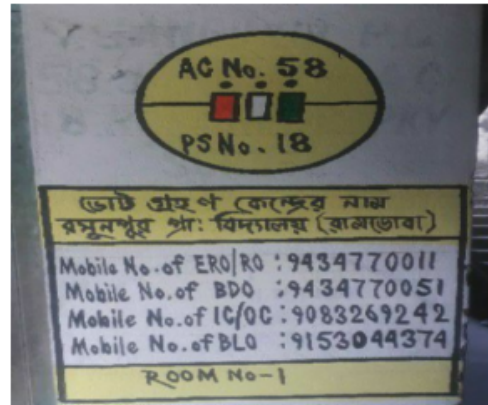

নির্বাচক নিবন্ধন আধিকারিকের স্বাক্ষর

Nazri Naksha

Google Map View

Polling Station Building Front View

Polling Station Front View

Cad View

Key MAP View

1 নাম : জালেদুর বিবি সেখ স্বামীর নাম : সাদেকুল সেখ বাড়ির নং : n0124 বয়স : 51 লিঙ্গ : মহিলা	WB/08/052/267014	ফটো উপলব্ধ	2 নাম : নাসিমা বিবি স্বামীর নাম : জামিল সেখ বাড়ির নং : n0103 বয়স : 37 লিঙ্গ : মহিলা	FKG3374287	ফটো উপলব্ধ	3 নাম : রুমেলি বিবি স্বামীর নাম : আবুলহোসেন বাড়ির নং : n0051 বয়স : 71 লিঙ্গ : মহিলা	WB/08/052/267347	ফটো উপলব্ধ
4 নাম : মহিতুন নিশা স্বামীর নাম : আব্দুল খালেক বাড়ির নং : n0051 বয়স : 40 লিঙ্গ : মহিলা	ACY0050450	ফটো উপলব্ধ	5 নাম : আব্দুল সাত্তার পিতার নাম : আব্দুল হোসেন বাড়ির নং : n0051 বয়স : 29 লিঙ্গ : পুরুষ	ACY1527944	ফটো উপলব্ধ	6 নাম : আক্রাম সেখ পিতার নাম : রফিক সেখ বাড়ির নং : n0044 বয়স : 31 লিঙ্গ : পুরুষ	ACY1265552	ফটো উপলব্ধ
7 নাম : সাবিনা বিবি স্বামীর নাম : রহমান সেখ বাড়ির নং : n0044 বয়স : 31 লিঙ্গ : মহিলা	ACY1408012	ফটো উপলব্ধ	8 নাম : জোসনা বিবি স্বামীর নাম : আতারুল সেখ বাড়ির নং : n0011 বয়স : 33 লিঙ্গ : মহিলা	ACY1071364	ফটো উপলব্ধ	9 নাম : লালবর সেখ পিতার নাম : আজহার সেখ বাড়ির নং : n0011 বয়স : 29 লিঙ্গ : পুরুষ	ACY1527829	ফটো উপলব্ধ
10 নাম : আনাকুল সেখ পিতার নাম : মেসের সেখ বাড়ির নং : n0011 বয়স : 54 লিঙ্গ : পুরুষ	FKG2608610	ফটো উপলব্ধ	11 নাম : দুলাব বিবি স্বামীর নাম : আলিকাশেম বাড়ির নং : n0021 বয়স : 86 লিঙ্গ : মহিলা	WB/08/052/267060	ফটো উপলব্ধ	12 নাম : তুয়ারা বিবি স্বামীর নাম : উকিল সেখ বাড়ির নং : n0021 বয়স : 66 লিঙ্গ : মহিলা	WB/08/052/267062	ফটো উপলব্ধ
13 নাম : আবুতাহের সেখ পিতার নাম : কাশিম সেখ বাড়ির নং : n0021 বয়স : 61 লিঙ্গ : পুরুষ	WB/08/052/267064	ফটো উপলব্ধ	14 নাম : ববিতা বিবি স্বামীর নাম : আবুতাহের সেখ বাড়ির নং : n0021 বয়স : 46 লিঙ্গ : মহিলা	FKG2906998	ফটো উপলব্ধ	15 নাম : মহঃ পিন্টু সেখ পিতার নাম : মুহঃ সেজাম সেখ বাড়ির নং : n0021 বয়স : 35 লিঙ্গ : পুরুষ	ACY0933515	ফটো উপলব্ধ
16 নাম : খালিদা বিবি স্বামীর নাম : পিকি সেখ বাড়ির নং : n0021 বয়স : 33 লিঙ্গ : মহিলা	ACY1164128	ফটো উপলব্ধ	17 নাম : আব্দুল রফিক সেখ পিতার নাম : সেজামুদ্দিন সেখ বাড়ির নং : n0021 বয়স : 33 লিঙ্গ : পুরুষ	ACY1408038	ফটো উপলব্ধ	18 নাম : মোসলেমা বেওয়া স্বামীর নাম : আসরাফুল সেখ বাড়ির নং : n0022 বয়স : 61 লিঙ্গ : মহিলা	WB/08/052/267076	ফটো উপলব্ধ
19 নাম : সাদেনুর বেওয়া স্বামীর নাম : সেকেন্দ্র বাড়ির নং : n0109 বয়স : 86 লিঙ্গ : মহিলা	WB/08/052/367601	ফটো উপলব্ধ	20 নাম : অসো বিবি স্বামীর নাম : ইনজিল সেখ বাড়ির নং : n0051 বয়স : 61 লিঙ্গ : মহিলা	FKG1500768	ফটো উপলব্ধ	21 নাম : সাইদুল সেখ পিতার নাম : ইব্রাহিম সেখ বাড়ির নং : n0022 বয়স : 28 লিঙ্গ : পুরুষ	ACY1624006	ফটো উপলব্ধ
22 নাম : আক্রাম হোসেন পিতার নাম : আব্দুল হোসেন বাড়ির নং : n0016 বয়স : 30 লিঙ্গ : পুরুষ	ACY1624030	ফটো উপলব্ধ	23 নাম : আনজেরা বিবি স্বামীর নাম : রামজান সেখ বাড়ির নং : n0033 বয়স : 29 লিঙ্গ : মহিলা	ACY1624113	ফটো উপলব্ধ	24 নাম : সুরাজ সেখ পিতার নাম : গাইস সেখ বাড়ির নং : n0043 বয়স : 27 লিঙ্গ : পুরুষ	ACY1728112	ফটো উপলব্ধ
25 নাম : নূর আলম সেখ পিতার নাম : সাদেকুল সেখ বাড়ির নং : n0124 বয়স : 27 লিঙ্গ : পুরুষ	ACY1728138	ফটো উপলব্ধ	26 নাম : আনজুরা বিবি স্বামীর নাম : জাকির হোসেন বাড়ির নং : n0013 বয়স : 66 লিঙ্গ : মহিলা	WB/08/052/267008	ফটো উপলব্ধ	27 নাম : নূরবানু বেওয়া স্বামীর নাম : সোহরাব সেখ বাড়ির নং : n0069 বয়স : 73 লিঙ্গ : মহিলা	FKG1501030	ফটো উপলব্ধ
28 নাম : সইনুর খাতুন মায়ের নাম : নূরবানু বেওয়া বাড়ির নং : n0069 বয়স : 44 লিঙ্গ : মহিলা	ACY1164243	ফটো উপলব্ধ	29 নাম : রুনা বিবি স্বামীর নাম : সাদেকুল সেখ বাড়ির নং : n0067 বয়স : 28 লিঙ্গ : মহিলা	ACY1728195	ফটো উপলব্ধ	30 নাম : ফেলী খাতুন পিতার নাম : সোহরাব সেখ বাড়ির নং : n0135 বয়স : 39 লিঙ্গ : মহিলা	KWC3158284	ফটো উপলব্ধ