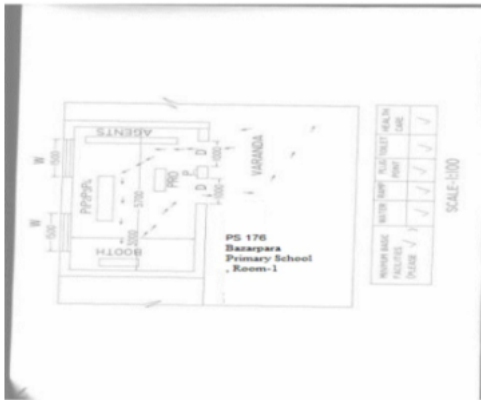

নির্বাচক নিবন্ধন আধিকারিকের স্বাক্ষর

Nazri Naksha

Google Map View

Polling Station Building Front View

Polling Station Front View

Cad View

Key MAP View

বিধানসভা নির্বাচনক্ষেত্রের নং, নাম : 58-জঙ্গীপুর
ভাগ নং, নাম : 1-পাড়া-দরবেশপাড়া,মৌজা-রঘুনাথগঞ্জ,জে.এল.নং-06