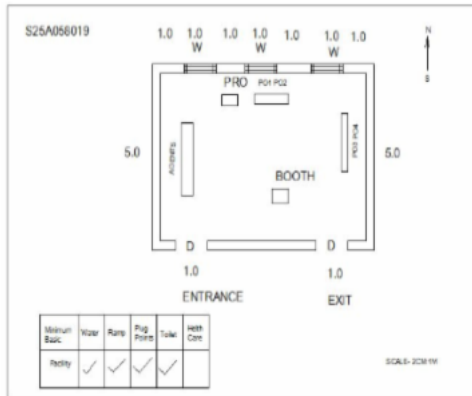

নির্বাচক নিবন্ধন আধিকারিকের স্বাক্ষর

Nazri Naksha

Google Map View

Polling Station Building Front View

Polling Station Front View

Cad View

Key MAP View

1 নাম : রেনু বিবি স্বামীর নাম : উজির সেখ বাড়ির নং : n0052 বয়স : 61 লিঙ্গ : মহিলা	ACY1606557 ফটো উপলব্ধ	2 নাম : ফতেমা বিবি স্বামীর নাম : জাহাঙ্গীর সেখ বাড়ির নং : n0053 বয়স : 33 লিঙ্গ : মহিলা	ACY1528173 ফটো উপলব্ধ	3 নাম : উম্মাতন বিবি স্বামীর নাম : সামসুল সেখ বাড়ির নং : এন0030 বয়স : 70 লিঙ্গ : মহিলা	FKG0520395 ফটো উপলব্ধ
4 নাম : সাহানা বিবি স্বামীর নাম : তোহিদ সেখ বাড়ির নং : n0030 বয়স : 29 লিঙ্গ : মহিলা	ACY1528249 ফটো উপলব্ধ	5 নাম : জোসনা বিবি স্বামীর নাম : মোহেরুল সেখ বাড়ির নং : n0030 বয়স : 33 লিঙ্গ : মহিলা	ACY1164185 ফটো উপলব্ধ	6 নাম : সাইরা বানু বিবি স্বামীর নাম : রাহিদ সেখ বাড়ির নং : n0030 বয়স : 29 লিঙ্গ : মহিলা	ACY1528231 ফটো উপলব্ধ
7 নাম : মেহেরুল সেখ পিতার নাম : আমিরুল সেখ বাড়ির নং : n0043 বয়স : 29 লিঙ্গ : পুরুষ	ACY1528215 ফটো উপলব্ধ	8 নাম : নাসিরুল সেখ পিতার নাম : কালু সেখ বাড়ির নং : n0043 বয়স : 33 লিঙ্গ : পুরুষ	ACY1071679 ফটো উপলব্ধ	9 নাম : বেগম বেওয়া স্বামীর নাম : আঃগনি বাড়ির নং : n0024 বয়স : 81 লিঙ্গ : মহিলা	WB/08/052/267934 ফটো উপলব্ধ
10 নাম : লিটন সেখ পিতার নাম : আমিরুল সেখ বাড়ির নং : n0024 বয়স : 26 লিঙ্গ : পুরুষ	ACY1867266 ফটো উপলব্ধ	11 নাম : নাসিমা বিবি স্বামীর নাম : পিন্টু সেখ বাড়ির নং : n0052 বয়স : 32 লিঙ্গ : মহিলা	ACY1408772 ফটো উপলব্ধ	12 নাম : সাদ্দাম সেখ পিতার নাম : সরিফ ল হক বাড়ির নং : n0052 বয়স : 26 লিঙ্গ : মহিলা	ACY1867282 ফটো উপলব্ধ
13 নাম : জামিরুল সেখ পিতার নাম : জাকির সেখ বাড়ির নং : n0052 বয়স : 26 লিঙ্গ : পুরুষ	ACY1860279 ফটো উপলব্ধ	14 নাম : নীলিমা বিবি স্বামীর নাম : আলি হোসেন বাড়ির নং : এন0048 বয়স : 27 লিঙ্গ : মহিলা	ACY1990621 ফটো উপলব্ধ	15 নাম : আনারুল সেখ পিতার নাম : কালু সেখ বাড়ির নং : এন0043 বয়স : 59 লিঙ্গ : পুরুষ	ACY2109114 ফটো উপলব্ধ
16 নাম : এসরাইল সেখ পিতার নাম : সাইফুদ্দিন সেখ বাড়ির নং : n0044 বয়স : 45 লিঙ্গ : পুরুষ	ACY2109502 ফটো উপলব্ধ	17 নাম : রোকিয়া বিবি স্বামীর নাম : আসিরুল সেখ বাড়ির নং : n0043 বয়স : 36 লিঙ্গ : মহিলা	FKG3374253 ফটো উপলব্ধ	18 নাম : রজ্জিয়া বিবি স্বামীর নাম : সেরাতুল সেখ বাড়ির নং : n0002 বয়স : 75 লিঙ্গ : মহিলা	ACY2109569 ফটো উপলব্ধ
19 নাম : কাবুল সেখ পিতার নাম : কামরুল সেখ বাড়ির নং : n0053 বয়স : 48 লিঙ্গ : পুরুষ	ACY2109312 ফটো উপলব্ধ	20 নাম : ফিরোজ আলম পিতার নাম : মোজাম্মেল সেখ বাড়ির নং : n0013 বয়স : 50 লিঙ্গ : পুরুষ	FKG2609592 ফটো উপলব্ধ	21 নাম : হাসনারা বিবি স্বামীর নাম : এনফারুল সেখ বাড়ির নং : n0044 বয়স : 40 লিঙ্গ : মহিলা	FKG3310133 ফটো উপলব্ধ
22 নাম : তানজেরা বিবি স্বামীর নাম : কামরুল সেখ বাড়ির নং : n0053 বয়স : 38 লিঙ্গ : মহিলা	FKG3109113 ফটো উপলব্ধ	23 নাম : রাকিবুল সেখ পিতার নাম : কামরুল সেখ বাড়ির নং : n0030 বয়স : 30 লিঙ্গ : পুরুষ	ACY1409069 ফটো উপলব্ধ	24 নাম : বেদেনা বিবি স্বামীর নাম : তৈয়্যাবর সেখ বাড়ির নং : n0013 বয়স : 59 লিঙ্গ : মহিলা	FKG1499748 ফটো উপলব্ধ
25 নাম : নিরোজ আলম পিতার নাম : মোজাম্মেল সেখ বাড়ির নং : n0013 বয়স : 50 লিঙ্গ : পুরুষ	ACY2109189 ফটো উপলব্ধ	26 নাম : লালবোর সেখ পিতার নাম : দাউদ সেখ বাড়ির নং : n0042 বয়স : 52 লিঙ্গ : পুরুষ	FKG2609568 ফটো উপলব্ধ	27 নাম : সাকুয়াত সেখ পিতার নাম : বাকিরুল সেখ বাড়ির নং : n0042 বয়স : 24 লিঙ্গ : পুরুষ	ACY2186013 ফটো উপলব্ধ
28 নাম : জমির সেখ পিতার নাম : জাকির সেখ বাড়ির নং : n0052 বয়স : 24 লিঙ্গ : পুরুষ	ACY2185973 ফটো উপলব্ধ	29 নাম : সাহানা জ খাতুন স্বামীর নাম : নাসিরুল সেখ বাড়ির নং : n0043 বয়স : 27 লিঙ্গ : মহিলা	ACY2186385 ফটো উপলব্ধ	30 নাম : টগরী বিবি স্বামীর নাম : লুতফল সেখ বাড়ির নং : n0053 বয়স : 65 লিঙ্গ : মহিলা	ACY2195618 ফটো উপলব্ধ