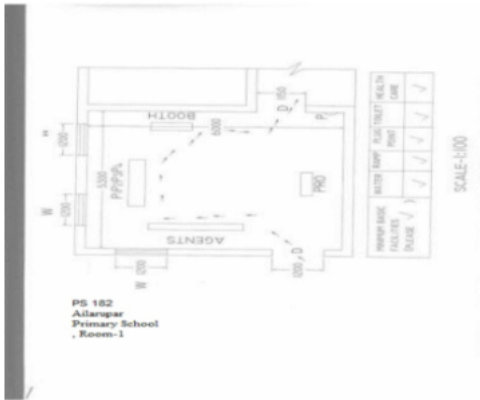

নির্বাচক নিবন্ধন আধিকারিকের স্বাক্ষর

Nazri Naksha

Google Map View

Polling Station Building Front View

Polling Station Front View

Cad View

Key MAP View

বিধানসভা নির্বাচনক্ষেত্রের নং, নাম : 58-জঙ্গীপুর
ভাগ নং, নাম : 1-পাড়া-মধ্যপাড়া,মৌজা-বাসুদেবপুর,জে.এল.নং-95