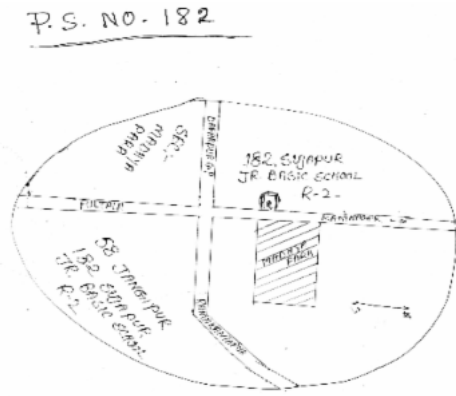

Nazri Naksha