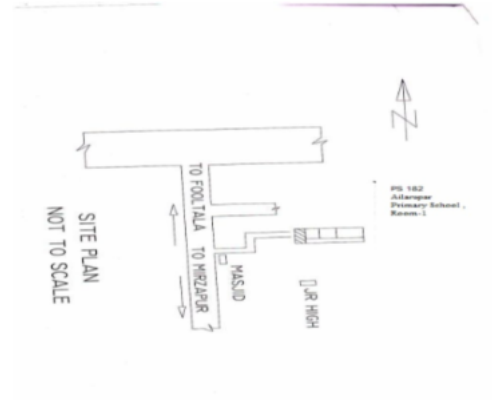

নির্বাচক নিবন্ধন আধিকারিকের স্বাক্ষর

Nazri Naksha

Google Map View

Polling Station Building Front View

Polling Station Front View

Cad View

Key MAP View

বিধানসভা নির্বাচনক্ষেত্রের নং, নাম : 58-জঙ্গীপুর
ভাগ নং, নাম : 1-পাড়া-মধ্যপাড়া,মৌজা-বাসুদেবপুর,জে.এল.নং-95