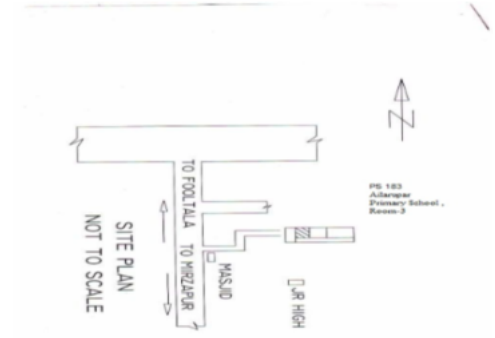

নির্বাচক নিবন্ধন আধিকারিকের স্বাক্ষর

Nazri Naksha

Google Map View

Polling Station Building Front View

Polling Station Front View

Cad View

Key MAP View

বিধানসভা নির্বাচনক্ষেত্রের নং, নাম : 58-জঙ্গীপুর
ভাগ নং, নাম : 1-পাড়া-মধ্যপাড়া,মৌজা-বাসুদেবপুর,জে.এল.নং-95