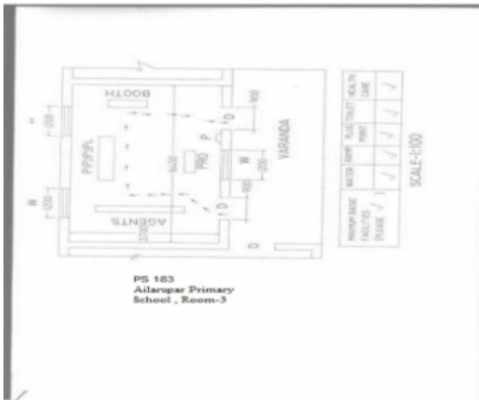

নির্বাচক নিবন্ধন আধিকারিকের স্বাক্ষর

Nazri Naksha

Google Map View

Polling Station Building Front View

Polling Station Front View

Cad View

Key MAP View

বিধানসভা নির্বাচনক্ষেত্রের নং, নাম : 58-জঙ্গীপুর
ভাগ নং, নাম : 1-পাড়া-মধ্যপাড়া,মৌজা-বাসুদেবপুর,জে.এল.নং-95