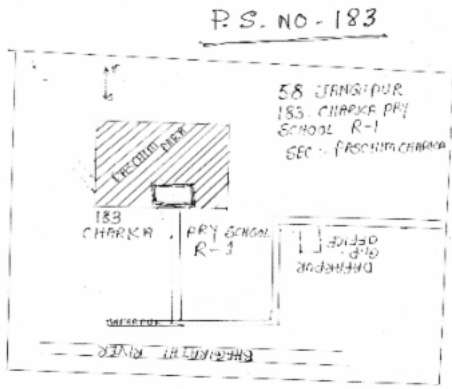

Nazri Naksha