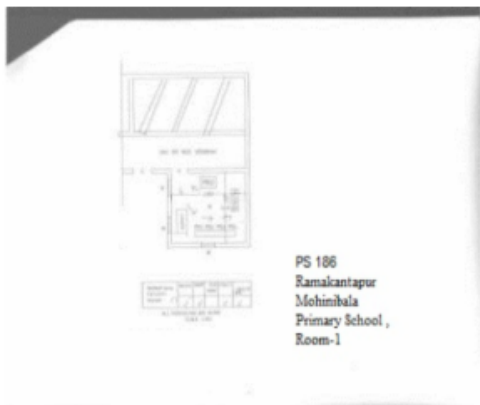

নির্বাচক নিবন্ধন আধিকারিকের স্বাক্ষর

Nazri Naksha

Google Map View

Polling Station Building Front View

Polling Station Front View

Cad View

Key MAP View

বিধানসভা নির্বাচনক্ষেত্রের নং, নাম : 58-জঙ্গীপুর
ভাগ নং, নাম : 1-পাড়া-রমাকান্তপুর,