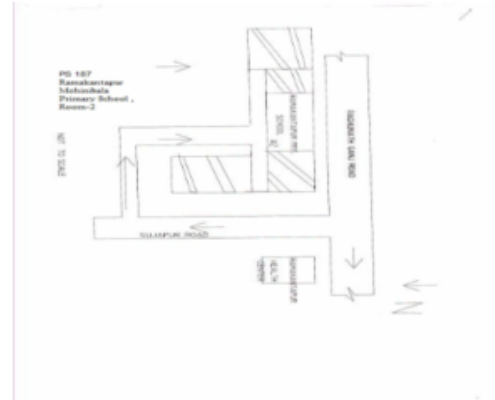

নির্বাচক নিবন্ধন আধিকারিকের স্বাক্ষর

Nazri Naksha

Google Map View

Polling Station Building Front View

Polling Station Front View

Cad View

Key MAP View

বিধানসভা নির্বাচনক্ষেত্রের নং, নাম : 58-জঙ্গীপুর  
ভাগ নং, নাম : 1-পাড়া-বাসুদেবপুর দক্ষিণপাড়া