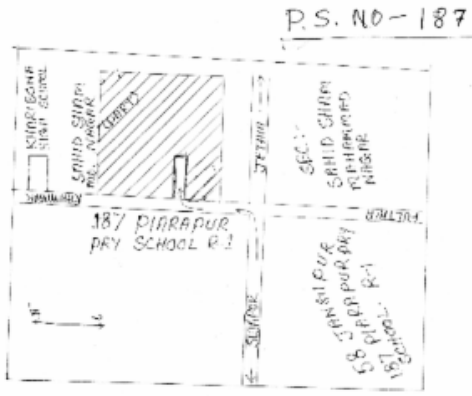

Nazri Naksha