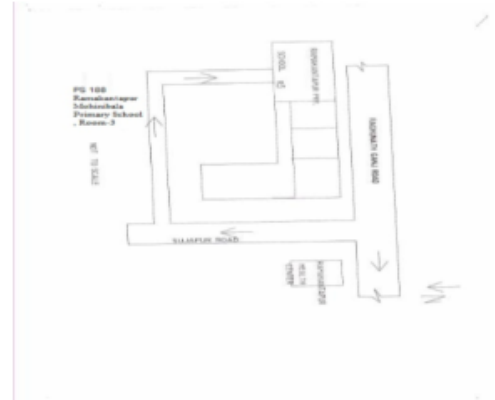

নির্বাচক নিবন্ধন আধিকারিকের স্বাক্ষর

Nazri Naksha

Google Map View

Polling Station Building Front View

Polling Station Front View

Cad View

Key MAP View

বিধানসভা নির্বাচনক্ষেত্রের নং, নাম : 58-জঙ্গীপুর
ভাগ নং, নাম : 1-পাড়া-রমাকান্তপুর মধ্যপাড়া,