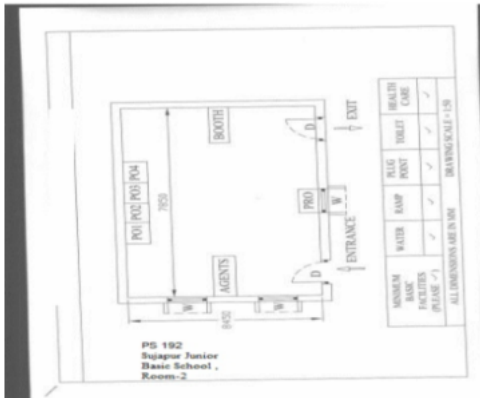

নির্বাচক নিবন্ধন আধিকারিকের স্বাক্ষর

Nazri Naksha

Google Map View

Polling Station Building Front View

Polling Station Front View

Cad View

Key MAP View

|  |                                |   |                                |   |                                |
|--|--------------------------------|---|--------------------------------|---|--------------------------------|
| 1<br>নাম : মিনা বিবি<br>স্বামীর নাম: গোলাম গাউস<br>বাড়ির নং : n0054<br>বয়স : 61 লিঙ্গ : মহিলা      | ACY2024495<br>ফটো উপলব্ধ       | 2<br>নাম : রানা সেখ<br>পিতার নাম: গোলাম গাউস<br>বাড়ির নং : n0054<br>বয়স : 47 লিঙ্গ : মহিলা              | KWC3084506<br>ফটো উপলব্ধ       | 3<br>নাম : রহমত সেখ<br>পিতার নাম: মীর্জা সেখ<br>বাড়ির নং : n0054<br>বয়স : 31 লিঙ্গ : পুরুষ            | ACY1588169<br>ফটো উপলব্ধ       |
| 4<br>নাম : শাহীমির আলাম<br>পিতার নাম: লিয়াকত আলি<br>বাড়ির নং : n0056<br>বয়স : 45 লিঙ্গ : পুরুষ    | KWC1799618<br>ফটো উপলব্ধ       | 5<br>নাম : চাঁদনী বিবি<br>স্বামীর নাম: গোলাম সেখ<br>বাড়ির নং : n0027<br>বয়স : 35 লিঙ্গ : মহিলা          | ACY1219310<br>ফটো উপলব্ধ       | 6<br>নাম : নেসারুল ইসলাম<br>পিতার নাম: মিরকুল ইসলাম<br>বাড়ির নং : n0030<br>বয়স : 46 লিঙ্গ : পুরুষ     | KWC3168259<br>ফটো উপলব্ধ       |
| 7<br>নাম : নাজির হোসেন<br>পিতার নাম: ফয়েজুদ্দিন সেখ<br>বাড়ির নং : n0035<br>বয়স : 55 লিঙ্গ : পুরুষ | KWC2398220<br>ফটো উপলব্ধ       | 8<br>নাম : রিয়াজুদ্দিন সেখ<br>পিতার নাম: নুরুল সেখ<br>বাড়ির নং : n0059<br>বয়স : 56 লিঙ্গ : পুরুষ       | WB/08/054/528258<br>ফটো উপলব্ধ | 9<br>নাম : ফারিদা বিবি<br>স্বামীর নাম: রিয়াজুদ্দিন সেখ<br>বাড়ির নং : n0059<br>বয়স : 51 লিঙ্গ : মহিলা | WB/08/054/528259<br>ফটো উপলব্ধ |
| 10<br>নাম : মজীনা বিবি<br>পিতার নাম: সেখ নুরুল<br>বাড়ির নং : n0059<br>বয়স : 61 লিঙ্গ : মহিলা       | KWC2732501<br>ফটো উপলব্ধ       | 11<br>নাম : আজমীরা বেগম<br>স্বামীর নাম: মোহাম্মদ সেখ<br>বাড়ির নং : n0060<br>বয়স : 74 লিঙ্গ : মহিলা      | WB/08/054/528240<br>ফটো উপলব্ধ | 12<br>নাম : গোলবানু বিবি<br>পিতার নাম: এজাবুল সেখ<br>বাড়ির নং : n0067<br>বয়স : 56 লিঙ্গ : মহিলা       | WB/08/054/528268<br>ফটো উপলব্ধ |
| 13<br>নাম : রেশমা বিবি<br>স্বামীর নাম: আসলাম সেখ<br>বাড়ির নং : n0070<br>বয়স : 33 লিঙ্গ : মহিলা     | ACY1353721<br>ফটো উপলব্ধ       | 14<br>নাম : আমেনুর সেখ<br>পিতার নাম: আসলাম আলি<br>বাড়ির নং : n0070<br>বয়স : 41 লিঙ্গ : পুরুষ            | KWC3168564<br>ফটো উপলব্ধ       | 15<br>নাম : রূপালী খাতুন<br>স্বামীর নাম: আমেনুর সেখ<br>বাড়ির নং : n0070<br>বয়স : 33 লিঙ্গ : মহিলা     | ACY1218940<br>ফটো উপলব্ধ       |
| 16<br>নাম : সরিফা বিবি<br>স্বামীর নাম: আফ্রম সেখ<br>বাড়ির নং : n0070<br>বয়স : 44 লিঙ্গ : মহিলা     | KWC3168572<br>ফটো উপলব্ধ       | 17<br>নাম : মামুনি খাতুন<br>স্বামীর নাম: সাবদুল ইসলাম<br>বাড়ির নং : এন0030<br>বয়স : 31 লিঙ্গ : মহিলা    | ACY1467745<br>ফটো উপলব্ধ       | 18<br>নাম : জিয়াউল খাঁন<br>পিতার নাম: নাজিবুল খাঁন<br>বাড়ির নং : n0022<br>বয়স : 46 লিঙ্গ : পুরুষ     | KWC3168549<br>ফটো উপলব্ধ       |
| 19<br>নাম : সালমা বিবি<br>স্বামীর নাম: বুলু খাঁ<br>বাড়ির নং : n0022<br>বয়স : 38 লিঙ্গ : মহিলা      | ACY0878447<br>ফটো উপলব্ধ       | 20<br>নাম : হাসিনা বিবি<br>স্বামীর নাম: কুরবান সেখ<br>বাড়ির নং : n0133<br>বয়স : 62 লিঙ্গ : মহিলা        | ACY2018430<br>ফটো উপলব্ধ       | 21<br>নাম : সয়কাত আলী<br>পিতার নাম: সেখ নুরুল হোদা<br>বাড়ির নং : n0011<br>বয়স : 44 লিঙ্গ : পুরুষ     | KWC2398386<br>ফটো উপলব্ধ       |
| 22<br>নাম : সিতারা বিবি<br>স্বামীর নাম: সয়কাত আলি<br>বাড়ির নং : n0011<br>বয়স : 41 লিঙ্গ : মহিলা   | ACY1588292<br>ফটো উপলব্ধ       | 23<br>নাম : সাক্বির আলি<br>পিতার নাম: নুরুল হোদা সেখ<br>বাড়ির নং : n0011<br>বয়স : 37 লিঙ্গ : পুরুষ      | ACY0635896<br>ফটো উপলব্ধ       | 24<br>নাম : মেহেরজান বিবি<br>স্বামীর নাম: সিদ্দিক সেখ<br>বাড়ির নং : n0106<br>বয়স : 81 লিঙ্গ : মহিলা   | WB/08/054/528407<br>ফটো উপলব্ধ |
| 25<br>নাম : হীরা বিবি<br>স্বামীর নাম: সমু সেখ<br>বাড়ির নং : n0106<br>বয়স : 71 লিঙ্গ : মহিলা        | WB/08/054/528405<br>ফটো উপলব্ধ | 26<br>নাম : মানুয়ারা বিবি<br>স্বামীর নাম: মোয়াজ্জেম সেখ<br>বাড়ির নং : n0083<br>বয়স : 68 লিঙ্গ : মহিলা | WB/08/054/528305<br>ফটো উপলব্ধ | 27<br>নাম : মহ মিজানুল হক<br>পিতার নাম: নুরুল হক<br>বাড়ির নং : n0135<br>বয়স : 38 লিঙ্গ : পুরুষ        | KWC2816312<br>ফটো উপলব্ধ       |
| 28<br>নাম : আনোয়ারা বিবি<br>স্বামীর নাম: এজাবুল সেখ<br>বাড়ির নং : n0144<br>বয়স : 71 লিঙ্গ : মহিলা | WB/08/054/528391<br>ফটো উপলব্ধ | 29<br>নাম : আবিদা সুলতানা<br>স্বামীর নাম: সাক্বির সেখ<br>বাড়ির নং : n0148<br>বয়স : 38 লিঙ্গ : মহিলা     | KWC3168580<br>ফটো উপলব্ধ       | 30<br>নাম : সেখ জমীউল<br>পিতার নাম: আলম জাহান সেখ<br>বাড়ির নং : n0001<br>বয়স : 66 লিঙ্গ : পুরুষ       | WB/08/054/528155<br>ফটো উপলব্ধ |