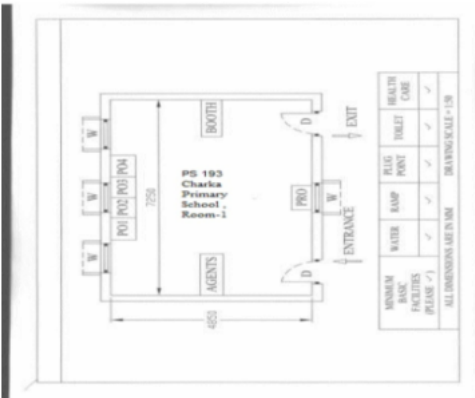

নির্বাচক নিবন্ধন আধিকারিকের স্বাক্ষর

Nazri Naksha

Google Map View

Polling Station Building Front View

Polling Station Front View

Cad View

Key MAP View

| | | | | | |
|--|------------------|---|------------------|--|------------------|
| 1 নাম : মঞ্জুরা বেওয়া স্বামীর নাম: চাঁদ সেখ বাড়ির নং : n0106 বয়স : 81 লিঙ্গ : মহিলা ফটো উপলব্ধ | WB/08/054/531471 | 2 নাম : তেনু সেখ পিতার নাম: চাঁদ সেখ বাড়ির নং : n0106 বয়স : 33 লিঙ্গ : পুরুষ ফটো উপলব্ধ | ACY1353945 | 3 নাম : মিঠু সেখ পিতার নাম: ছিকি সেখ বাড়ির নং : n0111 বয়স : 32 লিঙ্গ : পুরুষ ফটো উপলব্ধ | ACY1219773 |
| 4 নাম : সোহিয়া বিবি স্বামীর নাম: সহিম সেখ বাড়ির নং : n0113 বয়স : 81 লিঙ্গ : মহিলা ফটো উপলব্ধ | WB/08/054/531482 | 5 নাম : তাহেমিনুর বিবি স্বামীর নাম: বারীনা সেখ বাড়ির নং : n0084 বয়স : 39 লিঙ্গ : মহিলা ফটো উপলব্ধ | KWC3168614 | 6 নাম : সানুয়ার সেখ পিতার নাম: শেরফান সেখ বাড়ির নং : n0086 বয়স : 49 লিঙ্গ : পুরুষ ফটো উপলব্ধ | WB/08/054/531474 |
| 7 নাম : মহঃ আনোয়ার সেখ পিতার নাম: শেরফান সেখ বাড়ির নং : n0086 বয়স : 36 লিঙ্গ : পুরুষ ফটো উপলব্ধ | ACY1219476 | 8 নাম : নুরি বিবি স্বামীর নাম: মোঃ আনোয়ার সেখ বাড়ির নং : n0086 বয়স : 43 লিঙ্গ : মহিলা ফটো উপলব্ধ | ACY1483874 | 9 নাম : আনার সেখ পিতার নাম: সেরফান সেখ বাড়ির নং : n0086 বয়স : 37 লিঙ্গ : পুরুষ ফটো উপলব্ধ | ACY1483866 |
| 10 নাম : সানাউল্লা সেখ পিতার নাম: লালমহম্মদ বাড়ির নং : n0088 বয়স : 56 লিঙ্গ : পুরুষ ফটো উপলব্ধ | WB/08/054/531412 | 11 নাম : জাহানারা বিবি স্বামীর নাম: সানাউল্লা সেখ বাড়ির নং : n0088 বয়স : 51 লিঙ্গ : মহিলা ফটো উপলব্ধ | WB/08/054/531413 | 12 নাম : কারিবুল সেখ পিতার নাম: চাঁদ সেখ বাড়ির নং : n0088 বয়স : 31 লিঙ্গ : পুরুষ ফটো উপলব্ধ | ACY1354406 |
| 13 নাম : জাকির সেখ পিতার নাম: আইনাল সেখ বাড়ির নং : n0089 বয়স : 57 লিঙ্গ : পুরুষ ফটো উপলব্ধ | ACY2023687 | 14 নাম : জাহিরুল সেখ পিতার নাম: আইনাল সেখ বাড়ির নং : n0089 বয়স : 39 লিঙ্গ : পুরুষ ফটো উপলব্ধ | ACY1004720 | 15 নাম : সামির সেখ পিতার নাম: আইনাল সেখ বাড়ির নং : n0089 বয়স : 35 লিঙ্গ : পুরুষ ফটো উপলব্ধ | ACY1354281 |
| 16 নাম : রিনা বিবি স্বামীর নাম: জাকির সেখ বাড়ির নং : n0089 বয়স : 51 লিঙ্গ : মহিলা ফটো উপলব্ধ | ACY2023695 | 17 নাম : মুক্তার সেখ পিতার নাম: গিয়াসুদ্দিন সেখ বাড়ির নং : n0090 বয়স : 35 লিঙ্গ : পুরুষ ফটো উপলব্ধ | ACY1353895 | 18 নাম : শুকরুন খাতুন স্বামীর নাম: মুক্তার সেখ বাড়ির নং : n0090 বয়স : 31 লিঙ্গ : মহিলা ফটো উপলব্ধ | ACY1353929 |
| 19 নাম : রুমোসা বিবি স্বামীর নাম: মিয়া মাত সেখ বাড়ির নং : n0119 বয়স : 57 লিঙ্গ : মহিলা ফটো উপলব্ধ | ACY2096147 | 20 নাম : মুসারফ সেখ পিতার নাম: সালাম সেখ বাড়ির নং : n0121 বয়স : 52 লিঙ্গ : পুরুষ ফটো উপলব্ধ | KWC0918136 | 21 নাম : মাহেলা বিবি স্বামীর নাম: কাশেম সেখ বাড়ির নং : n0095 বয়স : 61 লিঙ্গ : মহিলা ফটো উপলব্ধ | WB/08/054/531455 |
| 22 নাম : গোলাম নবী সেখ পিতার নাম: সালাম সেখ বাড়ির নং : n0021 বয়স : 32 লিঙ্গ : পুরুষ ফটো উপলব্ধ | ACY1354133 | 23 নাম : শোভা বিবি স্বামীর নাম: গোলাম নবী সেখ বাড়ির নং : n0021 বয়স : 34 লিঙ্গ : মহিলা ফটো উপলব্ধ | ACY1354117 | 24 নাম : মোমেনা বিবি স্বামীর নাম: হারুন সেখ বাড়ির নং : n0021 বয়স : 65 লিঙ্গ : মহিলা ফটো উপলব্ধ | KWC3084696 |
| 25 নাম : জাবের আলী সেখ পিতার নাম: গিয়াসুদ্দিন সেখ বাড়ির নং : n0021 বয়স : 37 লিঙ্গ : পুরুষ ফটো উপলব্ধ | ACY0642009 | 26 নাম : সেহেরুন খাতুন পিতার নাম: ইদরিশ সেখ বাড়ির নং : n0024 বয়স : 59 লিঙ্গ : মহিলা ফটো উপলব্ধ | WB/08/054/531056 | 27 নাম : কলিমুদ্দিন সেখ পিতার নাম: করিম সেখ বাড়ির নং : n0005 বয়স : 48 লিঙ্গ : পুরুষ ফটো উপলব্ধ | ACY2051100 |
| 28 নাম : জাকেরা বিবি স্বামীর নাম: নাসিমুদ্দিন বাড়ির নং : n0005 বয়স : 69 লিঙ্গ : মহিলা ফটো উপলব্ধ | WB/08/054/531168 | 29 নাম : ডালিম সেখ পিতার নাম: হারুন সেখ বাড়ির নং : n0013 বয়স : 45 লিঙ্গ : পুরুষ ফটো উপলব্ধ | ACY2096154 | 30 নাম : রোজিনা বিবি(খাতুন) স্বামীর নাম: ডালিম সেখ বাড়ির নং : n0013 বয়স : 36 লিঙ্গ : মহিলা ফটো উপলব্ধ | ACY1004548 |