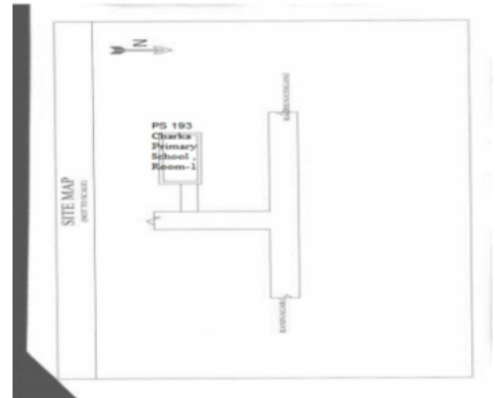

নির্বাচক নিবন্ধন আধিকারিকের স্বাক্ষর

Nazri Naksha

Google Map View

Polling Station Building Front View

Polling Station Front View

Cad View

Key MAP View

| | | | | | |
|--|------------------|---|------------------|--|------------------|
| 1 নাম : মঞ্জুরা বেওয়া স্বামীর নাম: চাঁদ সেখ বাড়ির নং : n0106 বয়স : 81 লিঙ্গ : মহিলা ফটো উপলব্ধ | WB/08/054/531471 | 2 নাম : তেনু সেখ পিতার নাম: চাঁদ সেখ বাড়ির নং : n0106 বয়স : 33 লিঙ্গ : পুরুষ ফটো উপলব্ধ | ACY1353945 | 3 নাম : মিঠু সেখ পিতার নাম: ছিকি সেখ বাড়ির নং : n0111 বয়স : 32 লিঙ্গ : পুরুষ ফটো উপলব্ধ | ACY1219773 |
| 4 নাম : সোহিয়া বিবি স্বামীর নাম: সহিম সেখ বাড়ির নং : n0113 বয়স : 81 লিঙ্গ : মহিলা ফটো উপলব্ধ | WB/08/054/531482 | 5 নাম : তাহেমিনুর বিবি স্বামীর নাম: বারীনা সেখ বাড়ির নং : n0084 বয়স : 39 লিঙ্গ : মহিলা ফটো উপলব্ধ | KWC3168614 | 6 নাম : সানুয়ার সেখ পিতার নাম: শেরফান সেখ বাড়ির নং : n0086 বয়স : 49 লিঙ্গ : পুরুষ ফটো উপলব্ধ | WB/08/054/531474 |
| 7 নাম : মহঃ আনোয়ার সেখ পিতার নাম: শেরফান সেখ বাড়ির নং : n0086 বয়স : 36 লিঙ্গ : পুরুষ ফটো উপলব্ধ | ACY1219476 | 8 নাম : নুরি বিবি স্বামীর নাম: মোঃ আনোয়ার সেখ বাড়ির নং : n0086 বয়স : 43 লিঙ্গ : মহিলা ফটো উপলব্ধ | ACY1483874 | 9 নাম : আনার সেখ পিতার নাম: সেরফান সেখ বাড়ির নং : n0086 বয়স : 37 লিঙ্গ : পুরুষ ফটো উপলব্ধ | ACY1483866 |
| 10 নাম : সানাউল্লা সেখ পিতার নাম: লালমহম্মদ বাড়ির নং : n0088 বয়স : 56 লিঙ্গ : পুরুষ ফটো উপলব্ধ | WB/08/054/531412 | 11 নাম : জাহানারা বিবি স্বামীর নাম: সানাউল্লা সেখ বাড়ির নং : n0088 বয়স : 51 লিঙ্গ : মহিলা ফটো উপলব্ধ | WB/08/054/531413 | 12 নাম : কারিবুল সেখ পিতার নাম: চাঁদ সেখ বাড়ির নং : n0088 বয়স : 31 লিঙ্গ : পুরুষ ফটো উপলব্ধ | ACY1354406 |
| 13 নাম : জাকির সেখ পিতার নাম: আইনাল সেখ বাড়ির নং : n0089 বয়স : 57 লিঙ্গ : পুরুষ ফটো উপলব্ধ | ACY2023687 | 14 নাম : জাহিরুল সেখ পিতার নাম: আইনাল সেখ বাড়ির নং : n0089 বয়স : 39 লিঙ্গ : পুরুষ ফটো উপলব্ধ | ACY1004720 | 15 নাম : সামির সেখ পিতার নাম: আইনাল সেখ বাড়ির নং : n0089 বয়স : 35 লিঙ্গ : পুরুষ ফটো উপলব্ধ | ACY1354281 |
| 16 নাম : রিনা বিবি স্বামীর নাম: জাকির সেখ বাড়ির নং : n0089 বয়স : 51 লিঙ্গ : মহিলা ফটো উপলব্ধ | ACY2023695 | 17 নাম : মুক্তার সেখ পিতার নাম: গিয়াসুদ্দিন সেখ বাড়ির নং : n0090 বয়স : 35 লিঙ্গ : পুরুষ ফটো উপলব্ধ | ACY1353895 | 18 নাম : শুকরুন খাতুন স্বামীর নাম: মুক্তার সেখ বাড়ির নং : n0090 বয়স : 31 লিঙ্গ : মহিলা ফটো উপলব্ধ | ACY1353929 |
| 19 নাম : রুমোসা বিবি স্বামীর নাম: মিয়া মাত সেখ বাড়ির নং : n0119 বয়স : 57 লিঙ্গ : মহিলা ফটো উপলব্ধ | ACY2096147 | 20 নাম : মুসারফ সেখ পিতার নাম: সালাম সেখ বাড়ির নং : n0121 বয়স : 52 লিঙ্গ : পুরুষ ফটো উপলব্ধ | KWC0918136 | 21 নাম : মাহেলা বিবি স্বামীর নাম: কাশেম সেখ বাড়ির নং : n0095 বয়স : 61 লিঙ্গ : মহিলা ফটো উপলব্ধ | WB/08/054/531455 |
| 22 নাম : গোলাম নবী সেখ পিতার নাম: সালাম সেখ বাড়ির নং : n0021 বয়স : 32 লিঙ্গ : পুরুষ ফটো উপলব্ধ | ACY1354133 | 23 নাম : শোভা বিবি স্বামীর নাম: গোলাম নবী সেখ বাড়ির নং : n0021 বয়স : 34 লিঙ্গ : মহিলা ফটো উপলব্ধ | ACY1354117 | 24 নাম : মোমেনা বিবি স্বামীর নাম: হারুন সেখ বাড়ির নং : n0021 বয়স : 65 লিঙ্গ : মহিলা ফটো উপলব্ধ | KWC3084696 |
| 25 নাম : জাবের আলী সেখ পিতার নাম: গিয়াসুদ্দিন সেখ বাড়ির নং : n0021 বয়স : 37 লিঙ্গ : পুরুষ ফটো উপলব্ধ | ACY0642009 | 26 নাম : সেহেরুন খাতুন পিতার নাম: ইদরিশ সেখ বাড়ির নং : n0024 বয়স : 59 লিঙ্গ : মহিলা ফটো উপলব্ধ | WB/08/054/531056 | 27 নাম : কলিমুদ্দিন সেখ পিতার নাম: করিম সেখ বাড়ির নং : n0005 বয়স : 48 লিঙ্গ : পুরুষ ফটো উপলব্ধ | ACY2051100 |
| 28 নাম : জাকেরা বিবি স্বামীর নাম: নাসিমুদ্দিন বাড়ির নং : n0005 বয়স : 69 লিঙ্গ : মহিলা ফটো উপলব্ধ | WB/08/054/531168 | 29 নাম : ডালিম সেখ পিতার নাম: হারুন সেখ বাড়ির নং : n0013 বয়স : 45 লিঙ্গ : পুরুষ ফটো উপলব্ধ | ACY2096154 | 30 নাম : রোজিনা বিবি(খাতুন) স্বামীর নাম: ডালিম সেখ বাড়ির নং : n0013 বয়স : 36 লিঙ্গ : মহিলা ফটো উপলব্ধ | ACY1004548 |