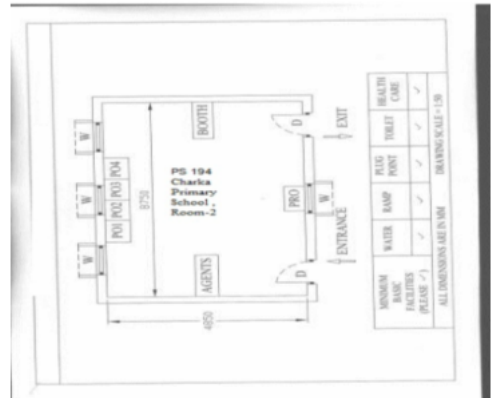

Key MAP View