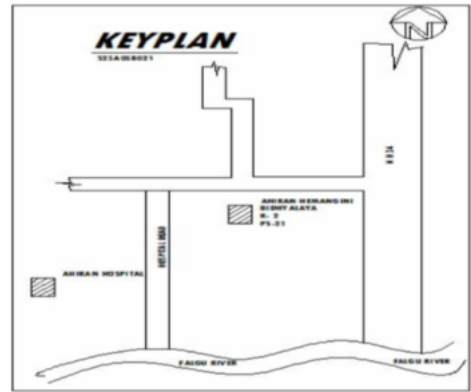

Key MAP View