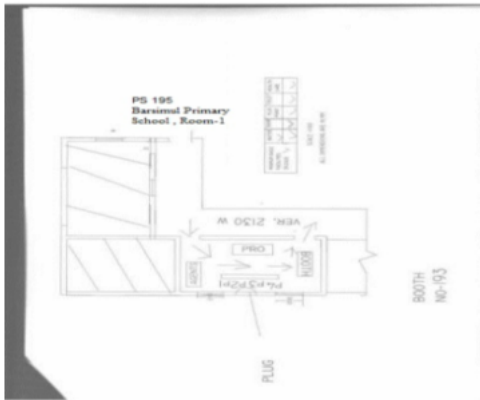

নির্বাচক নিবন্ধন আধিকারিকের স্বাক্ষর

Nazri Naksha

Google Map View

Polling Station Building Front View

Polling Station Front View

Cad View

Key MAP View

1 নাম : ফিকি বিবি স্বামীর নাম : সুবোধ সেখ বাড়ির নং : n0053 বয়স : 45 লিঙ্গ : মহিলা	KWC2404788 ফটো উপলব্ধ	2 নাম : রহিমা বিবি স্বামীর নাম : নুসরাত আলি বাড়ির নং : n0054 বয়স : 80 লিঙ্গ : মহিলা	KWC1720325 ফটো উপলব্ধ	3 নাম : যোশনারা বিবি স্বামীর নাম : কাজিরুল ইসলাম বাড়ির নং : n0060 বয়স : 49 লিঙ্গ : মহিলা	KWC1432434 ফটো উপলব্ধ
4 নাম : মোক্তার সেখ পিতার নাম : নুরুল ইসলাম বাড়ির নং : n0043 বয়স : 51 লিঙ্গ : পুরুষ	KWC2737641 ফটো উপলব্ধ	5 নাম : কাশেদ সেখ পিতার নাম : সুবোধ সেখ বাড়ির নং : n0008 বয়স : 55 লিঙ্গ : পুরুষ	ACY2060937 ফটো উপলব্ধ	6 নাম : কাশিম সেখ পিতার নাম : সুবোধ সেখ বাড়ির নং : n0008 বয়স : 56 লিঙ্গ : পুরুষ	ACY2061307 ফটো উপলব্ধ
7 নাম : জৈগন বিবি স্বামীর নাম : কাশিম সেখ বাড়ির নং : n0008 বয়স : 60 লিঙ্গ : মহিলা	KWC1724004 ফটো উপলব্ধ	8 নাম : কাকলি বিবি স্বামীর নাম : জাহাঙ্গীর সেখ বাড়ির নং : এন0009 বয়স : 34 লিঙ্গ : মহিলা	ACY1006113 ফটো উপলব্ধ	9 নাম : আবদুল বারি পিতার নাম : ইশফ মোল্লা বাড়ির নং : n0083 বয়স : 72 লিঙ্গ : পুরুষ	KWC2403574 ফটো উপলব্ধ
10 নাম : আসরাফুন বিবি স্বামীর নাম : এসলাম সেখ বাড়ির নং : n0002 বয়স : 62 লিঙ্গ : মহিলা	WB/08/054/537042 ফটো উপলব্ধ	11 নাম : শরফুল সেখ মায়ের নাম : আসরাফুন বিবি বাড়ির নং : n0002 বয়স : 38 লিঙ্গ : পুরুষ	KWC2816916 ফটো উপলব্ধ	12 নাম : আনু বিবি স্বামীর নাম : ইসলাম সেখ বাড়ির নং : এন0002 বয়স : 47 লিঙ্গ : মহিলা	KWC2403368 ফটো উপলব্ধ
13 নাম : সেলিম শেখ পিতার নাম : মালেক সেখ বাড়ির নং : n0002 বয়স : 61 লিঙ্গ : পুরুষ	ACY2061463 ফটো উপলব্ধ	14 নাম : রোকিয়া বিবি স্বামীর নাম : সেলিম সেখ বাড়ির নং : n0002 বয়স : 55 লিঙ্গ : মহিলা	KWC1722511 ফটো উপলব্ধ	15 নাম : হেলিম শেখ পিতার নাম : মালেক শেখ বাড়ির নং : n0002 বয়স : 46 লিঙ্গ : পুরুষ	KWC1720234 ফটো উপলব্ধ
16 নাম : রবি সেখ পিতার নাম : আবদুল সেখ বাড়ির নং : n0002 বয়স : 49 লিঙ্গ : পুরুষ	ACY2061000 ফটো উপলব্ধ	17 নাম : অবাইদুর সেখ পিতার নাম : কুদরত আলি মোল্লা বাড়ির নং : n0075 বয়স : 44 লিঙ্গ : পুরুষ	KWC1432533 ফটো উপলব্ধ	18 নাম : রিনা খাতুন (বিবি) স্বামীর নাম : হাফিজুল সেখ বাড়ির নং : n0075 বয়স : 36 লিঙ্গ : মহিলা	ACY0647172 ফটো উপলব্ধ
19 নাম : খাইরুল আলম পিতার নাম : হোসেন মোল্লা বাড়ির নং : n0069 বয়স : 65 লিঙ্গ : পুরুষ	KWC1720424 ফটো উপলব্ধ	20 নাম : দয়াল সেখ পিতার নাম : খাইরুল আলম বাড়ির নং : n0069 বয়স : 30 লিঙ্গ : পুরুষ	ACY1484781 ফটো উপলব্ধ	21 নাম : এলেলোর বিবি স্বামীর নাম : মহবুল সেখ বাড়ির নং : n0033 বয়স : 62 লিঙ্গ : মহিলা	WB/08/054/537169 ফটো উপলব্ধ
22 নাম : বুলন বিবি স্বামীর নাম : সাজাহান সেখ বাড়ির নং : n0014 বয়স : 37 লিঙ্গ : মহিলা	ACY1355213 ফটো উপলব্ধ	23 নাম : সালেমা বিবি স্বামীর নাম : আনাকুল সেখ বাড়ির নং : n0030 বয়স : 56 লিঙ্গ : মহিলা	KWC2403384 ফটো উপলব্ধ	24 নাম : সেবিনা খাতুন পিতার নাম : রাজেশ সেখ বাড়ির নং : n0010 বয়স : 34 লিঙ্গ : মহিলা	ACY1220789 ফটো উপলব্ধ
25 নাম : আয়েশা বিবি (খাতুন) স্বামীর নাম : কুদ্দুস সেখ বাড়ির নং : n0010 বয়স : 33 লিঙ্গ : মহিলা	ACY1355072 ফটো উপলব্ধ	26 নাম : জেমি বিবি স্বামীর নাম : এদাইস সেখ বাড়ির নং : n0046 বয়স : 37 লিঙ্গ : মহিলা	ACY0647354 ফটো উপলব্ধ	27 নাম : আফসার সেখ পিতার নাম : আক্তার সেখ বাড়ির নং : n0024 বয়স : 27 লিঙ্গ : পুরুষ	ACY1823376 ফটো উপলব্ধ
28 নাম : জাকির সেখ পিতার নাম : সাদিকামিন সেখ বাড়ির নং : n0010 বয়স : 36 লিঙ্গ : পুরুষ	ACY1005388 ফটো উপলব্ধ	29 নাম : সাকির সেখ পিতার নাম : সাদিকামিন সেখ বাড়ির নং : n0010 বয়স : 39 লিঙ্গ : পুরুষ	KWC2816700 ফটো উপলব্ধ	30 নাম : আনজুরা বিবি স্বামীর নাম : তারিকুল সেখ বাড়ির নং : n0026 বয়স : 37 লিঙ্গ : মহিলা	ACY0879270 ফটো উপলব্ধ