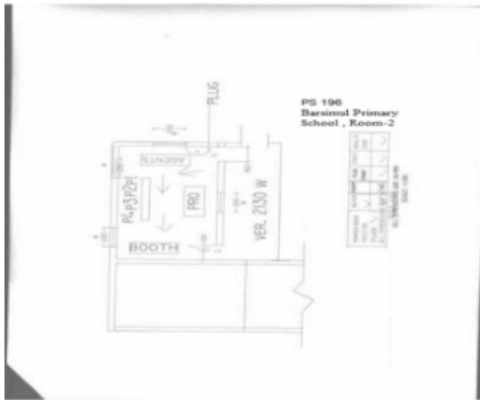

নির্বাচক নিবন্ধন আধিকারিকের স্বাক্ষর

Nazri Naksha

Google Map View

Polling Station Building Front View

Polling Station Front View

Cad View

Key MAP View

1 নাম : আসিকুল সেখ পিতার নাম: রহমান সেখ বাড়ির নং : n0010 বয়স : 67 লিঙ্গ : পুরুষ	KWC2737070 ফটো উপলব্ধ	2 নাম : খাইরুল বিলি স্বামীর নাম: আসিকুল সেখ বাড়ির নং : এন0010 বয়স : 46 লিঙ্গ : মহিলা	KWC1720861 ফটো উপলব্ধ	3 নাম : মিনারা বিবি স্বামীর নাম: সফিকুল আলম বাড়ির নং : এন0010 বয়স : 46 লিঙ্গ : মহিলা	KWC1721885 ফটো উপলব্ধ
4 নাম : হাওয়ানুর বিবি স্বামীর নাম: বদরুদ্দিন সেখ বাড়ির নং : n0106 বয়স : 88 লিঙ্গ : মহিলা	KWC1720093 ফটো উপলব্ধ	5 নাম : মোস্তাফিজুর রহমান পিতার নাম: রেজাউল করিম বাড়ির নং : n0106 বয়স : 37 লিঙ্গ : পুরুষ	KWC3169315 ফটো উপলব্ধ	6 নাম : পারুল বিবি স্বামীর নাম: আনিকুল ইসলাম বাড়ির নং : এন0106 বয়স : 51 লিঙ্গ : মহিলা	KWC1720663 ফটো উপলব্ধ
7 নাম : মজিবুর রহমান পিতার নাম: সাজাহান সেখ বাড়ির নং : n0011 বয়স : 59 লিঙ্গ : পুরুষ	ACY2061836 ফটো উপলব্ধ	8 নাম : হেনা বিবি স্বামীর নাম: জুলু সেখ বাড়ির নং : n0053 বয়স : 70 লিঙ্গ : মহিলা	KWC1722701 ফটো উপলব্ধ	9 নাম : পিয়ারুল সেখ পিতার নাম: জুলু সেখ বাড়ির নং : n0053 বয়স : 48 লিঙ্গ : পুরুষ	KWC1722818 ফটো উপলব্ধ
10 নাম : হোসনারা বিবি স্বামীর নাম: পিয়ারুল সেখ বাড়ির নং : n0053 বয়স : 48 লিঙ্গ : মহিলা	KWC1722693 ফটো উপলব্ধ	11 নাম : জেনারুল সেখ পিতার নাম: নুহ সেখ বাড়ির নং : n0053 বয়স : 30 লিঙ্গ : পুরুষ	ACY1485093 ফটো উপলব্ধ	12 নাম : গুণকাতারা বিবি স্বামীর নাম: মুদ্দিন সেখ বাড়ির নং : n0054 বয়স : 50 লিঙ্গ : মহিলা	ACY1221118 ফটো উপলব্ধ
13 নাম : উকিল পিতার নাম: ফেলু সেখ বাড়ির নং : n0050 বয়স : 70 লিঙ্গ : পুরুষ	WB/08/054/537135 ফটো উপলব্ধ	14 নাম : পারুল খাতুন পিতার নাম: ফেলু সেখ বাড়ির নং : n0050 বয়স : 48 লিঙ্গ : মহিলা	KWC2404085 ফটো উপলব্ধ	15 নাম : মনুরুল সেখ পিতার নাম: জুলু সেখ বাড়ির নং : n0054 বয়স : 42 লিঙ্গ : পুরুষ	KWC2985893 ফটো উপলব্ধ
16 নাম : ওমরা বিবি স্বামীর নাম: আবদুল লতিব বাড়ির নং : n0099 বয়স : 70 লিঙ্গ : মহিলা	KWC1724475 ফটো উপলব্ধ	17 নাম : দেলু বিবি স্বামীর নাম: আবদুল সেলিম বাড়ির নং : n0083 বয়স : 80 লিঙ্গ : মহিলা	KWC1723873 ফটো উপলব্ধ	18 নাম : মজিবুর রহমান পিতার নাম: ভুটু সেখ বাড়ির নং : n0083 বয়স : 60 লিঙ্গ : পুরুষ	ACY2013555 ফটো উপলব্ধ
19 নাম : বিসু সেখ পিতার নাম: আকিল সেখ বাড়ির নং : n0083 বয়স : 33 লিঙ্গ : পুরুষ	ACY1589316 ফটো উপলব্ধ	20 নাম : ফরিদা বিবি স্বামীর নাম: হাবিব সেখ বাড়ির নং : n0044 বয়স : 30 লিঙ্গ : মহিলা	ACY1485077 ফটো উপলব্ধ	21 নাম : গ্যানদা বিবি স্বামীর নাম: নাজিম সেখ বাড়ির নং : n0029 বয়স : 58 লিঙ্গ : মহিলা	KWC1724160 ফটো উপলব্ধ
22 নাম : সেরিনা বিবি স্বামীর নাম: তাজেল সেখ বাড়ির নং : n0029 বয়স : 50 লিঙ্গ : মহিলা	KWC1724178 ফটো উপলব্ধ	23 নাম : ফুলেরা বিবি স্বামীর নাম: মাজিবুল সেখ বাড়ির নং : n0027 বয়স : 52 লিঙ্গ : মহিলা	KWC2405967 ফটো উপলব্ধ	24 নাম : মাজিবুল সেখ পিতার নাম: মুকবিল সেখ বাড়ির নং : n0027 বয়স : 55 লিঙ্গ : পুরুষ	WB/08/054/537201 ফটো উপলব্ধ
25 নাম : সাকিলা বিবি স্বামীর নাম: হান্নান সেখ বাড়ির নং : n0064 বয়স : 68 লিঙ্গ : মহিলা	KWC2406080 ফটো উপলব্ধ	26 নাম : বাবর সেখ পিতার নাম: সাজাহান সেখ বাড়ির নং : n0064 বয়স : 30 লিঙ্গ : পুরুষ	ACY1485085 ফটো উপলব্ধ	27 নাম : আসনারা বিবি স্বামীর নাম: উকিল সেখ বাড়ির নং : এন0064 বয়স : 43 লিঙ্গ : মহিলা	ACY0648659 ফটো উপলব্ধ
28 নাম : জসিম সেখ পিতার নাম: জাহাঙ্গীর সেখ বাড়ির নং : n0022 বয়স : 40 লিঙ্গ : পুরুষ	KWC2738375 ফটো উপলব্ধ	29 নাম : রবু সেখ পিতার নাম: নফরু সেখ বাড়ির নং : n0024 বয়স : 35 লিঙ্গ : পুরুষ	ACY1005586 ফটো উপলব্ধ	30 নাম : কামেনুর বিবি স্বামীর নাম: আকিল সেখ বাড়ির নং : n0080 বয়স : 36 লিঙ্গ : মহিলা	ACY1005776 ফটো উপলব্ধ