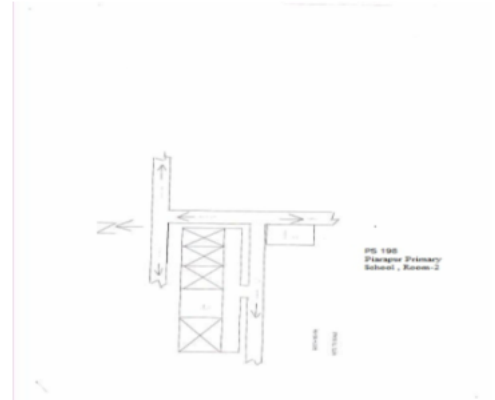

নির্বাচক নিবন্ধন আধিকারিকের স্বাক্ষর

Nazri Naksha

Google Map View

Polling Station Building Front View

Polling Station Front View

Cad View

Key MAP View

বিধানসভা নির্বাচনক্ষেত্রের নং, নাম : 58-জঙ্গীপুর
ভাগ নং, নাম : 1-পাড়া- শহিদ সাম মোহাম্মাদ নগর