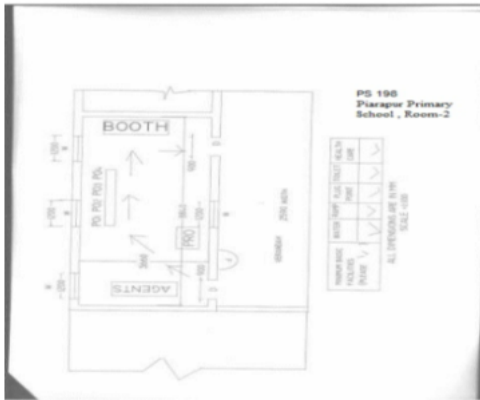

নির্বাচক নিবন্ধন আধিকারিকের স্বাক্ষর

Nazri Naksha

Google Map View

Polling Station Building Front View

Polling Station Front View

Cad View

Key MAP View

বিধানসভা নির্বাচনক্ষেত্রের নং, নাম : 58-জঙ্গীপুর
ভাগ নং, নাম : 1-পাড়া- শহিদ সাম মোহাম্মাদ নগর