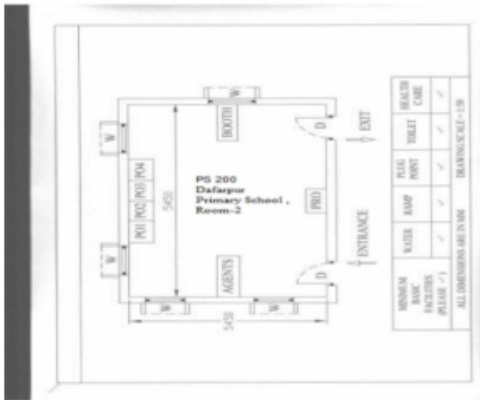

নির্বাচক নিবন্ধন আধিকারিকের স্বাক্ষর

Nazri Naksha

Google Map View

Polling Station Building Front View

Polling Station Front View

Cad View

Key MAP View

বিধানসভা নির্বাচনক্ষেত্রের নং, নাম : 58-জঙ্গীপুর
ভাগ নং, নাম : 1-দফরপুর মসজিদ পাড়া