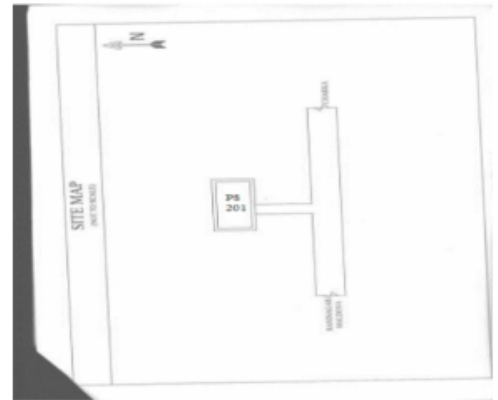

নির্বাচক নিবন্ধন আধিকারিকের স্বাক্ষর

Nazri Naksha

Google Map View

Polling Station Building Front View

Polling Station Front View

Cad View

Key MAP View

বিধানসভা নির্বাচনক্ষেত্রের নং, নাম : 58-জঙ্গীপুর  
ভাগ নং, নাম : 1-পাড়া-নাককাটিপাড়া