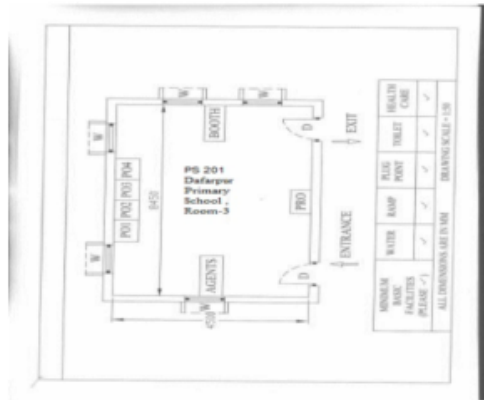

নির্বাচক নিবন্ধন আধিকারিকের স্বাক্ষর

Nazri Naksha

Google Map View

Polling Station Building Front View

Polling Station Front View

Cad View

Key MAP View

বিধানসভা নির্বাচনক্ষেত্রের নং, নাম : 58-জঙ্গীপুর  
ভাগ নং, নাম : 1-পাড়া-নাককাটিপাড়া