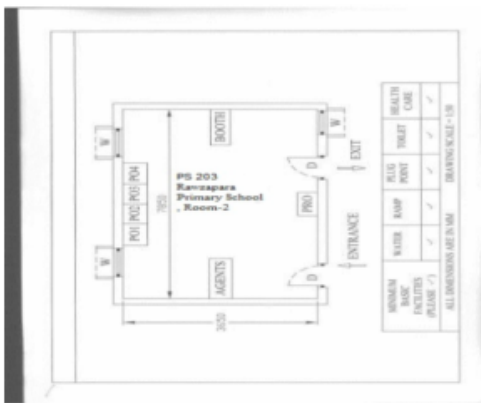

নির্বাচক নিবন্ধন আধিকারিকের স্বাক্ষর

Nazri Naksha

Google Map View

Polling Station Building Front View

Polling Station Front View

Cad View

Key MAP View

বিধানসভা নির্বাচনক্ষেত্রের নং, নাম : 58-জঙ্গীপুর
ভাগ নং, নাম : 1-পাড়া-রওজাপাড়া দক্ষিন