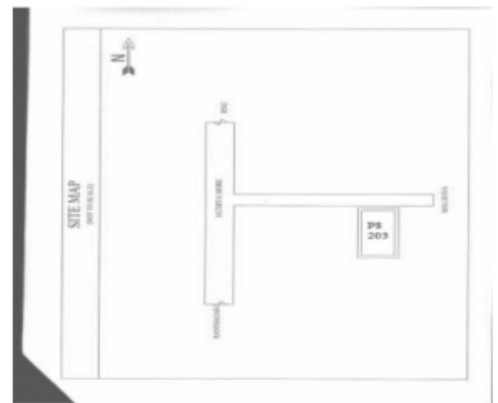

নির্বাচক নিবন্ধন আধিকারিকের স্বাক্ষর

Nazri Naksha

Google Map View

Polling Station Building Front View

Polling Station Front View

Cad View

Key MAP View

বিধানসভা নির্বাচনক্ষেত্রের নং, নাম : 58-জঙ্গীপুর
ভাগ নং, নাম : 1-পাড়া-রওজাপাড়া দক্ষিন