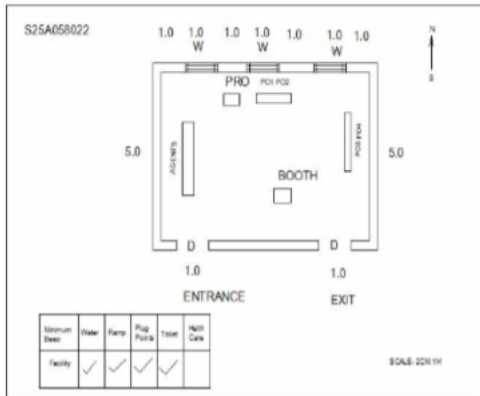

নির্বাচক নিবন্ধন আধিকারিকের স্বাক্ষর

Nazri Naksha

Google Map View

Polling Station Building Front View

Polling Station Front View

Cad View

Key MAP View

1 নাম : আবদুল আজিজ সেখ পিতার নাম: গাফফার সেখ বাড়ির নং : n0009 বয়স : 51 লিঙ্গ : পুরুষ	ACY2659423 ফটো উপলব্ধ	2 নাম : হাসনায়ন সেখ পিতার নাম: ইব্রাহিম সেখ বাড়ির নং : n0009 বয়স : 44 লিঙ্গ : পুরুষ	FKG2614014 ফটো উপলব্ধ	3 নাম : রসিদা বিবি স্বামীর নাম: মকসদ সেখ বাড়ির নং : n0009 বয়স : 43 লিঙ্গ : মহিলা	FKG1376441 ফটো উপলব্ধ
4 নাম : সাইদুল সেখ পিতার নাম: ইয়াসিন সেখ বাড়ির নং : n0009 বয়স : 30 লিঙ্গ : পুরুষ	ACY1410307 ফটো উপলব্ধ	5 নাম : বেদারুল সেখ পিতার নাম: আঃআব্বাস সেখ বাড়ির নং : n0010 বয়স : 43 লিঙ্গ : পুরুষ	FKG1376276 ফটো উপলব্ধ	6 নাম : লক্ষ্মী বিবি স্বামীর নাম: আব্বাস সেখ বাড়ির নং : n0010 বয়স : 71 লিঙ্গ : মহিলা	WB/08/052/276261 ফটো উপলব্ধ
7 নাম : ইলিয়াস সেখ পিতার নাম: আব্বাস সেখ বাড়ির নং : n0010 বয়স : 53 লিঙ্গ : পুরুষ	WB/08/052/276262 ফটো উপলব্ধ	8 নাম : ডলি বিবি স্বামীর নাম: ইলিয়াস সেখ বাড়ির নং : n0010 বয়স : 48 লিঙ্গ : মহিলা	FKG1376565 ফটো উপলব্ধ	9 নাম : নাকির সেখ পিতার নাম: আব্বাস সেখ বাড়ির নং : n0010 বয়স : 34 লিঙ্গ : পুরুষ	ACY0936120 ফটো উপলব্ধ
10 নাম : আশেমা বেওয়া স্বামীর নাম: এরমান সেখ বাড়ির নং : n0003 বয়স : 76 লিঙ্গ : মহিলা	WB/08/052/276231 ফটো উপলব্ধ	11 নাম : সাবের সেখ পিতার নাম: এরমান সেখ বাড়ির নং : n0003 বয়স : 52 লিঙ্গ : পুরুষ	WB/08/052/276233 ফটো উপলব্ধ	12 নাম : সালেমা বিবি স্বামীর নাম: সাবের সেখ বাড়ির নং : n0003 বয়স : 48 লিঙ্গ : মহিলা	FKG2910883 ফটো উপলব্ধ
13 নাম : কবিরুল খান পিতার নাম: নাজেদ খান বাড়ির নং : n0003 বয়স : 37 লিঙ্গ : পুরুষ	ACY0935866 ফটো উপলব্ধ	14 নাম : জুলেখা বিবি স্বামীর নাম: কবিরুল খান বাড়ির নং : n0003 বয়স : 33 লিঙ্গ : মহিলা	ACY1267210 ফটো উপলব্ধ	15 নাম : জুবোদা বিবি স্বামীর নাম: মসুদে আলম সেখ বাড়ির নং : n0008 বয়স : 53 লিঙ্গ : মহিলা	WB/08/052/276254 ফটো উপলব্ধ
16 নাম : সেখ সারজে আলাম পিতার নাম: হাকিম সেখ বাড়ির নং : n0008 বয়স : 50 লিঙ্গ : পুরুষ	FKG2911212 ফটো উপলব্ধ	17 নাম : মসিউর রহমান পিতার নাম: সেরাজুদ্দিন সেখ বাড়ির নং : n0001 বয়স : 53 লিঙ্গ : পুরুষ	WB/08/052/276227 ফটো উপলব্ধ	18 নাম : নূর বানু বিবি স্বামীর নাম: সাইফুল সেখ বাড়ির নং : n0001 বয়স : 40 লিঙ্গ : মহিলা	FKG2911279 ফটো উপলব্ধ
19 নাম : তাসমিরা বিবি স্বামীর নাম: মসিউর রহমান সেখ বাড়ির নং : n0001 বয়স : 37 লিঙ্গ : মহিলা	ACY0936179 ফটো উপলব্ধ	20 নাম : রহমাতন বিবি স্বামীর নাম: সেরাজুদ্দিন সেখ বাড়ির নং : n0002 বয়স : 79 লিঙ্গ : মহিলা	WB/08/052/276244 ফটো উপলব্ধ	21 নাম : নূরবিনা বিবি স্বামীর নাম: নাইমুদ্দিন সেখ বাড়ির নং : n0002 বয়স : 54 লিঙ্গ : মহিলা	WB/08/052/276240 ফটো উপলব্ধ
22 নাম : ফিরোজা বিবি অন্যান্য: নাজিমুদ্দিন সেখ বাড়ির নং : n0002 বয়স : 53 লিঙ্গ : মহিলা	WB/08/052/276242 ফটো উপলব্ধ	23 নাম : ডালিম সেখ পিতার নাম: নাইমুদ্দিন সেখ বাড়ির নং : n0002 বয়স : 38 লিঙ্গ : পুরুষ	FKG3110186 ফটো উপলব্ধ	24 নাম : মোলন খাতুন পিতার নাম: আবেদ বাড়ির নং : n0080 বয়স : 81 লিঙ্গ : মহিলা	WB/08/052/276086 ফটো উপলব্ধ
25 নাম : মেহেরজান পিতার নাম: ফজল বাড়ির নং : n0077 বয়স : 71 লিঙ্গ : মহিলা	WB/08/052/276058 ফটো উপলব্ধ	26 নাম : নূরফাতেমা বিবি স্বামীর নাম: সুকুদ্দি বাড়ির নং : n0075 বয়স : 43 লিঙ্গ : মহিলা	FKG2910933 ফটো উপলব্ধ	27 নাম : মায়েরা বিবি স্বামীর নাম: বাবুল সেখ বাড়ির নং : n0075 বয়স : 50 লিঙ্গ : মহিলা	FKG2910925 ফটো উপলব্ধ
28 নাম : সায়েরা বিবি স্বামীর নাম: রহিম বাড়ির নং : n0075 বয়স : 53 লিঙ্গ : মহিলা	WB/08/052/276166 ফটো উপলব্ধ	29 নাম : সেখ আজাদ পিতার নাম: সামযাদ বাড়ির নং : n0075 বয়স : 57 লিঙ্গ : পুরুষ	WB/08/052/276137 ফটো উপলব্ধ	30 নাম : বানি সেরাজুদ্দিন পিতার নাম: মজিদা বেওয়া বাড়ির নং : n0039 বয়স : 35 লিঙ্গ : পুরুষ	ACY1072537 ফটো উপলব্ধ