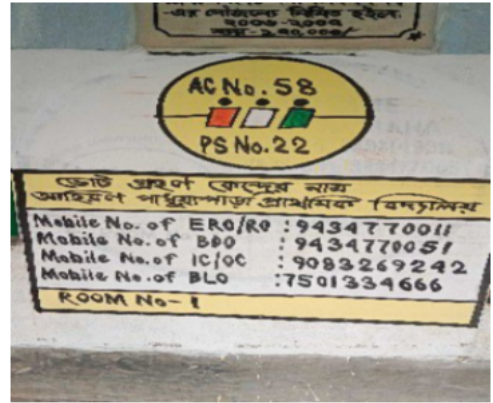

নির্বাচক নিবন্ধন আধিকারিকের স্বাক্ষর

Nazri Naksha

Google Map View

Polling Station Building Front View

Polling Station Front View

Cad View

Key MAP View

1 নাম : আবদুল আজিজ সেখ পিতার নাম: গাফফার সেখ বাড়ির নং : n0009 বয়স : 51 লিঙ্গ : পুরুষ	ACY2659423 ফটো উপলব্ধ	2 নাম : হাসনায়ন সেখ পিতার নাম: ইব্রাহিম সেখ বাড়ির নং : n0009 বয়স : 44 লিঙ্গ : পুরুষ	FKG2614014 ফটো উপলব্ধ	3 নাম : রসিদা বিবি স্বামীর নাম: মকসদ সেখ বাড়ির নং : n0009 বয়স : 43 লিঙ্গ : মহিলা	FKG1376441 ফটো উপলব্ধ
4 নাম : সাইদুল সেখ পিতার নাম: ইয়াসিন সেখ বাড়ির নং : n0009 বয়স : 30 লিঙ্গ : পুরুষ	ACY1410307 ফটো উপলব্ধ	5 নাম : বেদারুল সেখ পিতার নাম: আঃআব্বাস সেখ বাড়ির নং : n0010 বয়স : 43 লিঙ্গ : পুরুষ	FKG1376276 ফটো উপলব্ধ	6 নাম : লক্ষ্মী বিবি স্বামীর নাম: আব্বাস সেখ বাড়ির নং : n0010 বয়স : 71 লিঙ্গ : মহিলা	WB/08/052/276261 ফটো উপলব্ধ
7 নাম : ইলিয়াস সেখ পিতার নাম: আব্বাস সেখ বাড়ির নং : n0010 বয়স : 53 লিঙ্গ : পুরুষ	WB/08/052/276262 ফটো উপলব্ধ	8 নাম : ডলি বিবি স্বামীর নাম: ইলিয়াস সেখ বাড়ির নং : n0010 বয়স : 48 লিঙ্গ : মহিলা	FKG1376565 ফটো উপলব্ধ	9 নাম : নাকির সেখ পিতার নাম: আব্বাস সেখ বাড়ির নং : n0010 বয়স : 34 লিঙ্গ : পুরুষ	ACY0936120 ফটো উপলব্ধ
10 নাম : আশেমা বেওয়া স্বামীর নাম: এরমান সেখ বাড়ির নং : n0003 বয়স : 76 লিঙ্গ : মহিলা	WB/08/052/276231 ফটো উপলব্ধ	11 নাম : সাবের সেখ পিতার নাম: এরমান সেখ বাড়ির নং : n0003 বয়স : 52 লিঙ্গ : পুরুষ	WB/08/052/276233 ফটো উপলব্ধ	12 নাম : সালেমা বিবি স্বামীর নাম: সাবের সেখ বাড়ির নং : n0003 বয়স : 48 লিঙ্গ : মহিলা	FKG2910883 ফটো উপলব্ধ
13 নাম : কবিরুল খান পিতার নাম: নাজেদ খান বাড়ির নং : n0003 বয়স : 37 লিঙ্গ : পুরুষ	ACY0935866 ফটো উপলব্ধ	14 নাম : জুলেখা বিবি স্বামীর নাম: কবিরুল খান বাড়ির নং : n0003 বয়স : 33 লিঙ্গ : মহিলা	ACY1267210 ফটো উপলব্ধ	15 নাম : জুবোদা বিবি স্বামীর নাম: মসুদে আলম সেখ বাড়ির নং : n0008 বয়স : 53 লিঙ্গ : মহিলা	WB/08/052/276254 ফটো উপলব্ধ
16 নাম : সেখ সারজে আলাম পিতার নাম: হাকিম সেখ বাড়ির নং : n0008 বয়স : 50 লিঙ্গ : পুরুষ	FKG2911212 ফটো উপলব্ধ	17 নাম : মসিউর রহমান পিতার নাম: সেরাজুদ্দিন সেখ বাড়ির নং : n0001 বয়স : 53 লিঙ্গ : পুরুষ	WB/08/052/276227 ফটো উপলব্ধ	18 নাম : নূর বানু বিবি স্বামীর নাম: সাইফুল সেখ বাড়ির নং : n0001 বয়স : 40 লিঙ্গ : মহিলা	FKG2911279 ফটো উপলব্ধ
19 নাম : তাসমিরা বিবি স্বামীর নাম: মসিউর রহমান সেখ বাড়ির নং : n0001 বয়স : 37 লিঙ্গ : মহিলা	ACY0936179 ফটো উপলব্ধ	20 নাম : রহমাতন বিবি স্বামীর নাম: সেরাজুদ্দিন সেখ বাড়ির নং : n0002 বয়স : 79 লিঙ্গ : মহিলা	WB/08/052/276244 ফটো উপলব্ধ	21 নাম : নূরবিনা বিবি স্বামীর নাম: নাইমুদ্দিন সেখ বাড়ির নং : n0002 বয়স : 54 লিঙ্গ : মহিলা	WB/08/052/276240 ফটো উপলব্ধ
22 নাম : ফিরোজা বিবি অন্যান্য: নাজিমুদ্দিন সেখ বাড়ির নং : n0002 বয়স : 53 লিঙ্গ : মহিলা	WB/08/052/276242 ফটো উপলব্ধ	23 নাম : ডালিম সেখ পিতার নাম: নাইমুদ্দিন সেখ বাড়ির নং : n0002 বয়স : 38 লিঙ্গ : পুরুষ	FKG3110186 ফটো উপলব্ধ	24 নাম : মোলন খাতুন পিতার নাম: আবেদ বাড়ির নং : n0080 বয়স : 81 লিঙ্গ : মহিলা	WB/08/052/276086 ফটো উপলব্ধ
25 নাম : মেহেরজান পিতার নাম: ফজল বাড়ির নং : n0077 বয়স : 71 লিঙ্গ : মহিলা	WB/08/052/276058 ফটো উপলব্ধ	26 নাম : নূরফাতেমা বিবি স্বামীর নাম: সুকুদ্দি বাড়ির নং : n0075 বয়স : 43 লিঙ্গ : মহিলা	FKG2910933 ফটো উপলব্ধ	27 নাম : মায়েরা বিবি স্বামীর নাম: বাবুল সেখ বাড়ির নং : n0075 বয়স : 50 লিঙ্গ : মহিলা	FKG2910925 ফটো উপলব্ধ
28 নাম : সায়েরা বিবি স্বামীর নাম: রহিম বাড়ির নং : n0075 বয়স : 53 লিঙ্গ : মহিলা	WB/08/052/276166 ফটো উপলব্ধ	29 নাম : সেখ আজাদ পিতার নাম: সামযাদ বাড়ির নং : n0075 বয়স : 57 লিঙ্গ : পুরুষ	WB/08/052/276137 ফটো উপলব্ধ	30 নাম : বানি সেরাজুদ্দিন পিতার নাম: মজিদা বেওয়া বাড়ির নং : n0039 বয়স : 35 লিঙ্গ : পুরুষ	ACY1072537 ফটো উপলব্ধ