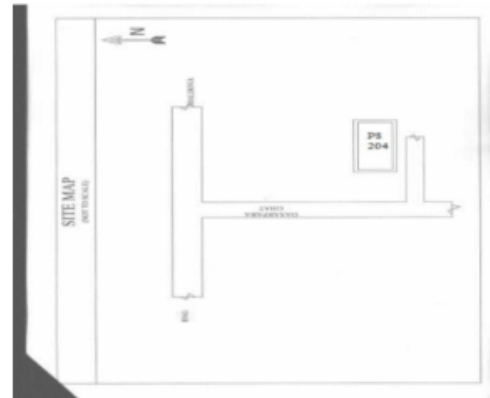

নির্বাচক নিবন্ধন আধিকারিকের স্বাক্ষর

Nazri Naksha

Google Map View

Polling Station Building Front View

Polling Station Front View

Cad View

Key MAP View

বিধানসভা নির্বাচনক্ষেত্রের নং, নাম : 58-জঙ্গীপুর
ভাগ নং, নাম : 1-পাড়া-নাককাটি পাড়া,