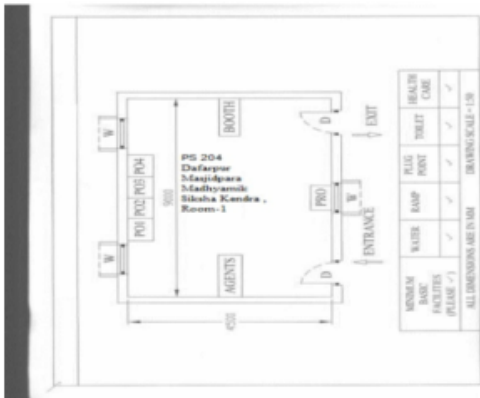

নির্বাচক নিবন্ধন আধিকারিকের স্বাক্ষর

Nazri Naksha

Google Map View

Polling Station Building Front View

Polling Station Front View

Cad View

Key MAP View

বিধানসভা নির্বাচনক্ষেত্রের নং, নাম : 58-জঙ্গীপুর
ভাগ নং, নাম : 1-পাড়া-নাককাটি পাড়া,