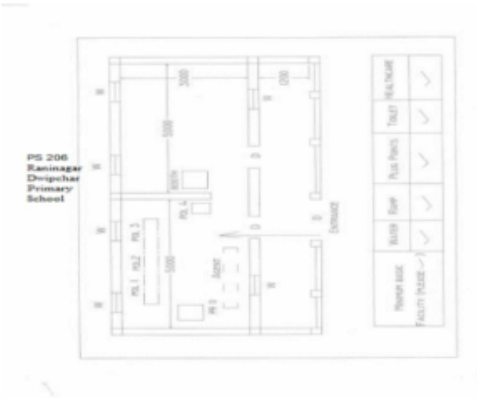

নির্বাচক নিবন্ধন আধিকারিকের স্বাক্ষর

Nazri Naksha

Google Map View

Polling Station Building Front View

Polling Station Front View

Cad View

Key MAP View

বিধানসভা নির্বাচনক্ষেত্রের নং, নাম : 58-জঙ্গীপুর  
ভাগ নং, নাম : 1-পাড়া-রানীনগর দ্বীপচর