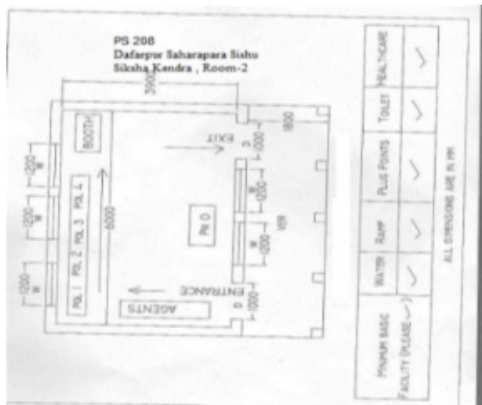

নির্বাচক নিবন্ধন আধিকারিকের স্বাক্ষর

Nazri Naksha

Google Map View

Polling Station Building Front View

Polling Station Front View

Cad View

Key MAP View

বিধানসভা নির্বাচনক্ষেত্রের নং, নাম : 58-জঙ্গীপুর
ভাগ নং, নাম : 1-পাড়া-সাহারাपाड़ा