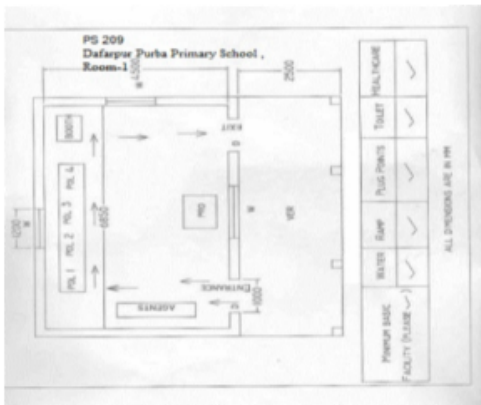

নির্বাচক নিবন্ধন আধিকারিকের স্বাক্ষর

Nazri Naksha

Google Map View

Polling Station Building Front View

Polling Station Front View

Cad View

Key MAP View

বিধানসভা নির্বাচনক্ষেত্রের নং, নাম : 58-জঙ্গীপুর
ভাগ নং, নাম : 1-পাড়া- তুলসীবোনা