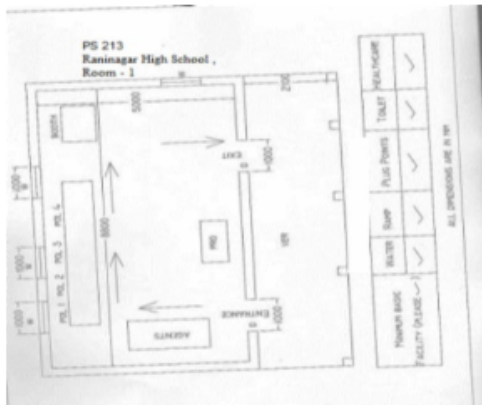

নির্বাচক নিবন্ধন আধিকারিকের স্বাক্ষর

Nazri Naksha

Google Map View

Polling Station Building Front View

Polling Station Front View

Cad View

Key MAP View

1 নাম : মোসাম্মাৎ হাদিসা খাতুন (বিবি) স্বামীর নাম : আমিনুর রহমান বাড়ির নং : n0006 বয়স : 36 লিঙ্গ : মহিলা	ACY1135375 ফটো উপলব্ধ	2 নাম : সাইদুর রহমান পিতার নাম : সৈয়দ জান মুহাম্মদ বাড়ির নং : n0006 বয়স : 39 লিঙ্গ : পুরুষ	KWC2819183 ফটো উপলব্ধ	3 নাম : টগরী বিবি স্বামীর নাম : পঙ্ক বাড়ির নং : n0005 বয়স : 65 লিঙ্গ : মহিলা	WB/08/054/564088 ফটো উপলব্ধ
4 নাম : আসিকুল সেখ পিতার নাম : জাহাঙ্গীর সেখ বাড়ির নং : n0015 বয়স : 31 লিঙ্গ : পুরুষ	ACY1364389 ফটো উপলব্ধ	5 নাম : মেহেব্বুর বিবি স্বামীর নাম : জেকের আলি বাড়ির নং : n0015 বয়স : 56 লিঙ্গ : মহিলা	ACY2047108 ফটো উপলব্ধ	6 নাম : আইনাল সেখ পিতার নাম : জোহর সেখ বাড়ির নং : n0024 বয়স : 73 লিঙ্গ : পুরুষ	ACY2764736 ফটো উপলব্ধ
7 নাম : আজিজুল সেখ পিতার নাম : আইনাল সেখ বাড়ির নং : n0024 বয়স : 55 লিঙ্গ : পুরুষ	ACY2698249 ফটো উপলব্ধ	8 নাম : মুসেদা বিবি স্বামীর নাম : সেরাজুল সেখ বাড়ির নং : n0024 বয়স : 50 লিঙ্গ : মহিলা	ACY0699355 ফটো উপলব্ধ	9 নাম : ফুলতুসি খাতুন স্বামীর নাম : মোরাজুদ্দিন সেখ বাড়ির নং : n0046 বয়স : 27 লিঙ্গ : মহিলা	ACY1826031 ফটো উপলব্ধ
10 নাম : তাসলিমা খাতুন পিতার নাম : কামরুজ্জামান সেখ বাড়ির নং : n0046 বয়স : 29 লিঙ্গ : মহিলা	ACY1826049 ফটো উপলব্ধ	11 নাম : সাইরা বিবি স্বামীর নাম : রাজু সেখ বাড়ির নং : n0020 বয়স : 35 লিঙ্গ : মহিলা	ACY1364181 ফটো উপলব্ধ	12 নাম : শুকতারা বিবি স্বামীর নাম : রিফিক সেখ বাড়ির নং : n0020 বয়স : 33 লিঙ্গ : মহিলা	ACY1364256 ফটো উপলব্ধ
13 নাম : রিফিক সেখ পিতার নাম : মোস্তাফিজ সেখ বাড়ির নং : n0020 বয়স : 35 লিঙ্গ : পুরুষ	ACY1364249 ফটো উপলব্ধ	14 নাম : বাবল সেখ পিতার নাম : আইনাল সেখ বাড়ির নং : n0024 বয়স : 38 লিঙ্গ : পুরুষ	KWC3088887 ফটো উপলব্ধ	15 নাম : সফিয়া বিবি স্বামীর নাম : আইনাল সেখ বাড়ির নং : n0024 বয়স : 49 লিঙ্গ : মহিলা	KWC0995399 ফটো উপলব্ধ
16 নাম : নয়ন বিবি স্বামীর নাম : মালেক সেখ বাড়ির নং : n0016 বয়স : 57 লিঙ্গ : মহিলা	WB/08/054/564128 ফটো উপলব্ধ	17 নাম : কেশমোতারা স্বামীর নাম : বেলাল সেখ বাড়ির নং : n0016 বয়স : 59 লিঙ্গ : মহিলা	ACY2088789 ফটো উপলব্ধ	18 নাম : মালেক পিতার নাম : আবদুর রহিম সেখ বাড়ির নং : n0016 বয়স : 58 লিঙ্গ : পুরুষ	WB/08/054/564127 ফটো উপলব্ধ
19 নাম : সাহালিম সেখ পিতার নাম : আসলাম সেখ বাড়ির নং : n0016 বয়স : 40 লিঙ্গ : পুরুষ	ACY0699231 ফটো উপলব্ধ	20 নাম : আলিয়ারা বিবি স্বামীর নাম : আসলাম সেখ বাড়ির নং : n0016 বয়স : 60 লিঙ্গ : মহিলা	WB/08/054/564124 ফটো উপলব্ধ	21 নাম : আসলাম সেখ পিতার নাম : আঃ রহিম সেখ বাড়ির নং : n0016 বয়স : 67 লিঙ্গ : পুরুষ	WB/08/054/564123 ফটো উপলব্ধ
22 নাম : বেলাল সেখ পিতার নাম : আবদুল রহিম বাড়ির নং : n0016 বয়স : 65 লিঙ্গ : পুরুষ	ACY2088797 ফটো উপলব্ধ	23 নাম : মানোদা বিবি স্বামীর নাম : আঃরহিম সেখ বাড়ির নং : n0016 বয়স : 87 লিঙ্গ : মহিলা	WB/08/054/564122 ফটো উপলব্ধ	24 নাম : মোঃ খোরসেদা সেখ পিতার নাম : হাফিজ আলি বাড়ির নং : এন0014 বয়স : 74 লিঙ্গ : পুরুষ	ACY2097277 ফটো উপলব্ধ
25 নাম : আব্দুল বাসির পিতার নাম : মোঃ খোরসেদ সেখ বাড়ির নং : এন 0014 বয়স : 39 লিঙ্গ : পুরুষ	KWC2756229 ফটো উপলব্ধ	26 নাম : মমতাজ বিবি স্বামীর নাম : আব্দুল বাসির বাড়ির নং : n0014 বয়স : 33 লিঙ্গ : মহিলা	ACY1135524 ফটো উপলব্ধ	27 নাম : রেবিনা ইয়াসমিন (বিবি) স্বামীর নাম : মোস্তাফিজ আলি বাড়ির নং : n0014 বয়স : 37 লিঙ্গ : মহিলা	ACY1011634 ফটো উপলব্ধ
28 নাম : মহ সেলিম সেখ পিতার নাম : মহ খোরসেদ সেখ বাড়ির নং : n0014 বয়স : 39 লিঙ্গ : পুরুষ	KWC2819241 ফটো উপলব্ধ	29 নাম : তাজরিনা বিবি স্বামীর নাম : মহঃ সেলিম সেখ বাড়ির নং : n0014 বয়স : 38 লিঙ্গ : মহিলা	ACY1011873 ফটো উপলব্ধ	30 নাম : নাগিসা বিবি স্বামীর নাম : আসাদুল সেখ বাড়ির নং : n0015 বয়স : 32 লিঙ্গ : মহিলা	ACY1592708 ফটো উপলব্ধ