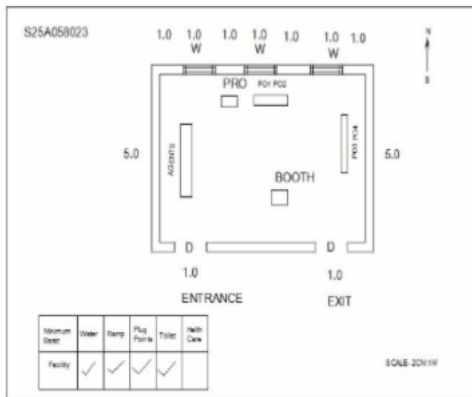

নির্বাচক নিবন্ধন আধিকারিকের স্বাক্ষর

Nazri Naksha

Google Map View

Polling Station Building Front View

Polling Station Front View

Cad View

Key MAP View

1 নাম : রাবিয়া বিবি স্বামীর নাম: আবু কালাম বাড়ির নং : n0004 বয়স : 45 লিঙ্গ : মহিলা	FKG1558238 ফটো উপলব্ধ	2 নাম : মসরুর রহমান পিতার নাম: মুহিব্বুল সেখ বাড়ির নং : n0004 বয়স : 42 লিঙ্গ : পুরুষ	FKG2912822 ফটো উপলব্ধ	3 নাম : সাহাজাদা সেকু পিতার নাম: মুহিব্বুল সেখ বাড়ির নং : n0004 বয়স : 34 লিঙ্গ : পুরুষ	ACY0936500 ফটো উপলব্ধ
4 নাম : টুলটুলি বিবি স্বামীর নাম: সাহাজাদা সেখ বাড়ির নং : n0004 বয়স : 30 লিঙ্গ : মহিলা	ACY1529452 ফটো উপলব্ধ	5 নাম : সেখ গোলাব নবি পিতার নাম: আলতাব সেখ বাড়ির নং : n0012 বয়স : 66 লিঙ্গ : পুরুষ	WB/08/052/276787 ফটো উপলব্ধ	6 নাম : আহম্মদ মোহেল সেখ পিতার নাম: সেখ গোলাব নবি বাড়ির নং : n0012 বয়স : 34 লিঙ্গ : পুরুষ	ACY1072875 ফটো উপলব্ধ
7 নাম : গিতারা বিবি স্বামীর নাম: সেখ গোলাব নবী বাড়ির নং : n0012 বয়স : 61 লিঙ্গ : মহিলা	WB/08/052/276788 ফটো উপলব্ধ	8 নাম : রাজেস সেখ পিতার নাম: আলম সেখ বাড়ির নং : n0012 বয়স : 32 লিঙ্গ : পুরুষ	ACY1165711 ফটো উপলব্ধ	9 নাম : সোলেমান সেখ পিতার নাম: মুরতুজা সেখ বাড়ির নং : n0022 বয়স : 50 লিঙ্গ : পুরুষ	WB/08/052/276740 ফটো উপলব্ধ
10 নাম : ছবি খাতুন (বিবি) স্বামীর নাম: সোলেমান সেখ বাড়ির নং : n0022 বয়স : 46 লিঙ্গ : মহিলা	ACY1529379 ফটো উপলব্ধ	11 নাম : সারজেমা খাতুন পিতার নাম: মুরতুজা সেখ বাড়ির নং : n0022 বয়স : 40 লিঙ্গ : মহিলা	ACY0852939 ফটো উপলব্ধ	12 নাম : সেখ এজরাইল পিতার নাম: মহআলি বাড়ির নং : n0025 বয়স : 66 লিঙ্গ : পুরুষ	WB/08/052/276725 ফটো উপলব্ধ
13 নাম : মনতারা বিবি স্বামীর নাম: এজরাইল বাড়ির নং : n0025 বয়স : 61 লিঙ্গ : মহিলা	WB/08/052/276726 ফটো উপলব্ধ	14 নাম : রাজেফা বিবি স্বামীর নাম: রাফিক সেখ বাড়ির নং : n0025 বয়স : 34 লিঙ্গ : মহিলা	ACY0936534 ফটো উপলব্ধ	15 নাম : মহাবুল সেখ পিতার নাম: ওয়াজেদ সেখ বাড়ির নং : n0030 বয়স : 78 লিঙ্গ : পুরুষ	ACY2768646 ফটো উপলব্ধ
16 নাম : মনিরুল সেখ পিতার নাম: মহাবুল সেখ বাড়ির নং : n0030 বয়স : 44 লিঙ্গ : পুরুষ	FKG2912202 ফটো উপলব্ধ	17 নাম : মাবিয়া বিবি স্বামীর নাম: মনিরুল সেখ বাড়ির নং : n0030 বয়স : 36 লিঙ্গ : মহিলা	ACY0074542 ফটো উপলব্ধ	18 নাম : নুর আলম সেখ পিতার নাম: মহাবুল সেখ বাড়ির নং : n0030 বয়স : 39 লিঙ্গ : পুরুষ	FKG3110624 ফটো উপলব্ধ
19 নাম : আমিরুল সেখ পিতার নাম: মহাবুল সেখ বাড়ির নং : n0030 বয়স : 37 লিঙ্গ : পুরুষ	ACY0074534 ফটো উপলব্ধ	20 নাম : সেখ মোরসেলিম পিতার নাম: আসলাম বাড়ির নং : n0079 বয়স : 61 লিঙ্গ : পুরুষ	WB/08/052/276466 ফটো উপলব্ধ	21 নাম : মানুয়ারা বিবি স্বামীর নাম: আসলেম খাঁ বাড়ির নং : n0110 বয়স : 49 লিঙ্গ : মহিলা	WB/08/052/288372 ফটো উপলব্ধ
22 নাম : হাফেজা বিবি স্বামীর নাম: একরামুল সেখ বাড়ির নং : n0110 বয়স : 57 লিঙ্গ : মহিলা	FKG2911675 ফটো উপলব্ধ	23 নাম : কোহিনুর বিবি স্বামীর নাম: জমিরুল সেখ বাড়ির নং : n0110 বয়স : 50 লিঙ্গ : মহিলা	ACY2694685 ফটো উপলব্ধ	24 নাম : গোলচেহেরা বিবি স্বামীর নাম: সেখ সাবের বাড়ির নং : n0110 বয়স : 64 লিঙ্গ : মহিলা	WB/08/052/03971 ফটো উপলব্ধ
25 নাম : নাজেমা বিবি স্বামীর নাম: সেরাজুদ্দিন বাড়ির নং : n0110 বয়স : 67 লিঙ্গ : মহিলা	WB/08/052/276977 ফটো উপলব্ধ	26 নাম : পারুল বিবি স্বামীর নাম: মজিবুর সেখ বাড়ির নং : n0062 বয়স : 55 লিঙ্গ : মহিলা	WB/08/052/276621 ফটো উপলব্ধ	27 নাম : মইদুল সেখ পিতার নাম: মজিবুর সেখ বাড়ির নং : n0062 বয়স : 38 লিঙ্গ : পুরুষ	ACY0937672 ফটো উপলব্ধ
28 নাম : নুরামিন সেখ পিতার নাম: মজিবুর সেখ বাড়ির নং : n0062 বয়স : 35 লিঙ্গ : পুরুষ	ACY0936989 ফটো উপলব্ধ	29 নাম : মোক্তাদর সেখ পিতার নাম: মজিবুর সেখ বাড়ির নং : n0062 বয়স : 32 লিঙ্গ : পুরুষ	ACY1410687 ফটো উপলব্ধ	30 নাম : বেত্তাল সেখ পিতার নাম: নেস্তাব সেখ বাড়ির নং : n0062 বয়স : 46 লিঙ্গ : পুরুষ	FKG1557974 ফটো উপলব্ধ