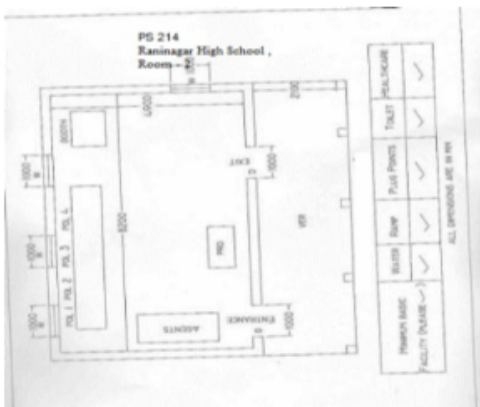

নির্বাচক নিবন্ধন আধিকারিকের স্বাক্ষর

Nazri Naksha

Google Map View

Polling Station Building Front View

Polling Station Front View

Cad View

Key MAP View

বিধানসভা নির্বাচনক্ষেত্রের নং, নাম : 58-জঙ্গীপুর
ভাগ নং, নাম : 1-পাড়া-দক্ষিণপাড়া