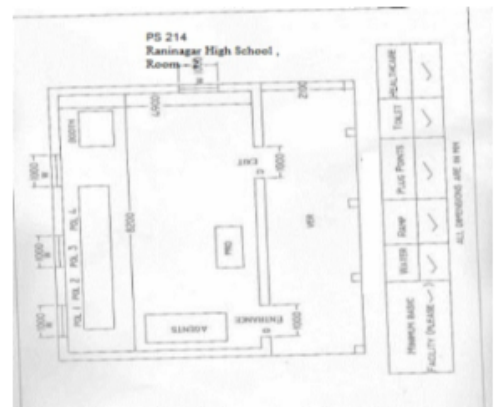

নির্বাচক নিবন্ধন আধিকারিকের স্বাক্ষর

Nazri Naksha

Google Map View

Polling Station Building Front View

Polling Station Front View

Cad View

Key MAP View

বিধানসভা নির্বাচনক্ষেত্রের নং, নাম : 58-জঙ্গীপুর
ভাগ নং, নাম : 1-পাড়া-দক্ষিণপাড়া