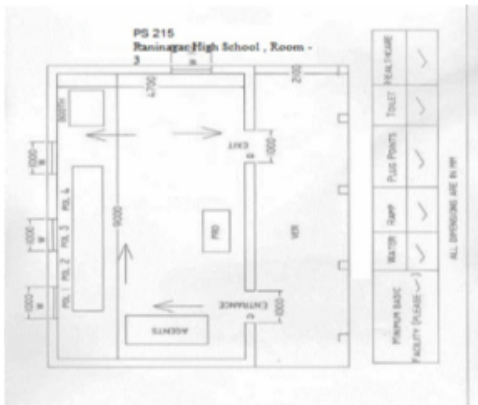

নির্বাচক নিবন্ধন আধিকারিকের স্বাক্ষর

Nazri Naksha

Google Map View

Polling Station Building Front View

Polling Station Front View

Cad View

Key MAP View

বিধানসভা নির্বাচনকেন্দ্রের নং, নাম : 58-জঙ্গীপুর
ভাগ নং, নাম : 1-পাড়া-চাইপাড়া