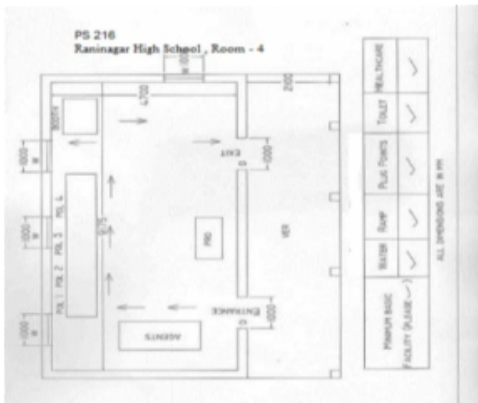

নির্বাচক নিবন্ধন আধিকারিকের স্বাক্ষর

Nazri Naksha

Google Map View

Polling Station Building Front View

Polling Station Front View

Cad View

Key MAP View

বিধানসভা নির্বাচনকেন্দ্রের নং, নাম : 58-জঙ্গীপুর
ভাগ নং, নাম : 1-পাড়া-নারদপাড়া,