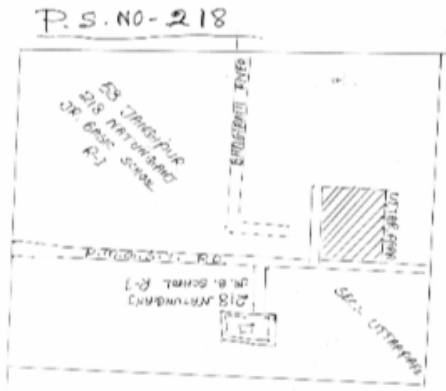

Nazri Naksha