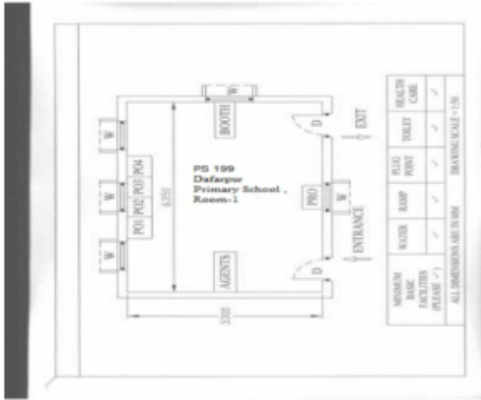

নির্বাচক নিবন্ধন আধিকারিকের স্বাক্ষর

Nazri Naksha

Google Map View

Polling Station Building Front View

Polling Station Front View

Cad View

Key MAP View

বিধানসভা নির্বাচনক্ষেত্রের নং, নাম : 58-জঙ্গীপুর  
ভাগ নং, নাম : 1-রাবীনগর ভাটুপাড়া