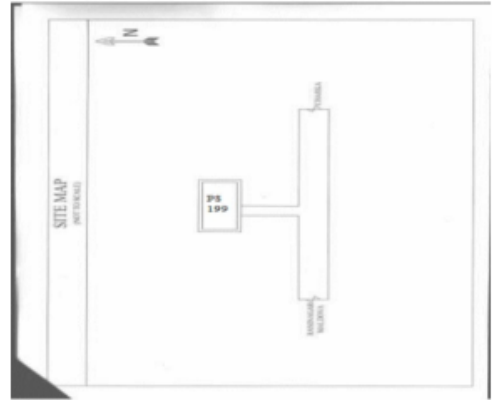

নির্বাচক নিবন্ধন আধিকারিকের স্বাক্ষর

Nazri Naksha

Google Map View

Polling Station Building Front View

Polling Station Front View

Cad View

Key MAP View

বিধানসভা নির্বাচনক্ষেত্রের নং, নাম : 58-জঙ্গীপুর  
ভাগ নং, নাম : 1-রাবীনগর ভাটুপাড়া