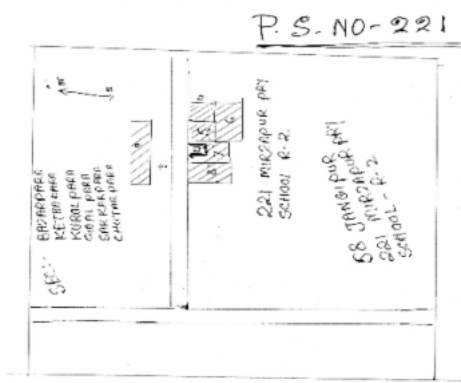

Nazri Naksha