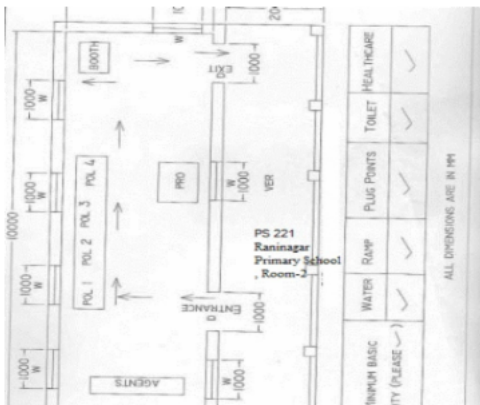

নির্বাচক নিবন্ধন আধিকারিকের স্বাক্ষর

Nazri Naksha

Google Map View

Polling Station Building Front View

Polling Station Front View

Cad View

Key MAP View

1 নাম : অরুণ দাস পিতার নাম: সুশান্ত দাস বাড়ির নং : n0003 বয়স : 32 লিঙ্গ : পুরুষ	ACY1138056 ফটো উপলব্ধ	2 নাম : নিমাই দাস পিতার নাম: সুশান্ত দাস বাড়ির নং : n0003 বয়স : 36 লিঙ্গ : পুরুষ	ACY1059039 ফটো উপলব্ধ	3 নাম : সুশান্ত দাস পিতার নাম: অভিরাম দাস বাড়ির নং : n0003 বয়স : 61 লিঙ্গ : পুরুষ	WB/08/054/585074 ফটো উপলব্ধ
4 নাম : প্রিয়শ্রী দাস স্বামীর নাম: নিমাই দাস বাড়ির নং : N0003 বয়স : 24 লিঙ্গ : মহিলা	ACY2402410 ফটো উপলব্ধ	5 নাম : বিউটি মন্ডল স্বামীর নাম: পিন্টু মন্ডল বাড়ির নং : এন0003 বয়স : 25 লিঙ্গ : মহিলা	ACY2480499 ফটো উপলব্ধ	6 নাম : অহল্লা স্বামীর নাম: সুশান্ত কুমার বাড়ির নং : n0003 বয়স : 73 লিঙ্গ : মহিলা	ACY2493203 ফটো উপলব্ধ
7 নাম : দ্বীপ কর্মকার মায়ের নাম: উমা কর্মকার বাড়ির নং : এন0022 বয়স : 22 লিঙ্গ : পুরুষ	ACY2528149 ফটো উপলব্ধ	8 নাম : মাধব কর্মকার পিতার নাম: অমরনাথ কর্মকার বাড়ির নং : n0019 বয়স : 35 লিঙ্গ : পুরুষ	ACY1370220 ফটো উপলব্ধ	9 নাম : পুনম কর্মকার পিতার নাম: পলাশ কর্মকার বাড়ির নং : এন0019 বয়স : 21 লিঙ্গ : মহিলা	ACY2650976 ফটো উপলব্ধ
10 নাম : শিবাই কর্মকার পিতার নাম: বিকাশ কর্মকার বাড়ির নং : এন0019 বয়স : 21 লিঙ্গ : পুরুষ	ACY2591196 ফটো উপলব্ধ	11 নাম : গীতা কর্মকার স্বামীর নাম: প্রকাশ কর্মকার বাড়ির নং : n0019 বয়স : 51 লিঙ্গ : মহিলা	ACY2489771 ফটো উপলব্ধ	12 নাম : সমপা কর্মকার স্বামীর নাম: বিলাশ কর্মকার বাড়ির নং : n0019 বয়স : 36 লিঙ্গ : মহিলা	ACY1370246 ফটো উপলব্ধ
13 নাম : তাপসী কর্মকার স্বামীর নাম: ইন্দ্রজিৎ কর্মকার বাড়ির নং : এন0022 বয়স : 40 লিঙ্গ : মহিলা	ACY2471001 ফটো উপলব্ধ	14 নাম : ডলি কর্মকার স্বামীর নাম: জয়দেব কর্মকার বাড়ির নং : n0018 বয়স : 56 লিঙ্গ : মহিলা	KWC1803188 ফটো উপলব্ধ	15 নাম : অর্চনা কর্মকার স্বামীর নাম: জগদীশ কর্মকার বাড়ির নং : n0021 বয়স : 53 লিঙ্গ : মহিলা	KWC2996031 ফটো উপলব্ধ
16 নাম : সনাতন কর্মকার পিতার নাম: পঞ্চানন কর্মকার বাড়ির নং : n0022 বয়স : 53 লিঙ্গ : পুরুষ	KWC1801885 ফটো উপলব্ধ	17 নাম : জয়দেব কর্মকার পিতার নাম: গনপতি কর্মকার বাড়ির নং : n0018 বয়স : 63 লিঙ্গ : পুরুষ	ACY2241206 ফটো উপলব্ধ	18 নাম : পুঙ্কর দাস পিতার নাম: নির্মল দাস বাড়ির নং : n0021 বয়স : 27 লিঙ্গ : পুরুষ	ACY1792209 ফটো উপলব্ধ
19 নাম : আশ্রিতা কর্মকার স্বামীর নাম: মাধব কর্মকার বাড়ির নং : N0019 বয়স : 29 লিঙ্গ : মহিলা	ACY2336964 ফটো উপলব্ধ	20 নাম : শুভ কর্মকার পিতার নাম: প্রকাশ কর্মকার বাড়ির নং : N0019 বয়স : 25 লিঙ্গ : পুরুষ	ACY2349538 ফটো উপলব্ধ	21 নাম : চন্দনা কর্মকার স্বামীর নাম: শঙ্কর কর্মকার বাড়ির নং : n0022 বয়স : 60 লিঙ্গ : মহিলা	KWC1802677 ফটো উপলব্ধ
22 নাম : শংকর কর্মকার পিতার নাম: পঞ্চানন কর্মকার বাড়ির নং : n0022 বয়স : 64 লিঙ্গ : পুরুষ	ACY2127322 ফটো উপলব্ধ	23 নাম : বর্ষা কর্মকার পিতার নাম: জয়দেব কর্মকার বাড়ির নং : এন0018 বয়স : 25 লিঙ্গ : মহিলা	ACY1979392 ফটো উপলব্ধ	24 নাম : প্রিয় কর্মকার পিতার নাম: কালু কর্মকার বাড়ির নং : এন0022 বয়স : 26 লিঙ্গ : পুরুষ	ACY1925098 ফটো উপলব্ধ
25 নাম : সুভাষ কর্মকার পিতার নাম: অমর কর্মকার বাড়ির নং : n0019 বয়স : 59 লিঙ্গ : পুরুষ	ACY2087856 ফটো উপলব্ধ	26 নাম : আলোময়ী কর্মকার স্বামীর নাম: অমর কর্মকার বাড়ির নং : n0019 বয়স : 76 লিঙ্গ : মহিলা	WB/08/054/585008 ফটো উপলব্ধ	27 নাম : অমর কর্মকার পিতার নাম: প্রভাশ কর্মকার বাড়ির নং : n0019 বয়স : 83 লিঙ্গ : পুরুষ	WB/08/054/585007 ফটো উপলব্ধ
28 নাম : দেবাংশু কর্মকার পিতার নাম: জয়দেব কর্মকার বাড়ির নং : n0018 বয়স : 28 লিঙ্গ : পুরুষ	ACY1695154 ফটো উপলব্ধ	29 নাম : মনোরমা কর্মকার স্বামীর নাম: সনাতন কর্মকার বাড়ির নং : n0022 বয়স : 36 লিঙ্গ : মহিলা	ACY1695113 ফটো উপলব্ধ	30 নাম : ইন্দ্রজিত কর্মকার পিতার নাম: পঞ্চানন কর্মকার বাড়ির নং : n0022 বয়স : 42 লিঙ্গ : পুরুষ	KWC2763860 ফটো উপলব্ধ