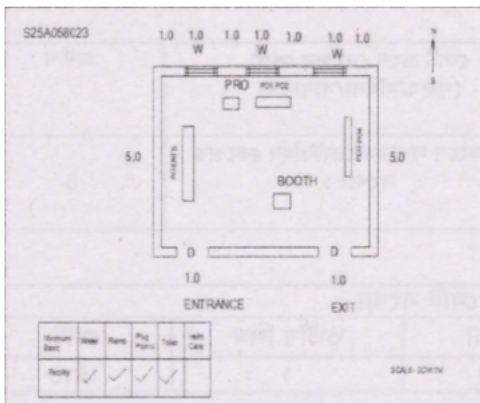

নির্বাচক নিবন্ধন আধিকারিকের স্বাক্ষর

Nazri Naksha

Google Map View

Polling Station Building Front View

Polling Station Front View

Cad View

Key MAP View

1 নাম : আব্দুল মজিদ খান পিতার নাম : রুহুল খাঁ বাড়ির নং : n0074 বয়স : 51 লিঙ্গ : পুরুষ	WB/08/052/276420	ফটো উপলব্ধ	2 নাম : আজমিরা বিবি স্বামীর নাম : সাইফুদ্দিন বাড়ির নং : n0027 বয়স : 59 লিঙ্গ : মহিলা	WB/08/052/276442	ফটো উপলব্ধ	3 নাম : কারিশমা খাতুন স্বামীর নাম : আলীউদ্দিন সেখ বাড়ির নং : n0144 বয়স : 28 লিঙ্গ : মহিলা	ACY1868397	ফটো উপলব্ধ
4 নাম : বাণিরুল সেখ পিতার নাম : জাহাঙ্গীর সেখ বাড়ির নং : এন0063 বয়স : 25 লিঙ্গ : পুরুষ	ACY1992957	ফটো উপলব্ধ	5 নাম : নাজিরা খাতুন স্বামীর নাম : নূর আলিম সেখ বাড়ির নং : এন0020 বয়স : 32 লিঙ্গ : মহিলা	ACY1165216	ফটো উপলব্ধ	6 নাম : মাজারুল সেখ পিতার নাম : সুরিন্দ্র সেখ বাড়ির নং : n0036 বয়স : 28 লিঙ্গ : পুরুষ	ACY1625417	ফটো উপলব্ধ
7 নাম : নাগমা খাতুন স্বামীর নাম : সৌন্দর্য সেখ বাড়ির নং : এন0064 বয়স : 27 লিঙ্গ : মহিলা	ACY1992759	ফটো উপলব্ধ	8 নাম : রসুনা বিবি স্বামীর নাম : জারসেলিম সেখ বাড়ির নং : n0079 বয়স : 51 লিঙ্গ : মহিলা	FKG2911402	ফটো উপলব্ধ	9 নাম : সুরবিনা বিবি স্বামীর নাম : সৌন্দর্য সেখ বাড়ির নং : n0060 বয়স : 56 লিঙ্গ : মহিলা	ACY2110674	ফটো উপলব্ধ
10 নাম : মতিবুল খাঁ পিতার নাম : এরসাদ খাঁ বাড়ির নং : n0076 বয়স : 51 লিঙ্গ : পুরুষ	ACY2110468	ফটো উপলব্ধ	11 নাম : তোজু সেখ পিতার নাম : আবেদিন সেখ বাড়ির নং : n0060 বয়স : 59 লিঙ্গ : পুরুষ	ACY2110666	ফটো উপলব্ধ	12 নাম : রুনি বিবি স্বামীর নাম : মাইদুল সেখ বাড়ির নং : n0020 বয়স : 40 লিঙ্গ : মহিলা	ACY0937888	ফটো উপলব্ধ
13 নাম : মহ শেখুল সেখ পিতার নাম : জোহক সেখ বাড়ির নং : n0063 বয়স : 54 লিঙ্গ : পুরুষ	ACY2110310	ফটো উপলব্ধ	14 নাম : বাবুল সেখ পিতার নাম : জাহাঙ্গীর সেখ বাড়ির নং : n0111 বয়স : 55 লিঙ্গ : পুরুষ	ACY2110989	ফটো উপলব্ধ	15 নাম : সেন্দু সেখ পিতার নাম : এনারুল হক সেখ বাড়ির নং : n0064 বয়স : 35 লিঙ্গ : পুরুষ	ACY1529577	ফটো উপলব্ধ
16 নাম : ওহিদা বিবি স্বামীর নাম : মেহেতাবুল সেখ বাড়ির নং : n0017 বয়স : 41 লিঙ্গ : মহিলা	FKG3310778	ফটো উপলব্ধ	17 নাম : নূরসেদ সেখ পিতার নাম : ফরিদ সেখ বাড়ির নং : n0069 বয়স : 59 লিঙ্গ : পুরুষ	FKG2613289	ফটো উপলব্ধ	18 নাম : জারসেলিম সেখ পিতার নাম : আসালাম বাড়ির নং : n0079 বয়স : 56 লিঙ্গ : পুরুষ	ACY2110328	ফটো উপলব্ধ
19 নাম : চাঁদ সেখ পিতার নাম : আবদুল সেখ বাড়ির নং : n0076 বয়স : 60 লিঙ্গ : পুরুষ	ACY2110450	ফটো উপলব্ধ	20 নাম : আহমেদ সেখ পিতার নাম : সাদিক হুম্মাদ সেখ বাড়ির নং : এন0008 বয়স : 25 লিঙ্গ : পুরুষ	ACY1992882	ফটো উপলব্ধ	21 নাম : মেহেতাবুল সেখ পিতার নাম : হাজিবুল সেখ বাড়ির নং : n0017 বয়স : 43 লিঙ্গ : পুরুষ	FKG2912731	ফটো উপলব্ধ
22 নাম : আসামুদ্দিন সেখ পিতার নাম : হাজিবুল সেখ বাড়ির নং : এন0060 বয়স : 26 লিঙ্গ : পুরুষ	ACY1992338	ফটো উপলব্ধ	23 নাম : রিমা বিবি স্বামীর নাম : আসাদ সেখ বাড়ির নং : এন0006 বয়স : 28 লিঙ্গ : মহিলা	ACY1992452	ফটো উপলব্ধ	24 নাম : বাদসা খান পিতার নাম : সাইফুদ্দিন খাঁ বাড়ির নং : এন0027 বয়স : 27 লিঙ্গ : পুরুষ	ACY1992429	ফটো উপলব্ধ
25 নাম : মাজিদা খাতুন স্বামীর নাম : আজমত সেখ বাড়ির নং : এন0015 বয়স : 27 লিঙ্গ : মহিলা	ACY1993252	ফটো উপলব্ধ	26 নাম : ওসি সেখ পিতার নাম : সৈয়দুল সেখ বাড়ির নং : এন0015 বয়স : 26 লিঙ্গ : পুরুষ	ACY1993278	ফটো উপলব্ধ	27 নাম : আবু হাসনাৎ প্রাণ পিতার নাম : মাইনুল সেখ বাড়ির নং : n0044 বয়স : 28 লিঙ্গ : পুরুষ	ACY1730290	ফটো উপলব্ধ
28 নাম : সেন্দু সেখ পিতার নাম : হাজিবুল সেখ বাড়ির নং : এন0006 বয়স : 31 লিঙ্গ : পুরুষ	ACY1269216	ফটো উপলব্ধ	29 নাম : ফেরামিন সেখ পিতার নাম : আব্দুল সেখ বাড়ির নং : n0033 বয়স : 29 লিঙ্গ : পুরুষ	ACY1730118	ফটো উপলব্ধ	30 নাম : রমজান সেখ পিতার নাম : সৈয়দুল সেখ বাড়ির নং : n0033 বয়স : 28 লিঙ্গ : পুরুষ	ACY1730092	ফটো উপলব্ধ