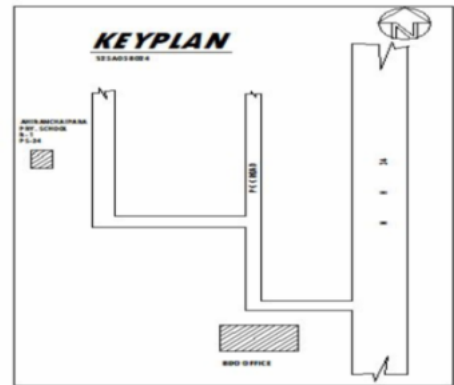

নির্বাচক নিবন্ধন আধিকারিকের স্বাক্ষর

Nazri Naksha

Google Map View

Polling Station Building Front View

Polling Station Front View

Cad View

Key MAP View

|  |                                |  |                                |  |                                |
|--|--------------------------------|--|--------------------------------|--|--------------------------------|
| 1<br>নাম : রাধা মন্ডল ঘোষ<br>স্বামীর নাম: সঞ্জীব ঘোষ<br>বাড়ির নং : N0075<br>বয়স : 25 লিঙ্গ : মহিলা   | ACY2181055<br>ফটো উপলব্ধ       | 2<br>নাম : মন্দিরা রায় ঘোষ<br>স্বামীর নাম: চিত্তরঞ্জন ঘোষ<br>বাড়ির নং : n0075<br>বয়স : 31 লিঙ্গ : মহিলা | ZMU1334028<br>ফটো উপলব্ধ       | 3<br>নাম : বিকাশ ঘোষ<br>পিতার নাম: ধীরেন্দ্র ঘোষ<br>বাড়ির নং : n0025<br>বয়স : 51 লিঙ্গ : পুরুষ       | WB/08/052/279018<br>ফটো উপলব্ধ |
| 4<br>নাম : মোসুমী ঘোষ<br>স্বামীর নাম: জয়দেব ঘোষ<br>বাড়ির নং : n0025<br>বয়স : 34 লিঙ্গ : মহিলা       | ACY1606755<br>ফটো উপলব্ধ       | 5<br>নাম : জয়দেব ঘোষ<br>পিতার নাম: ধীরেন্দ্রনাথ ঘোষ<br>বাড়ির নং : n0025<br>বয়স : 42 লিঙ্গ : পুরুষ       | FKG2614436<br>ফটো উপলব্ধ       | 6<br>নাম : অমরকুমার ঘোষ<br>পিতার নাম: ধীরেন্দ্রনাথ ঘোষ<br>বাড়ির নং : n0025<br>বয়স : 53 লিঙ্গ : পুরুষ | WB/08/052/279017<br>ফটো উপলব্ধ |
| 7<br>নাম : পূর্ণিমা ঘোষ<br>স্বামীর নাম: অধীর ঘোষ<br>বাড়ির নং : n0020<br>বয়স : 52 লিঙ্গ : মহিলা       | WB/08/052/279007<br>ফটো উপলব্ধ | 8<br>নাম : অধীর ঘোষ<br>পিতার নাম: সুরেন্দ্র ঘোষ<br>বাড়ির নং : n0020<br>বয়স : 56 লিঙ্গ : পুরুষ            | FKG3223344<br>ফটো উপলব্ধ       | 9<br>নাম : আলা ঘোষ<br>স্বামীর নাম: গৌতম ঘোষ<br>বাড়ির নং : n0020<br>বয়স : 54 লিঙ্গ : মহিলা            | WB/08/052/279004<br>ফটো উপলব্ধ |
| 10<br>নাম : গৌতম ঘোষ<br>পিতার নাম: সুরেন্দ্র ঘোষ<br>বাড়ির নং : n0020<br>বয়স : 61 লিঙ্গ : পুরুষ       | ACY2692895<br>ফটো উপলব্ধ       | 11<br>নাম : বাপন ঘোষ<br>পিতার নাম: সন্তোষ ঘোষ<br>বাড়ির নং : n0020<br>বয়স : 32 লিঙ্গ : পুরুষ              | ACY1411107<br>ফটো উপলব্ধ       | 12<br>নাম : সন্তোষ ঘোষ<br>পিতার নাম: সুরেন্দ্র ঘোষ<br>বাড়ির নং : n0020<br>বয়স : 66 লিঙ্গ : পুরুষ     | WB/08/052/279001<br>ফটো উপলব্ধ |
| 13<br>নাম : দুর্গা ঘোষ<br>স্বামীর নাম: সুরেন্দ্র ঘোষ<br>বাড়ির নং : n0020<br>বয়স : 81 লিঙ্গ : মহিলা   | WB/08/052/279005<br>ফটো উপলব্ধ | 14<br>নাম : সন্তোষী ঘোষ<br>স্বামীর নাম: বাপন ঘোষ<br>বাড়ির নং : n0031<br>বয়স : 44 লিঙ্গ : মহিলা           | ACY1032036<br>ফটো উপলব্ধ       | 15<br>নাম : দীপা ঘোষ<br>স্বামীর নাম: দশরথ ঘোষ<br>বাড়ির নং : n0029<br>বয়স : 39 লিঙ্গ : মহিলা          | ACY1165984<br>ফটো উপলব্ধ       |
| 16<br>নাম : দশরথ ঘোষ<br>পিতার নাম: কলেশ চন্দ্র ঘোষ<br>বাড়ির নং : n0029<br>বয়স : 46 লিঙ্গ : পুরুষ     | FKG2614394<br>ফটো উপলব্ধ       | 17<br>নাম : সুমিত্রা ঘোষ<br>স্বামীর নাম: দীপক ঘোষ<br>বাড়ির নং : n0029<br>বয়স : 49 লিঙ্গ : মহিলা          | FKG1376300<br>ফটো উপলব্ধ       | 18<br>নাম : প্রসেনজিৎ ঘোষ<br>পিতার নাম: লালচাঁদ ঘোষ<br>বাড়ির নং : n0029<br>বয়স : 33 লিঙ্গ : পুরুষ    | ACY1267897<br>ফটো উপলব্ধ       |
| 19<br>নাম : জ্যোৎস্না ঘোষ<br>স্বামীর নাম: লালচাঁদ ঘোষ<br>বাড়ির নং : n0029<br>বয়স : 50 লিঙ্গ : মহিলা  | WB/08/052/279269<br>ফটো উপলব্ধ | 20<br>নাম : লালচাঁদ ঘোষ<br>পিতার নাম: কলেশ ঘোষ<br>বাড়ির নং : n0029<br>বয়স : 55 লিঙ্গ : পুরুষ             | WB/08/052/279268<br>ফটো উপলব্ধ | 21<br>নাম : শোভা ঘোষ<br>স্বামীর নাম: কলেশ ঘোষ<br>বাড়ির নং : n0029<br>বয়স : 74 লিঙ্গ : মহিলা          | WB/08/052/279267<br>ফটো উপলব্ধ |
| 22<br>নাম : তপ্তিরানী ঘোষ<br>স্বামীর নাম: ষষ্টিচরন ঘোষ<br>বাড়ির নং : n0028<br>বয়স : 50 লিঙ্গ : মহিলা | WB/08/052/279026<br>ফটো উপলব্ধ | 23<br>নাম : সপ্তমী ঘোষ<br>স্বামীর নাম: অতুল ঘোষ<br>বাড়ির নং : n0028<br>বয়স : 48 লিঙ্গ : মহিলা            | FKG2614402<br>ফটো উপলব্ধ       | 24<br>নাম : অতুল চন্দ্র ঘোষ<br>পিতার নাম: লালচাঁদ ঘোষ<br>বাড়ির নং : n0028<br>বয়স : 55 লিঙ্গ : পুরুষ  | ACY2659589<br>ফটো উপলব্ধ       |
| 25<br>নাম : দেবানী ঘোষ<br>পিতার নাম: পশুপতি ঘোষ<br>বাড়ির নং : n0028<br>বয়স : 32 লিঙ্গ : পুরুষ        | ACY1166065<br>ফটো উপলব্ধ       | 26<br>নাম : ফাল্গুনী ঘোষ<br>স্বামীর নাম: পশুপতি ঘোষ<br>বাড়ির নং : n0028<br>বয়স : 51 লিঙ্গ : মহিলা        | WB/08/052/279023<br>ফটো উপলব্ধ | 27<br>নাম : পশুপতি ঘোষ<br>পিতার নাম: নাকফোড় ঘোষ<br>বাড়ির নং : n0028<br>বয়স : 59 লিঙ্গ : পুরুষ       | WB/08/052/279022<br>ফটো উপলব্ধ |
| 28<br>নাম : দিপক কুমার ঘোষ<br>পিতার নাম: সমীর ঘোষ<br>বাড়ির নং : n0028<br>বয়স : 32 লিঙ্গ : পুরুষ      | ACY1166024<br>ফটো উপলব্ধ       | 29<br>নাম : ভাগ্যবতী ঘোষ<br>স্বামীর নাম: সমীর ঘোষ<br>বাড়ির নং : n0028<br>বয়স : 56 লিঙ্গ : মহিলা          | ACY2706539<br>ফটো উপলব্ধ       | 30<br>নাম : রেবা ঘোষ<br>স্বামীর নাম: সুকুমার ঘোষ<br>বাড়ির নং : n0026<br>বয়স : 33 লিঙ্গ : মহিলা       | ACY1073139<br>ফটো উপলব্ধ       |