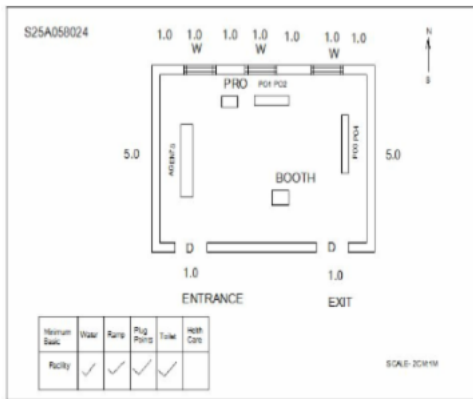

নির্বাচক নিবন্ধন আধিকারিকের স্বাক্ষর

Nazri Naksha

Google Map View

Polling Station Building Front View

Polling Station Front View

Cad View

Key MAP View

|  |                                |  |                                |  |                                |
|--|--------------------------------|--|--------------------------------|--|--------------------------------|
| 1<br>নাম : রাধা মন্ডল ঘোষ<br>স্বামীর নাম: সঞ্জীব ঘোষ<br>বাড়ির নং : N0075<br>বয়স : 25 লিঙ্গ : মহিলা   | ACY2181055<br>ফটো উপলব্ধ       | 2<br>নাম : মন্দিরা রায় ঘোষ<br>স্বামীর নাম: চিত্তরঞ্জন ঘোষ<br>বাড়ির নং : n0075<br>বয়স : 31 লিঙ্গ : মহিলা | ZMU1334028<br>ফটো উপলব্ধ       | 3<br>নাম : বিকাশ ঘোষ<br>পিতার নাম: ধীরেন্দ্র ঘোষ<br>বাড়ির নং : n0025<br>বয়স : 51 লিঙ্গ : পুরুষ       | WB/08/052/279018<br>ফটো উপলব্ধ |
| 4<br>নাম : মোসুমী ঘোষ<br>স্বামীর নাম: জয়দেব ঘোষ<br>বাড়ির নং : n0025<br>বয়স : 34 লিঙ্গ : মহিলা       | ACY1606755<br>ফটো উপলব্ধ       | 5<br>নাম : জয়দেব ঘোষ<br>পিতার নাম: ধীরেন্দ্রনাথ ঘোষ<br>বাড়ির নং : n0025<br>বয়স : 42 লিঙ্গ : পুরুষ       | FKG2614436<br>ফটো উপলব্ধ       | 6<br>নাম : অমরকুমার ঘোষ<br>পিতার নাম: ধীরেন্দ্রনাথ ঘোষ<br>বাড়ির নং : n0025<br>বয়স : 53 লিঙ্গ : পুরুষ | WB/08/052/279017<br>ফটো উপলব্ধ |
| 7<br>নাম : পূর্ণিমা ঘোষ<br>স্বামীর নাম: অধীর ঘোষ<br>বাড়ির নং : n0020<br>বয়স : 52 লিঙ্গ : মহিলা       | WB/08/052/279007<br>ফটো উপলব্ধ | 8<br>নাম : অধীর ঘোষ<br>পিতার নাম: সুরেন্দ্র ঘোষ<br>বাড়ির নং : n0020<br>বয়স : 56 লিঙ্গ : পুরুষ            | FKG3223344<br>ফটো উপলব্ধ       | 9<br>নাম : আলা ঘোষ<br>স্বামীর নাম: গৌতম ঘোষ<br>বাড়ির নং : n0020<br>বয়স : 54 লিঙ্গ : মহিলা            | WB/08/052/279004<br>ফটো উপলব্ধ |
| 10<br>নাম : গৌতম ঘোষ<br>পিতার নাম: সুরেন্দ্র ঘোষ<br>বাড়ির নং : n0020<br>বয়স : 61 লিঙ্গ : পুরুষ       | ACY2692895<br>ফটো উপলব্ধ       | 11<br>নাম : বাপন ঘোষ<br>পিতার নাম: সন্তোষ ঘোষ<br>বাড়ির নং : n0020<br>বয়স : 32 লিঙ্গ : পুরুষ              | ACY1411107<br>ফটো উপলব্ধ       | 12<br>নাম : সন্তোষ ঘোষ<br>পিতার নাম: সুরেন্দ্র ঘোষ<br>বাড়ির নং : n0020<br>বয়স : 66 লিঙ্গ : পুরুষ     | WB/08/052/279001<br>ফটো উপলব্ধ |
| 13<br>নাম : দুর্গা ঘোষ<br>স্বামীর নাম: সুরেন্দ্র ঘোষ<br>বাড়ির নং : n0020<br>বয়স : 81 লিঙ্গ : মহিলা   | WB/08/052/279005<br>ফটো উপলব্ধ | 14<br>নাম : সন্তোষী ঘোষ<br>স্বামীর নাম: বাপন ঘোষ<br>বাড়ির নং : n0031<br>বয়স : 44 লিঙ্গ : মহিলা           | ACY1032036<br>ফটো উপলব্ধ       | 15<br>নাম : দীপা ঘোষ<br>স্বামীর নাম: দশরথ ঘোষ<br>বাড়ির নং : n0029<br>বয়স : 39 লিঙ্গ : মহিলা          | ACY1165984<br>ফটো উপলব্ধ       |
| 16<br>নাম : দশরথ ঘোষ<br>পিতার নাম: কলেশ চন্দ্র ঘোষ<br>বাড়ির নং : n0029<br>বয়স : 46 লিঙ্গ : পুরুষ     | FKG2614394<br>ফটো উপলব্ধ       | 17<br>নাম : সুমিত্রা ঘোষ<br>স্বামীর নাম: দীপক ঘোষ<br>বাড়ির নং : n0029<br>বয়স : 49 লিঙ্গ : মহিলা          | FKG1376300<br>ফটো উপলব্ধ       | 18<br>নাম : প্রসেনজিৎ ঘোষ<br>পিতার নাম: লালচাঁদ ঘোষ<br>বাড়ির নং : n0029<br>বয়স : 33 লিঙ্গ : পুরুষ    | ACY1267897<br>ফটো উপলব্ধ       |
| 19<br>নাম : জ্যোৎস্না ঘোষ<br>স্বামীর নাম: লালচাঁদ ঘোষ<br>বাড়ির নং : n0029<br>বয়স : 50 লিঙ্গ : মহিলা  | WB/08/052/279269<br>ফটো উপলব্ধ | 20<br>নাম : লালচাঁদ ঘোষ<br>পিতার নাম: কলেশ ঘোষ<br>বাড়ির নং : n0029<br>বয়স : 55 লিঙ্গ : পুরুষ             | WB/08/052/279268<br>ফটো উপলব্ধ | 21<br>নাম : শোভা ঘোষ<br>স্বামীর নাম: কলেশ ঘোষ<br>বাড়ির নং : n0029<br>বয়স : 74 লিঙ্গ : মহিলা          | WB/08/052/279267<br>ফটো উপলব্ধ |
| 22<br>নাম : তপ্তিরানী ঘোষ<br>স্বামীর নাম: ষষ্টিচরন ঘোষ<br>বাড়ির নং : n0028<br>বয়স : 50 লিঙ্গ : মহিলা | WB/08/052/279026<br>ফটো উপলব্ধ | 23<br>নাম : সপ্তমী ঘোষ<br>স্বামীর নাম: অতুল ঘোষ<br>বাড়ির নং : n0028<br>বয়স : 48 লিঙ্গ : মহিলা            | FKG2614402<br>ফটো উপলব্ধ       | 24<br>নাম : অতুল চন্দ্র ঘোষ<br>পিতার নাম: লালচাঁদ ঘোষ<br>বাড়ির নং : n0028<br>বয়স : 55 লিঙ্গ : পুরুষ  | ACY2659589<br>ফটো উপলব্ধ       |
| 25<br>নাম : দেবানী ঘোষ<br>পিতার নাম: পশুপতি ঘোষ<br>বাড়ির নং : n0028<br>বয়স : 32 লিঙ্গ : পুরুষ        | ACY1166065<br>ফটো উপলব্ধ       | 26<br>নাম : ফাল্গুনী ঘোষ<br>স্বামীর নাম: পশুপতি ঘোষ<br>বাড়ির নং : n0028<br>বয়স : 51 লিঙ্গ : মহিলা        | WB/08/052/279023<br>ফটো উপলব্ধ | 27<br>নাম : পশুপতি ঘোষ<br>পিতার নাম: নাকফোড় ঘোষ<br>বাড়ির নং : n0028<br>বয়স : 59 লিঙ্গ : পুরুষ       | WB/08/052/279022<br>ফটো উপলব্ধ |
| 28<br>নাম : দিপক কুমার ঘোষ<br>পিতার নাম: সমীর ঘোষ<br>বাড়ির নং : n0028<br>বয়স : 32 লিঙ্গ : পুরুষ      | ACY1166024<br>ফটো উপলব্ধ       | 29<br>নাম : ভাগ্যবতী ঘোষ<br>স্বামীর নাম: সমীর ঘোষ<br>বাড়ির নং : n0028<br>বয়স : 56 লিঙ্গ : মহিলা          | ACY2706539<br>ফটো উপলব্ধ       | 30<br>নাম : রেবা ঘোষ<br>স্বামীর নাম: সুকুমার ঘোষ<br>বাড়ির নং : n0026<br>বয়স : 33 লিঙ্গ : মহিলা       | ACY1073139<br>ফটো উপলব্ধ       |