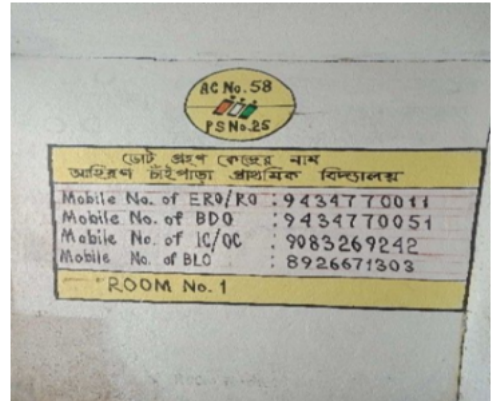

নির্বাচক নিবন্ধন আধিকারিকের স্বাক্ষর

Nazri Naksha

Google Map View

Polling Station Building Front View

Polling Station Front View

Cad View

Key MAP View

|  |                                |  |                                |  |                                |
|--|--------------------------------|--|--------------------------------|--|--------------------------------|
| 1<br>নাম : রাধা মন্ডল ঘোষ<br>স্বামীর নাম: সঞ্জীব ঘোষ<br>বাড়ির নং : N0075<br>বয়স : 25 লিঙ্গ : মহিলা   | ACY2181055<br>ফটো উপলব্ধ       | 2<br>নাম : মন্দিরা রায় ঘোষ<br>স্বামীর নাম: চিত্তরঞ্জন ঘোষ<br>বাড়ির নং : n0075<br>বয়স : 31 লিঙ্গ : মহিলা | ZMU1334028<br>ফটো উপলব্ধ       | 3<br>নাম : বিকাশ ঘোষ<br>পিতার নাম: ধীরেন্দ্র ঘোষ<br>বাড়ির নং : n0025<br>বয়স : 51 লিঙ্গ : পুরুষ       | WB/08/052/279018<br>ফটো উপলব্ধ |
| 4<br>নাম : মোসুমী ঘোষ<br>স্বামীর নাম: জয়দেব ঘোষ<br>বাড়ির নং : n0025<br>বয়স : 34 লিঙ্গ : মহিলা       | ACY1606755<br>ফটো উপলব্ধ       | 5<br>নাম : জয়দেব ঘোষ<br>পিতার নাম: ধীরেন্দ্রনাথ ঘোষ<br>বাড়ির নং : n0025<br>বয়স : 42 লিঙ্গ : পুরুষ       | FKG2614436<br>ফটো উপলব্ধ       | 6<br>নাম : অমরকুমার ঘোষ<br>পিতার নাম: ধীরেন্দ্রনাথ ঘোষ<br>বাড়ির নং : n0025<br>বয়স : 53 লিঙ্গ : পুরুষ | WB/08/052/279017<br>ফটো উপলব্ধ |
| 7<br>নাম : পূর্ণিমা ঘোষ<br>স্বামীর নাম: অধীর ঘোষ<br>বাড়ির নং : n0020<br>বয়স : 52 লিঙ্গ : মহিলা       | WB/08/052/279007<br>ফটো উপলব্ধ | 8<br>নাম : অধীর ঘোষ<br>পিতার নাম: সুরেন্দ্র ঘোষ<br>বাড়ির নং : n0020<br>বয়স : 56 লিঙ্গ : পুরুষ            | FKG3223344<br>ফটো উপলব্ধ       | 9<br>নাম : আলা ঘোষ<br>স্বামীর নাম: গৌতম ঘোষ<br>বাড়ির নং : n0020<br>বয়স : 54 লিঙ্গ : মহিলা            | WB/08/052/279004<br>ফটো উপলব্ধ |
| 10<br>নাম : গৌতম ঘোষ<br>পিতার নাম: সুরেন্দ্র ঘোষ<br>বাড়ির নং : n0020<br>বয়স : 61 লিঙ্গ : পুরুষ       | ACY2692895<br>ফটো উপলব্ধ       | 11<br>নাম : বাপন ঘোষ<br>পিতার নাম: সন্তোষ ঘোষ<br>বাড়ির নং : n0020<br>বয়স : 32 লিঙ্গ : পুরুষ              | ACY1411107<br>ফটো উপলব্ধ       | 12<br>নাম : সন্তোষ ঘোষ<br>পিতার নাম: সুরেন্দ্র ঘোষ<br>বাড়ির নং : n0020<br>বয়স : 66 লিঙ্গ : পুরুষ     | WB/08/052/279001<br>ফটো উপলব্ধ |
| 13<br>নাম : দুর্গা ঘোষ<br>স্বামীর নাম: সুরেন্দ্র ঘোষ<br>বাড়ির নং : n0020<br>বয়স : 81 লিঙ্গ : মহিলা   | WB/08/052/279005<br>ফটো উপলব্ধ | 14<br>নাম : সন্তোষী ঘোষ<br>স্বামীর নাম: বাপন ঘোষ<br>বাড়ির নং : n0031<br>বয়স : 44 লিঙ্গ : মহিলা           | ACY1032036<br>ফটো উপলব্ধ       | 15<br>নাম : দীপা ঘোষ<br>স্বামীর নাম: দশরথ ঘোষ<br>বাড়ির নং : n0029<br>বয়স : 39 লিঙ্গ : মহিলা          | ACY1165984<br>ফটো উপলব্ধ       |
| 16<br>নাম : দশরথ ঘোষ<br>পিতার নাম: কলেশ চন্দ্র ঘোষ<br>বাড়ির নং : n0029<br>বয়স : 46 লিঙ্গ : পুরুষ     | FKG2614394<br>ফটো উপলব্ধ       | 17<br>নাম : সুমিত্রা ঘোষ<br>স্বামীর নাম: দীপক ঘোষ<br>বাড়ির নং : n0029<br>বয়স : 49 লিঙ্গ : মহিলা          | FKG1376300<br>ফটো উপলব্ধ       | 18<br>নাম : প্রসেনজিৎ ঘোষ<br>পিতার নাম: লালচাঁদ ঘোষ<br>বাড়ির নং : n0029<br>বয়স : 33 লিঙ্গ : পুরুষ    | ACY1267897<br>ফটো উপলব্ধ       |
| 19<br>নাম : জ্যোৎস্না ঘোষ<br>স্বামীর নাম: লালচাঁদ ঘোষ<br>বাড়ির নং : n0029<br>বয়স : 50 লিঙ্গ : মহিলা  | WB/08/052/279269<br>ফটো উপলব্ধ | 20<br>নাম : লালচাঁদ ঘোষ<br>পিতার নাম: কলেশ ঘোষ<br>বাড়ির নং : n0029<br>বয়স : 55 লিঙ্গ : পুরুষ             | WB/08/052/279268<br>ফটো উপলব্ধ | 21<br>নাম : শোভা ঘোষ<br>স্বামীর নাম: কলেশ ঘোষ<br>বাড়ির নং : n0029<br>বয়স : 74 লিঙ্গ : মহিলা          | WB/08/052/279267<br>ফটো উপলব্ধ |
| 22<br>নাম : তপ্তিরানী ঘোষ<br>স্বামীর নাম: ষষ্টিচরন ঘোষ<br>বাড়ির নং : n0028<br>বয়স : 50 লিঙ্গ : মহিলা | WB/08/052/279026<br>ফটো উপলব্ধ | 23<br>নাম : সপ্তমী ঘোষ<br>স্বামীর নাম: অতুল ঘোষ<br>বাড়ির নং : n0028<br>বয়স : 48 লিঙ্গ : মহিলা            | FKG2614402<br>ফটো উপলব্ধ       | 24<br>নাম : অতুল চন্দ্র ঘোষ<br>পিতার নাম: লালচাঁদ ঘোষ<br>বাড়ির নং : n0028<br>বয়স : 55 লিঙ্গ : পুরুষ  | ACY2659589<br>ফটো উপলব্ধ       |
| 25<br>নাম : দেবানী ঘোষ<br>পিতার নাম: পশুপতি ঘোষ<br>বাড়ির নং : n0028<br>বয়স : 32 লিঙ্গ : পুরুষ        | ACY1166065<br>ফটো উপলব্ধ       | 26<br>নাম : ফাল্গুনী ঘোষ<br>স্বামীর নাম: পশুপতি ঘোষ<br>বাড়ির নং : n0028<br>বয়স : 51 লিঙ্গ : মহিলা        | WB/08/052/279023<br>ফটো উপলব্ধ | 27<br>নাম : পশুপতি ঘোষ<br>পিতার নাম: নাকফোড় ঘোষ<br>বাড়ির নং : n0028<br>বয়স : 59 লিঙ্গ : পুরুষ       | WB/08/052/279022<br>ফটো উপলব্ধ |
| 28<br>নাম : দিপক কুমার ঘোষ<br>পিতার নাম: সমীর ঘোষ<br>বাড়ির নং : n0028<br>বয়স : 32 লিঙ্গ : পুরুষ      | ACY1166024<br>ফটো উপলব্ধ       | 29<br>নাম : ভাগ্যবতী ঘোষ<br>স্বামীর নাম: সমীর ঘোষ<br>বাড়ির নং : n0028<br>বয়স : 56 লিঙ্গ : মহিলা          | ACY2706539<br>ফটো উপলব্ধ       | 30<br>নাম : রেবা ঘোষ<br>স্বামীর নাম: সুকুমার ঘোষ<br>বাড়ির নং : n0026<br>বয়স : 33 লিঙ্গ : মহিলা       | ACY1073139<br>ফটো উপলব্ধ       |