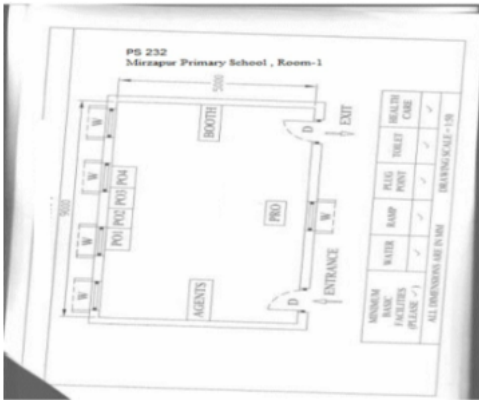

নির্বাচক নিবন্ধন আধিকারিকের স্বাক্ষর

Nazri Naksha

Google Map View

Polling Station Building Front View

Polling Station Front View

Cad View

Key MAP View

1 নাম : মণ্ডল নিখিল পিতার নাম : কিশোরী মণ্ডল বাড়ির নং : n0210 বয়স : 56 লিঙ্গ : পুরুষ	WB/08/053/000426	ফটো উপলব্ধ	Q 2 নাম : বিধান মন্ডল পিতার নাম : কিশোরী মণ্ডল বাড়ির নং : বয়স : 45 লিঙ্গ : পুরুষ	KNZ1901370	ফটো উপলব্ধ	3 নাম : মিলনী মণ্ডল স্বামীর নাম : নিখিল মণ্ডল বাড়ির নং : n0210 বয়স : 52 লিঙ্গ : মহিলা	KNZ0006528	ফটো উপলব্ধ
4 নাম : গীতা মনিয়া স্বামীর নাম : নিমল মনিয়া বাড়ির নং : n0174 বয়স : 61 লিঙ্গ : মহিলা	WB/08/053/000419	ফটো উপলব্ধ	5 নাম : শ্যামল মনিয়া পিতার নাম : নিমল মনিয়া বাড়ির নং : n0174 বয়স : 55 লিঙ্গ : পুরুষ	WB/08/053/000420	ফটো উপলব্ধ	6 নাম : সুবল মনিয়া পিতার নাম : নিমল মনিয়া বাড়ির নং : n0174 বয়স : 49 লিঙ্গ : পুরুষ	WB/08/053/000422	ফটো উপলব্ধ
7 নাম : দেবব্রত বাঘিড়া পিতার নাম : বিজয় কুমার বাঘিড়া বাড়ির নং : n0223 বয়স : 42 লিঙ্গ : পুরুষ	KNZ2197044	ফটো উপলব্ধ	8 নাম : সাবেরা বিবি স্বামীর নাম : বাবলু সেখ বাড়ির নং : n0170 বয়স : 49 লিঙ্গ : মহিলা	KNZ2621571	ফটো উপলব্ধ	9 নাম : সেরু সেখ পিতার নাম : তৈয়ব সেখ বাড়ির নং : n0144 বয়স : 49 লিঙ্গ : পুরুষ	KNZ2219384	ফটো উপলব্ধ
10 নাম : মনোফা বিবি স্বামীর নাম : সুরেন্দ্র সেখ বাড়ির নং : n0148 বয়স : 55 লিঙ্গ : মহিলা	ACY1500602	ফটো উপলব্ধ	11 নাম : কাবিরুল সেখ পিতার নাম : সুরেন্দ্র সেখ বাড়ির নং : n0150 বয়স : 36 লিঙ্গ : পুরুষ	ACY0777060	ফটো উপলব্ধ	12 নাম : মায়ী কেঠা স্বামীর নাম : সবেশ্বর কেঠা বাড়ির নং : n0194 বয়স : 72 লিঙ্গ : মহিলা	WB/08/053/000326	ফটো উপলব্ধ
13 নাম : দেবনাথ কেঠা পিতার নাম : সবেশ্বর কেঠা বাড়ির নং : n0194 বয়স : 49 লিঙ্গ : পুরুষ	ACY2050375	ফটো উপলব্ধ	14 নাম : শ্রাবনী সিংহ(কেঠা) স্বামীর নাম : ইন্দ্রনাথ কেঠা বাড়ির নং : n0194 বয়স : 35 লিঙ্গ : মহিলা	ACY1500685	ফটো উপলব্ধ	15 নাম : নাজরুল সেখ পিতার নাম : রাফিক সেখ বাড়ির নং : n0150 বয়স : 34 লিঙ্গ : পুরুষ	ACY1500644	ফটো উপলব্ধ
16 নাম : আসমানী বিবি স্বামীর নাম : নাজরুল সেখ বাড়ির নং : n0150 বয়স : 33 লিঙ্গ : মহিলা	ACY1376763	ফটো উপলব্ধ	17 নাম : খুরশেদ আলম পিতার নাম : নাজরুল সেখ বাড়ির নং : n0232 বয়স : 32 লিঙ্গ : পুরুষ	ACY1376714	ফটো উপলব্ধ	18 নাম : সাহিবুল সেখ পিতার নাম : সাজাম সেখ বাড়ির নং : n0160 বয়স : 31 লিঙ্গ : পুরুষ	ACY1376664	ফটো উপলব্ধ
19 নাম : সাজেক সেখ পিতার নাম : এনামাইল সেখ বাড়ির নং : n0160 বয়স : 33 লিঙ্গ : পুরুষ	ACY1500677	ফটো উপলব্ধ	20 নাম : রিজিনা বিবি স্বামীর নাম : সাজেক সেখ বাড়ির নং : n0160 বয়স : 34 লিঙ্গ : মহিলা	ACY1599323	ফটো উপলব্ধ	21 নাম : রাজেক সেখ পিতার নাম : এনামাইল সেখ বাড়ির নং : n0160 বয়স : 38 লিঙ্গ : পুরুষ	ACY1500784	ফটো উপলব্ধ
22 নাম : হেলিনা বিবি স্বামীর নাম : রাজিমুদ্দিন সেখ বাড়ির নং : n0160 বয়স : 38 লিঙ্গ : মহিলা	ACY1500669	ফটো উপলব্ধ	23 নাম : রাজিমুদ্দিন সেখ পিতার নাম : ইয়াকিল সেখ বাড়ির নং : n0160 বয়স : 38 লিঙ্গ : পুরুষ	ACY1376771	ফটো উপলব্ধ	24 নাম : সেনাউল সেখ পিতার নাম : ইয়াকিল সেখ বাড়ির নং : n0160 বয়স : 49 লিঙ্গ : পুরুষ	ACY2720506	ফটো উপলব্ধ
25 নাম : ফুলকেরা বিবি স্বামীর নাম : সেজাম সেখ বাড়ির নং : n0160 বয়স : 49 লিঙ্গ : মহিলা	WB/08/053/000545	ফটো উপলব্ধ	26 নাম : সেজাম সেখ পিতার নাম : ইয়াকিল সেখ বাড়ির নং : n0160 বয়স : 53 লিঙ্গ : পুরুষ	WB/08/053/000544	ফটো উপলব্ধ	27 নাম : রোসেনা বিবি স্বামীর নাম : মেণ্টু সেখ বাড়ির নং : n0160 বয়স : 52 লিঙ্গ : মহিলা	ACY2044659	ফটো উপলব্ধ
28 নাম : মেণ্টু সেখ পিতার নাম : ইয়াকিল সেখ বাড়ির নং : n0160 বয়স : 62 লিঙ্গ : পুরুষ	ACY2044550	ফটো উপলব্ধ	29 নাম : মিতুল দাস স্বামীর নাম : মহিব্রত বধিরা বাড়ির নং : এন0223 বয়স : 27 লিঙ্গ : মহিলা	ACY1796390	ফটো উপলব্ধ	30 নাম : মর্জিনা বিবি স্বামীর নাম : মেণ্টু সেখ বাড়ির নং : n0159 বয়স : 38 লিঙ্গ : মহিলা	ACY0918250	ফটো উপলব্ধ