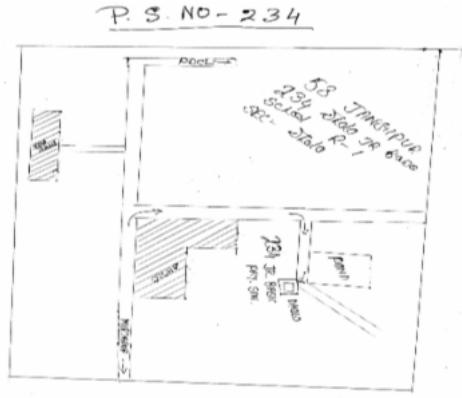

Nazri Naksha