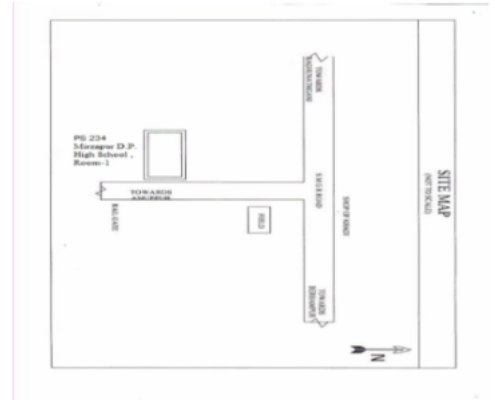

Key MAP View