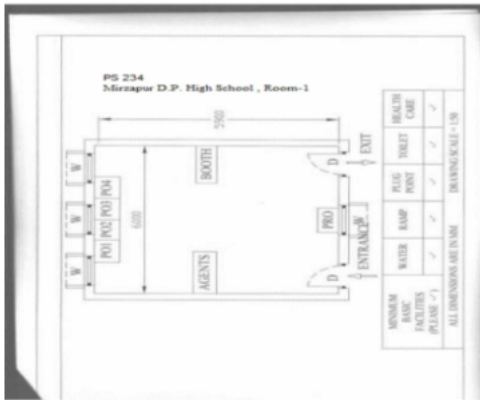

নির্বাচক নিবন্ধন আধিকারিকের স্বাক্ষর

Nazri Naksha

Google Map View

Polling Station Building Front View

Polling Station Front View

Cad View

Key MAP View

1 নাম : অসীম কুমার দাস পিতার নাম: অতুল চন্দ্র দাস বাড়ির নং : এন0034 বয়স : 48 লিঙ্গ : পুরুষ	ACY2493435 ফটো উপলব্ধ	2 নাম : আরতী ঘোষ স্বামীর নাম: লক্ষ্মীনারায়ন ঘোষ বাড়ির নং : n0034 বয়স : 91 লিঙ্গ : মহিলা	ACY0785022 ফটো উপলব্ধ	3 নাম : তন্ময় চক্রবর্তী পিতার নাম: জীবন কৃষ্ণ চক্রবর্তী বাড়ির নং : n0009 বয়স : 39 লিঙ্গ : পুরুষ	KNZ2246809 ফটো উপলব্ধ
4 নাম : ভগবান চক্রবর্তী পিতার নাম: জীবন কৃষ্ণ চক্রবর্তী বাড়ির নং : n0009 বয়স : 34 লিঙ্গ : পুরুষ	ACY1060912 ফটো উপলব্ধ	5 নাম : চন্দনা চক্রবর্তী স্বামীর নাম: জীবন কৃষ্ণ চক্রবর্তী বাড়ির নং : n0009 বয়স : 62 লিঙ্গ : মহিলা	ACY2012250 ফটো উপলব্ধ	6 নাম : ঋতুপর্ণা চক্রবর্তী স্বামীর নাম: ভগবান চক্রবর্তী বাড়ির নং : এন0009 বয়স : 27 লিঙ্গ : মহিলা	ACY1925908 ফটো উপলব্ধ
7 নাম : বাসন্তী চক্রবর্তী পিতার নাম: অঘোর নাথ চক্রবর্তী বাড়ির নং : n0009 বয়স : 69 লিঙ্গ : মহিলা	KNZ1258623 ফটো উপলব্ধ	8 নাম : বিজয় কুমার জৈন পিতার নাম: কর্পূর চাঁদ জৈন বাড়ির নং : এন0002 বয়স : 50 লিঙ্গ : পুরুষ	ACY2647279 ফটো উপলব্ধ	9 নাম : আঁচল জৈন পিতার নাম: সঞ্জয় কুমার জৈন বাড়ির নং : এন0002 বয়স : 22 লিঙ্গ : মহিলা	ACY2522316 ফটো উপলব্ধ
10 নাম : মিতা দেবী জৈন স্বামীর নাম: অনীল কুমার জৈন বাড়ির নং : n0008 বয়স : 57 লিঙ্গ : মহিলা	ACY1142132 ফটো উপলব্ধ	11 নাম : শিল্পি জৈন স্বামীর নাম: শচিন কুমার জৈন বাড়ির নং : n0005 বয়স : 41 লিঙ্গ : মহিলা	KNZ2786531 ফটো উপলব্ধ	12 নাম : শচীন কুমার জৈন পিতার নাম: জিনেন্দ্র জৈন বাড়ির নং : n0005 বয়স : 50 লিঙ্গ : পুরুষ	WB/08/053/042011 ফটো উপলব্ধ
13 নাম : সালানী জৈন পিতার নাম: ধর্মেন্দ্র কুমার জৈন বাড়ির নং : n0003 বয়স : 32 লিঙ্গ : মহিলা	ACY1377290 ফটো উপলব্ধ	14 নাম : অলোকাদেবী জৈন স্বামীর নাম: সঞ্জয় জৈন বাড়ির নং : n0002 বয়স : 44 লিঙ্গ : মহিলা	KNZ1600600 ফটো উপলব্ধ	15 নাম : ধর্মেন্দ্র কুমার জৈন পিতার নাম: মহেন্দ্র কুমার জৈন বাড়ির নং : n0003 বয়স : 61 লিঙ্গ : পুরুষ	ACY2488351 ফটো উপলব্ধ
16 নাম : সঞ্জয়কুমার জৈন পিতার নাম: কর্পূরচাঁদ জৈন বাড়ির নং : n0002 বয়স : 54 লিঙ্গ : পুরুষ	WB/08/053/042045 ফটো উপলব্ধ	17 নাম : অনুরাগ জৈন পিতার নাম: অনিল কুমার জৈন বাড়ির নং : n0008 বয়স : 35 লিঙ্গ : পুরুষ	ACY0918342 ফটো উপলব্ধ	18 নাম : অনিল কুমার জৈন পিতার নাম: মাসীলাল জৈন বাড়ির নং : n0008 বয়স : 64 লিঙ্গ : পুরুষ	ACY1142124 ফটো উপলব্ধ
19 নাম : শান্তা দেবী জৈন স্বামীর নাম: মাসীলাল জৈন বাড়ির নং : n0008 বয়স : 88 লিঙ্গ : মহিলা	ACY1142140 ফটো উপলব্ধ	20 নাম : ফলাদেবী জৈন স্বামীর নাম: মহেন্দ্রকুমার জৈন বাড়ির নং : n0003 বয়স : 82 লিঙ্গ : মহিলা	ACY2488336 ফটো উপলব্ধ	21 নাম : মোহেক জৈন পিতার নাম: সঞ্জয় জৈন বাড়ির নং : এন0002 বয়স : 25 লিঙ্গ : মহিলা	ACY1897495 ফটো উপলব্ধ
22 নাম : নবীনকুমার জৈন পিতার নাম: মহাবীর প্রসাদ জৈন বাড়ির নং : n0006 বয়স : 63 লিঙ্গ : পুরুষ	ACY2119824 ফটো উপলব্ধ	23 নাম : ববিতা দেবী জৈন স্বামীর নাম: নবীনকুমার জৈন বাড়ির নং : n0006 বয়স : 56 লিঙ্গ : মহিলা	ACY2119840 ফটো উপলব্ধ	24 নাম : নবীন কুমার জৈন পিতার নাম: প্রকাশ চাঁদ জৈন বাড়ির নং : n0005 বয়স : 59 লিঙ্গ : পুরুষ	ACY1377324 ফটো উপলব্ধ
25 নাম : প্রিয়ঙ্কা জৈন পিতার নাম: নবীন জৈন বাড়ির নং : n0005 বয়স : 29 লিঙ্গ : মহিলা	ACY1700111 ফটো উপলব্ধ	26 নাম : মমতাদেবী জৈন স্বামীর নাম: প্রদীপ জৈন বাড়ির নং : n0004 বয়স : 55 লিঙ্গ : মহিলা	WB/08/053/042016 ফটো উপলব্ধ	27 নাম : প্রিয়া জৈন পিতার নাম: অনিল কুমার জৈন বাড়ির নং : n0008 বয়স : 34 লিঙ্গ : মহিলা	ACY1250372 ফটো উপলব্ধ
28 নাম : গুনমালা জৈন স্বামীর নাম: জিনেন্দ্র জৈন বাড়ির নং : n0046 বয়স : 73 লিঙ্গ : মহিলা	ACY1142074 ফটো উপলব্ধ	29 নাম : নিধী জৈন স্বামীর নাম: বিজয় কুমার জৈন বাড়ির নং : n0002 বয়স : 39 লিঙ্গ : মহিলা	ACY1501279 ফটো উপলব্ধ	30 নাম : নীরজ জৈন পিতার নাম: নবীন জৈন বাড়ির নং : n0210 বয়স : 27 লিঙ্গ : পুরুষ	ACY1796697 ফটো উপলব্ধ